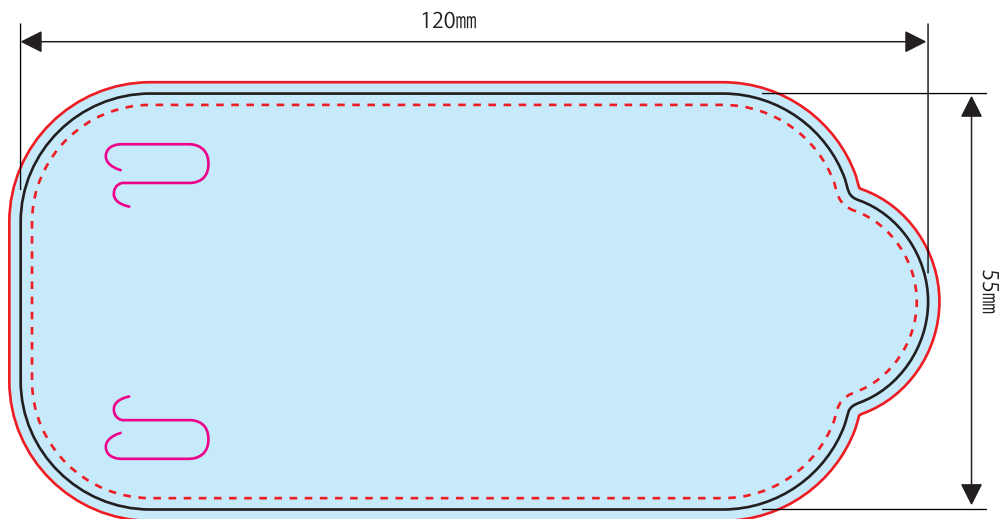

# 【ウェットティッシュラージ】55×120

2016.1.5

- ※文字は必ずアウトライン化してください。
- ※リンク画像は実寸で350dpi程度でお願い致します。  
それ以上の高解像度は表現できず、意味がありません。  
また、データサイズの肥大によりトラブルの原因となる恐れがあります。  
それ以下の低解像度画像については、お客様の責任において使用してください。
- ※オーバープリントは使用しないでください。
- ※カラーモードは必ずCMYKでお願い致します。
- ※文字等、見切れては困るものは見切り防止線の範囲に収めてください。
- ※背景等は必ず塗足し線(断裁線の外側1.5mm)の外側まで出してください。