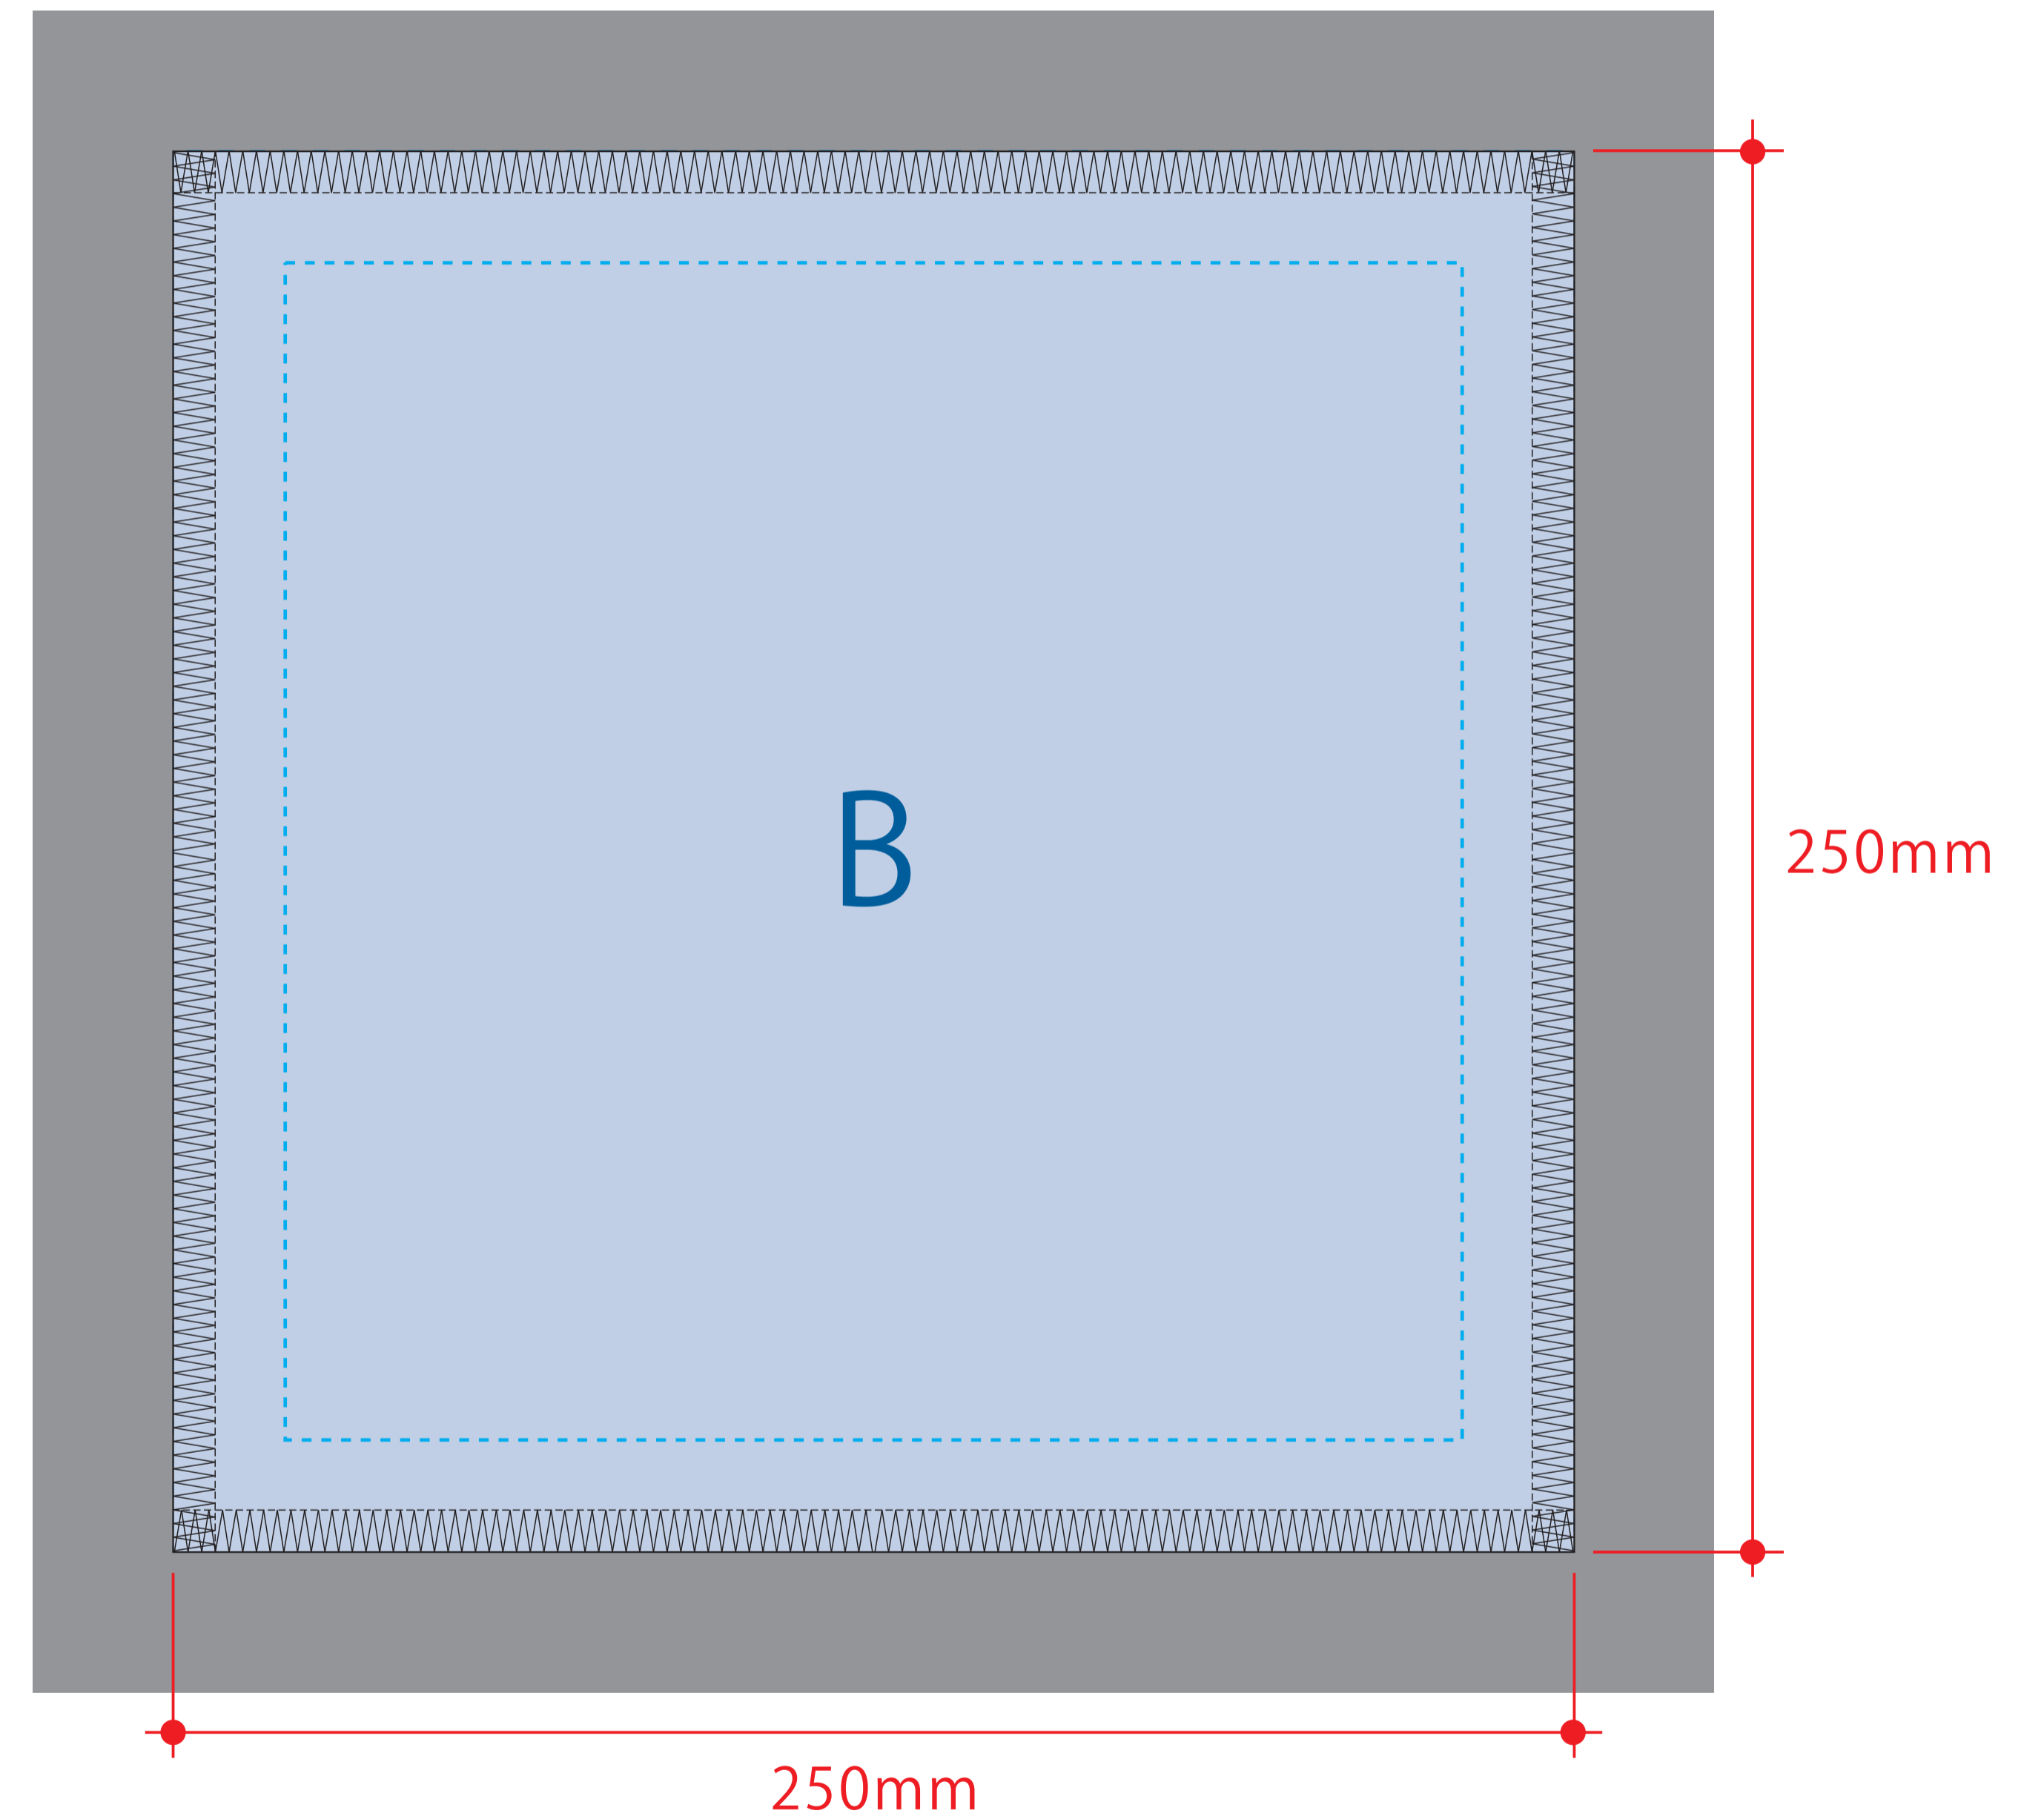

ピクチャースタイルハンドタオル 昇華転写対応

- クライアント：
- 営業担当：
- 制作担当：
- 受注番号：
- 納期：2023年00月00日
- ロット：
- デザインサイズ：W000mm
- 刷り色：1C
- 刷り位置：図参照
版下原寸サイズ

シルク用

※ベタ印刷不可

シルク用

デザインスペース：A/W200×H200 (mm)

■シルク印刷 最大範囲：A/W200×H200 (mm)

昇華転写用

※全面印刷可能 (メロ一部分までOK)

昇華転写用

デザインスペース：B/W250×H250 (mm)

■昇華転写印刷 最大範囲：B/W250×H250 (mm)

※水色点線=セーフティゾーン (内側20mmずつ)

※グレー部分=塗足し範囲 (外側25mmずつ)

《昇華転写用データ作成時の注意》

- セーフティゾーン-----
…切れてはいけないロゴ・文字・絵柄等は点線内に収めて作成してください。
- 塗足し■
…タオル全面に絵柄や下地が入る場合は、四方50mmずつ塗足しを付けてください。
- デザイン上の注意点▲
…粹線付き・直線のデザインは、タオルの個体差により、仕上がり時に歪む可能性があります。