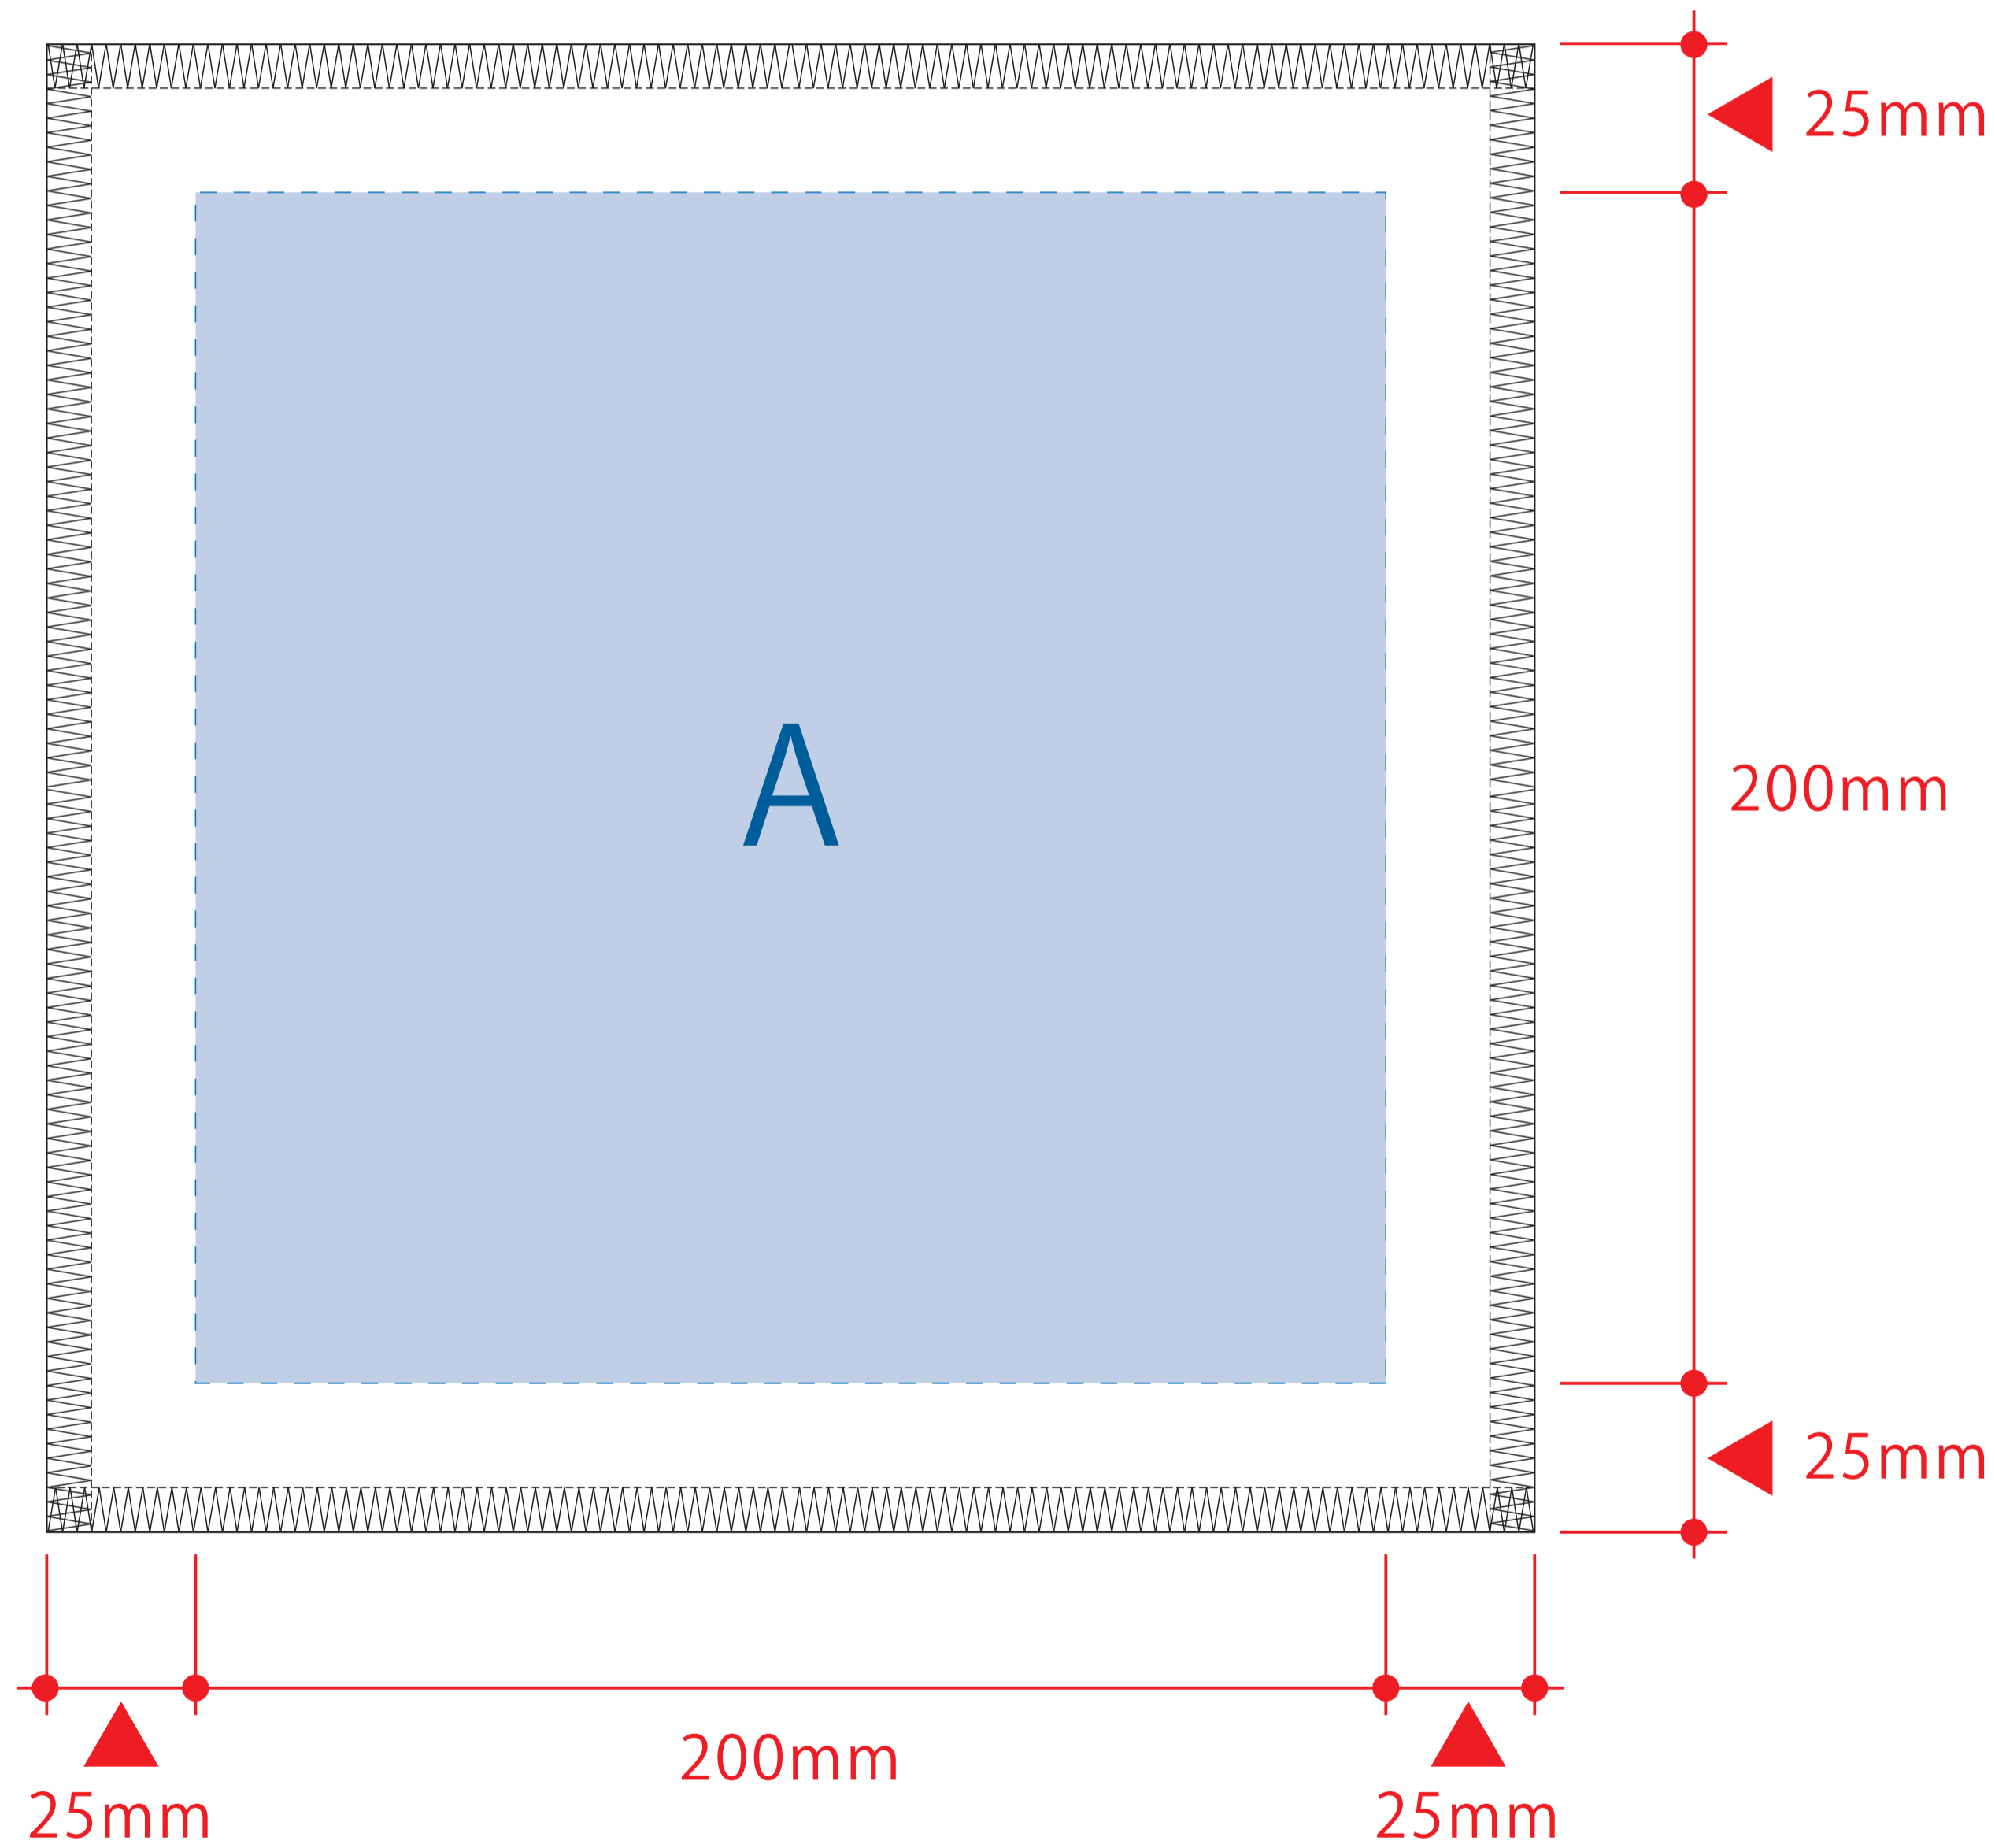

ピクチャースタイルハンドタオル 昇華転写対応

- クライアント：
- 営業担当：
- 制作担当：
- 受注番号：
- 納期：2023年00月00日
- ロット：
- デザインサイズ：W000mm
- 刷り色：1C
- 刷り位置：図参照
版下原寸サイズ

シルク用

※ベタ印刷不可

シルク用

デザインスペース：A/W200×H200 (mm)

■シルク印刷 最大範囲：A/W200×H200 (mm)

昇華転写用

※全面印刷可能 (メロ一部分までOK)

昇華転写用

デザインスペース：B/W250×H250 (mm)

■昇華転写印刷 最大範囲：B/W250×H250 (mm)

※水色点線=セーフティゾーン (内側20mmずつ)

※グレー部分=塗足し範囲 (外側25mmずつ)

《昇華転写用データ作成時の注意》

- セーフティゾーン-----
…切れてはいけないロゴ・文字・絵柄等は点線内に収めて作成してください。
- 塗足し■
…タオル全面に絵柄や下地が入る場合は、四方50mmずつ塗足しを付けてください。
- デザイン上の注意点▲
…粹線付き・直線のデザインは、タオルの個体差により、仕上がり時に歪む可能性があります。