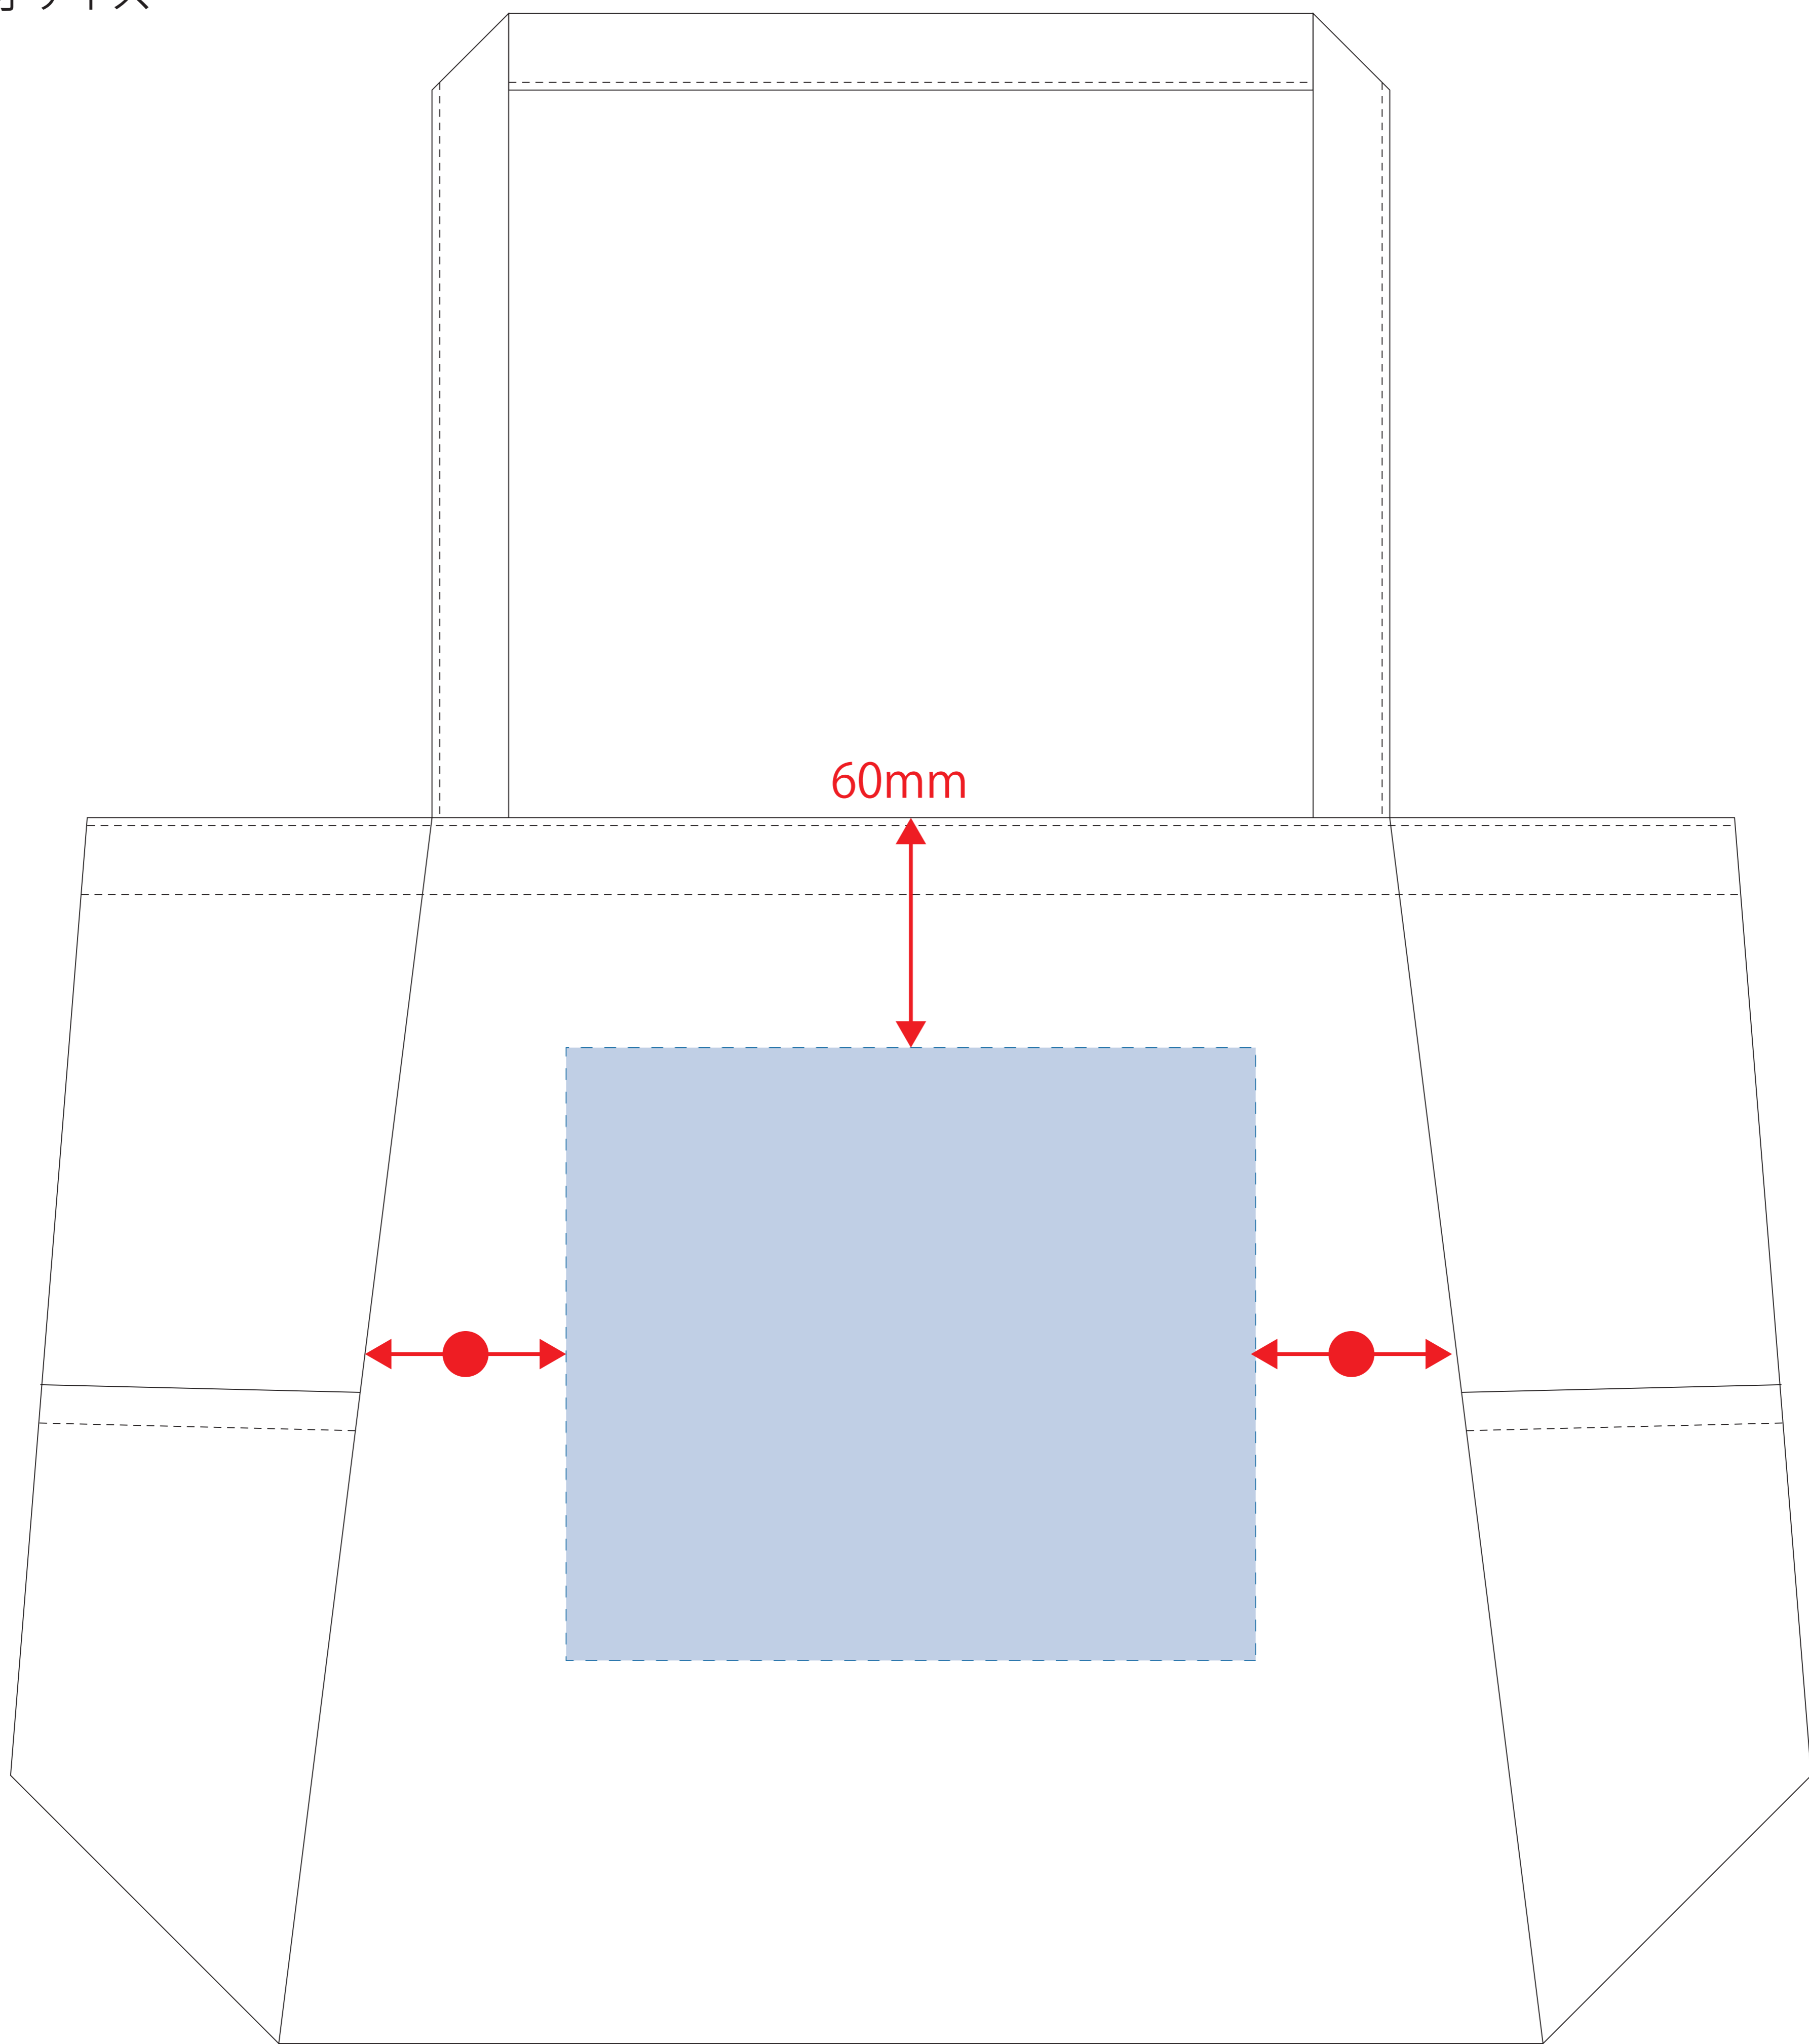

ライトウォッシュキャンバスマルチトート

- クライアント：
 - 営業担当：
 - 制作担当：
 - 受注番号：
 - 納期：2023年00月00日
 - ロット：
 - デザインサイズ：W000mm
 - 刷り色：1C
 - 刷り位置：図参照
- 版下原寸サイズ

- 制作上の注意点
- デザインサイズレイアウトの状態での寸法をご記入下さい。
 - 刷り色:PANTONEまたはDICのチップでご指定下さい。(フルカラーの場合は指定不要)
 - ※黒・白・金・銀はチップでのご指定はできません。
 - ※刷り色が白の場合、黒でレイアウトし、指示事項/刷り色の部分に「白」とご記入下さい。
 - 刷り位置:寸法線はレイアウト位置に合わせて調整して下さい。
 - プリントは点線部分、網掛けの刷り範囲  以内をお願い致します。(ベースの材質、又はデザインによりベタ面が多い場合、線が細かい場合等、調整が必要な場合がございます。)
 - 細かい文字などは素材の関係上かすれたり、つぶれてしまう場合がございます。
 - ベース素材のカラーにより、印刷色の仕上りが若干変わる場合がございます。
- ※画像データをご使用の際の注意点
- 原寸600dpiのモノクロ2階調の画像データをレイアウトして下さい。
 - 画像データは別途添付して下さい。(pdfデータにリンクしたもの)

デザインスペース：W180×H160 (mm)

■シルク印刷 最大範囲：W180×H160 (mm)

■熱転写印刷 最大範囲：W180×H160 (mm)