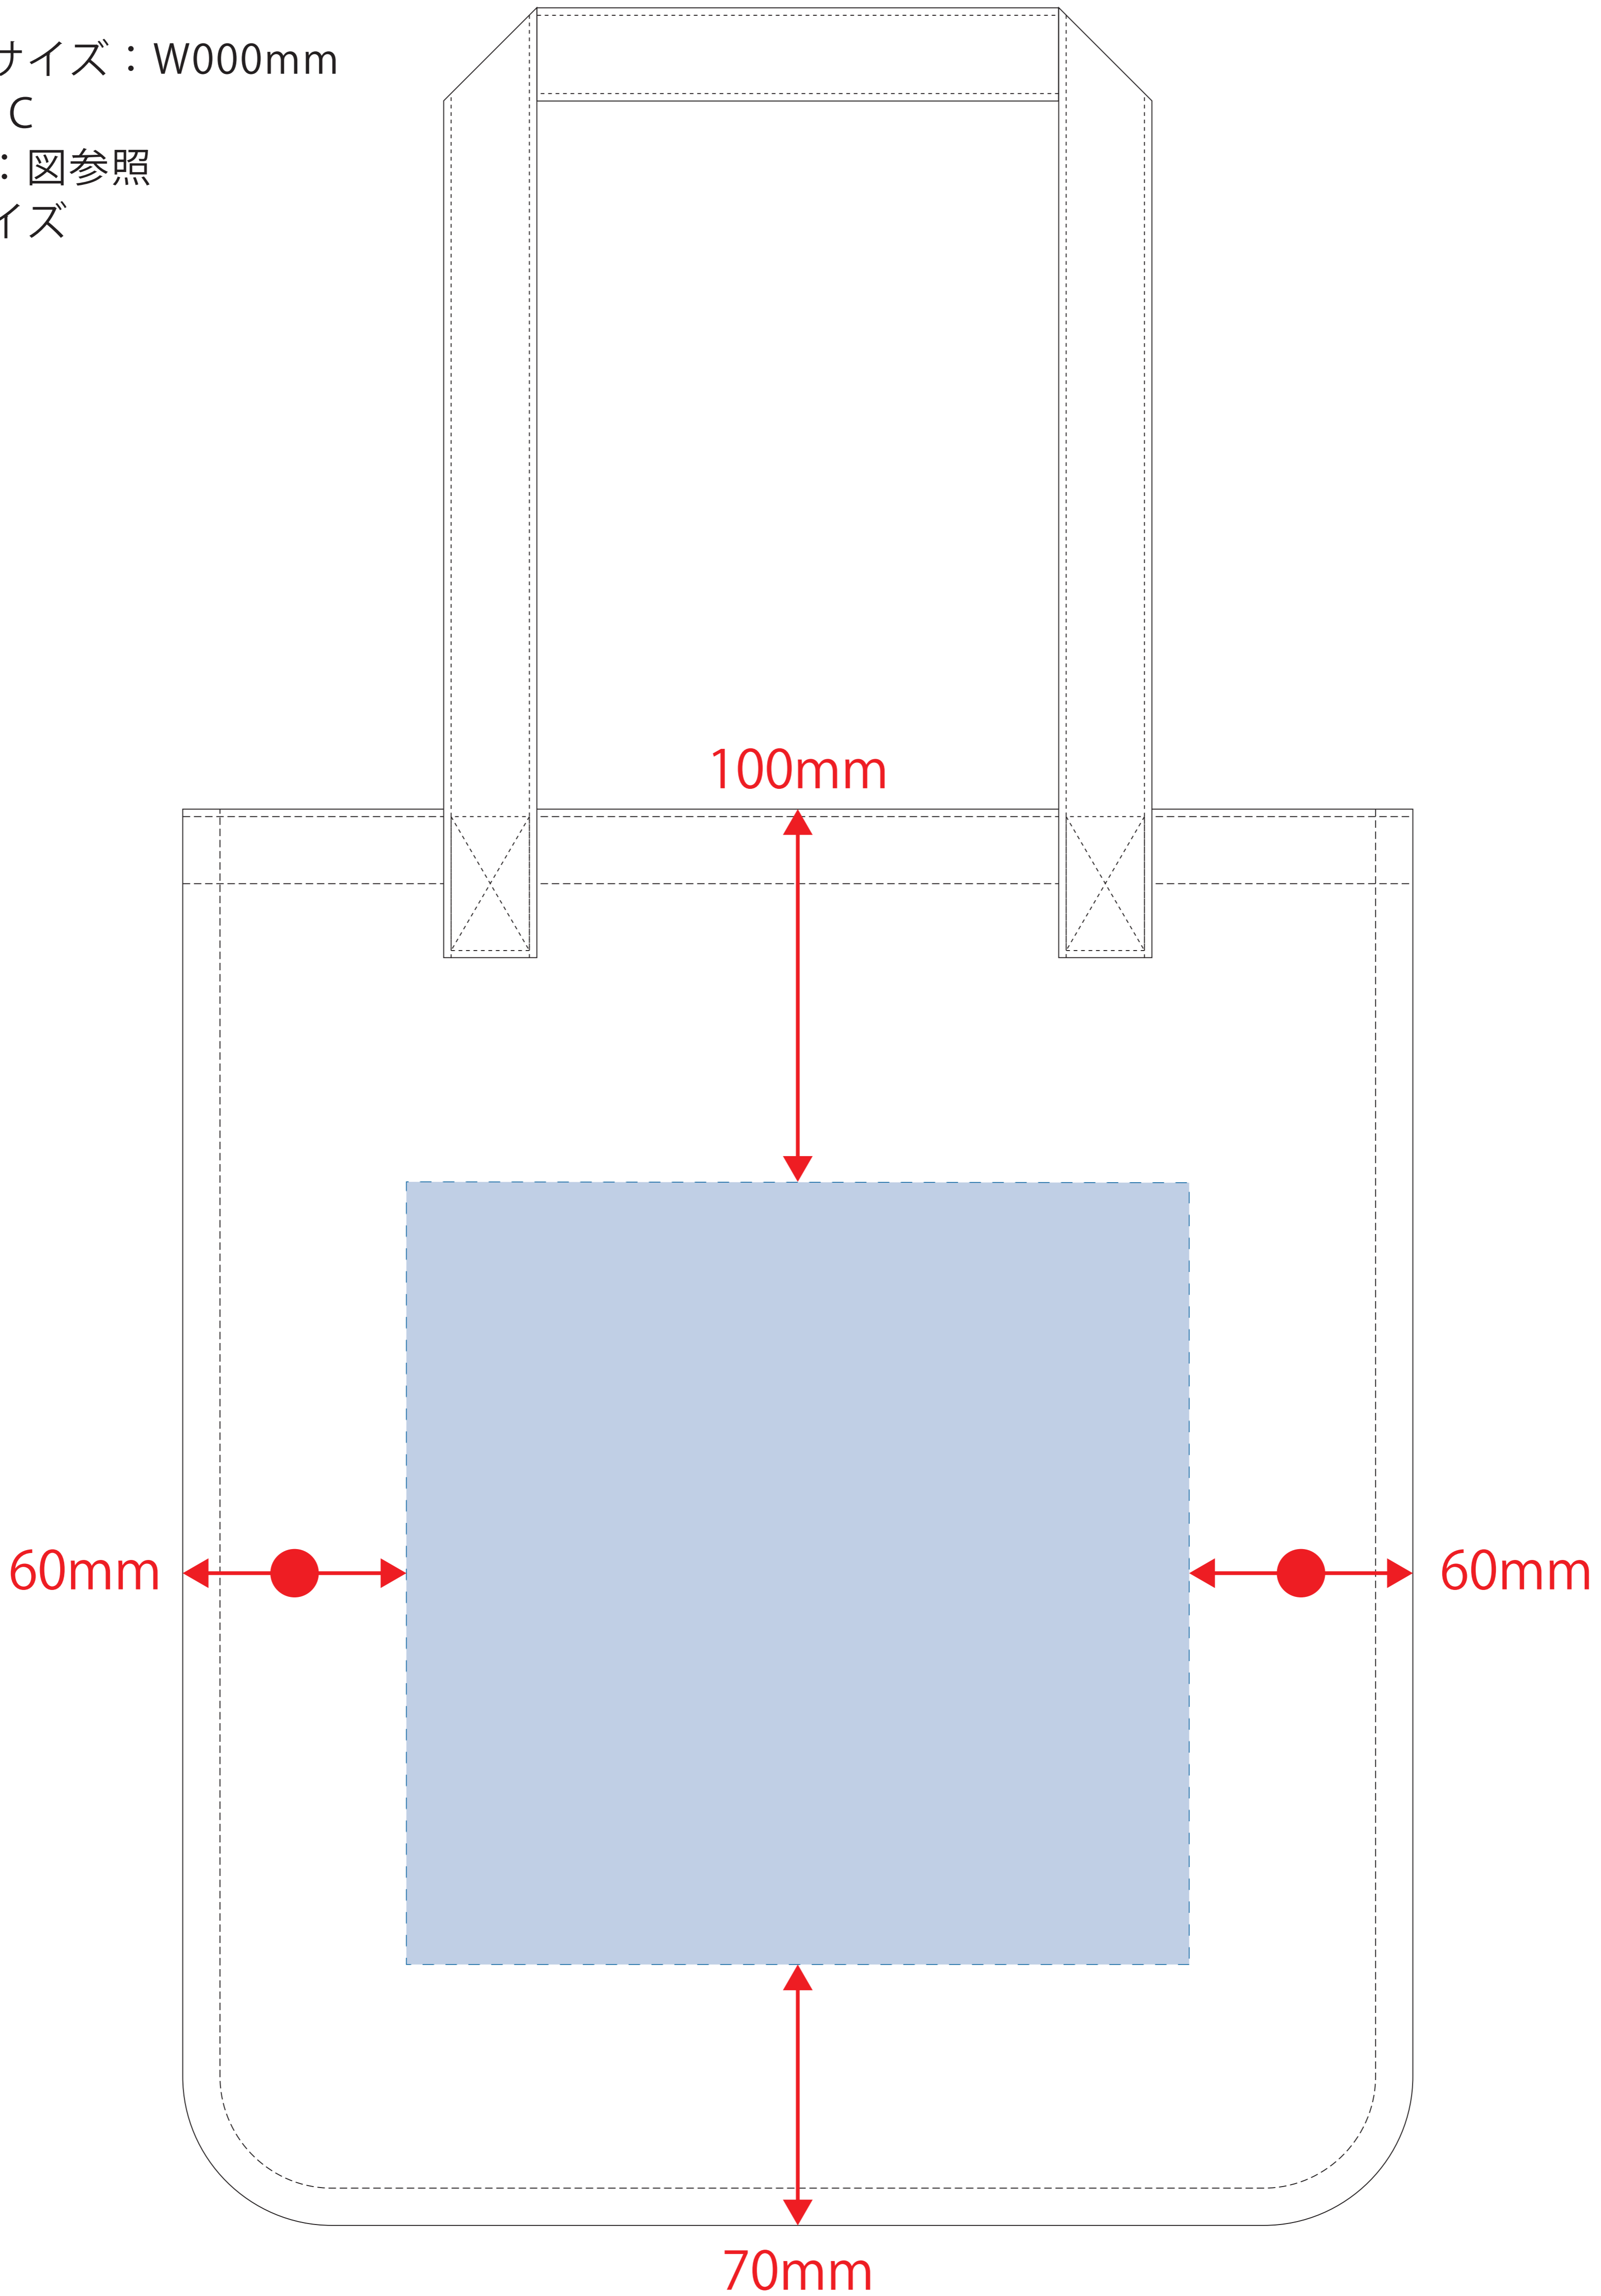

ライトウォッシュキャンバスクエアトート

- クライアント：
 - 営業担当：
 - 制作担当：
 - 受注番号：
 - 納期：2023年00月00日
 - ロット：
 - デザインサイズ：W000mm
 - 刷り色：1C
 - 刷り位置：☒参照
- 版下原寸サイズ

- 制作上の注意点
- デザインサイズレイアウトの状態での寸法をご記入下さい。
 - 刷り色:PANTONEまたはDICのチップでのご指定下さい。(フルカラーの場合は指定不要)
※黒・白・金・銀はチップでのご指定はできません。
※刷り色が白の場合、黒でレイアウトし、指示事項/刷り色の部分に「白」とご記入下さい。
 - 刷り位置:寸法線はレイアウト位置に合わせて調整して下さい。
 - プリントは点線部分、網掛けの刷り範囲  以内をお願い致します。
(ベースの材質、又はデザインによりベタ面が多い場合、線が細かい場合等、調整が必要な場合がございます。)
 - 細かい文字などは素材の関係上かすれたり、つぶれてしまう場合がございます。
 - ベース素材のカラーにより、印刷色の仕上りが若干変わる場合がございます。
- ※画像データをご使用の際の注意点
- 原寸600dpiのモノクロ2階調の画像データをレイアウトして下さい。
 - 画像データは別途添付して下さい。(pdfデータにリンクしたもの)

- デザインスペース：W210×H210 (mm)
- シルク印刷 最大範囲：W210×H210 (mm)
- 熱転写印刷 最大範囲：W210×H210 (mm)