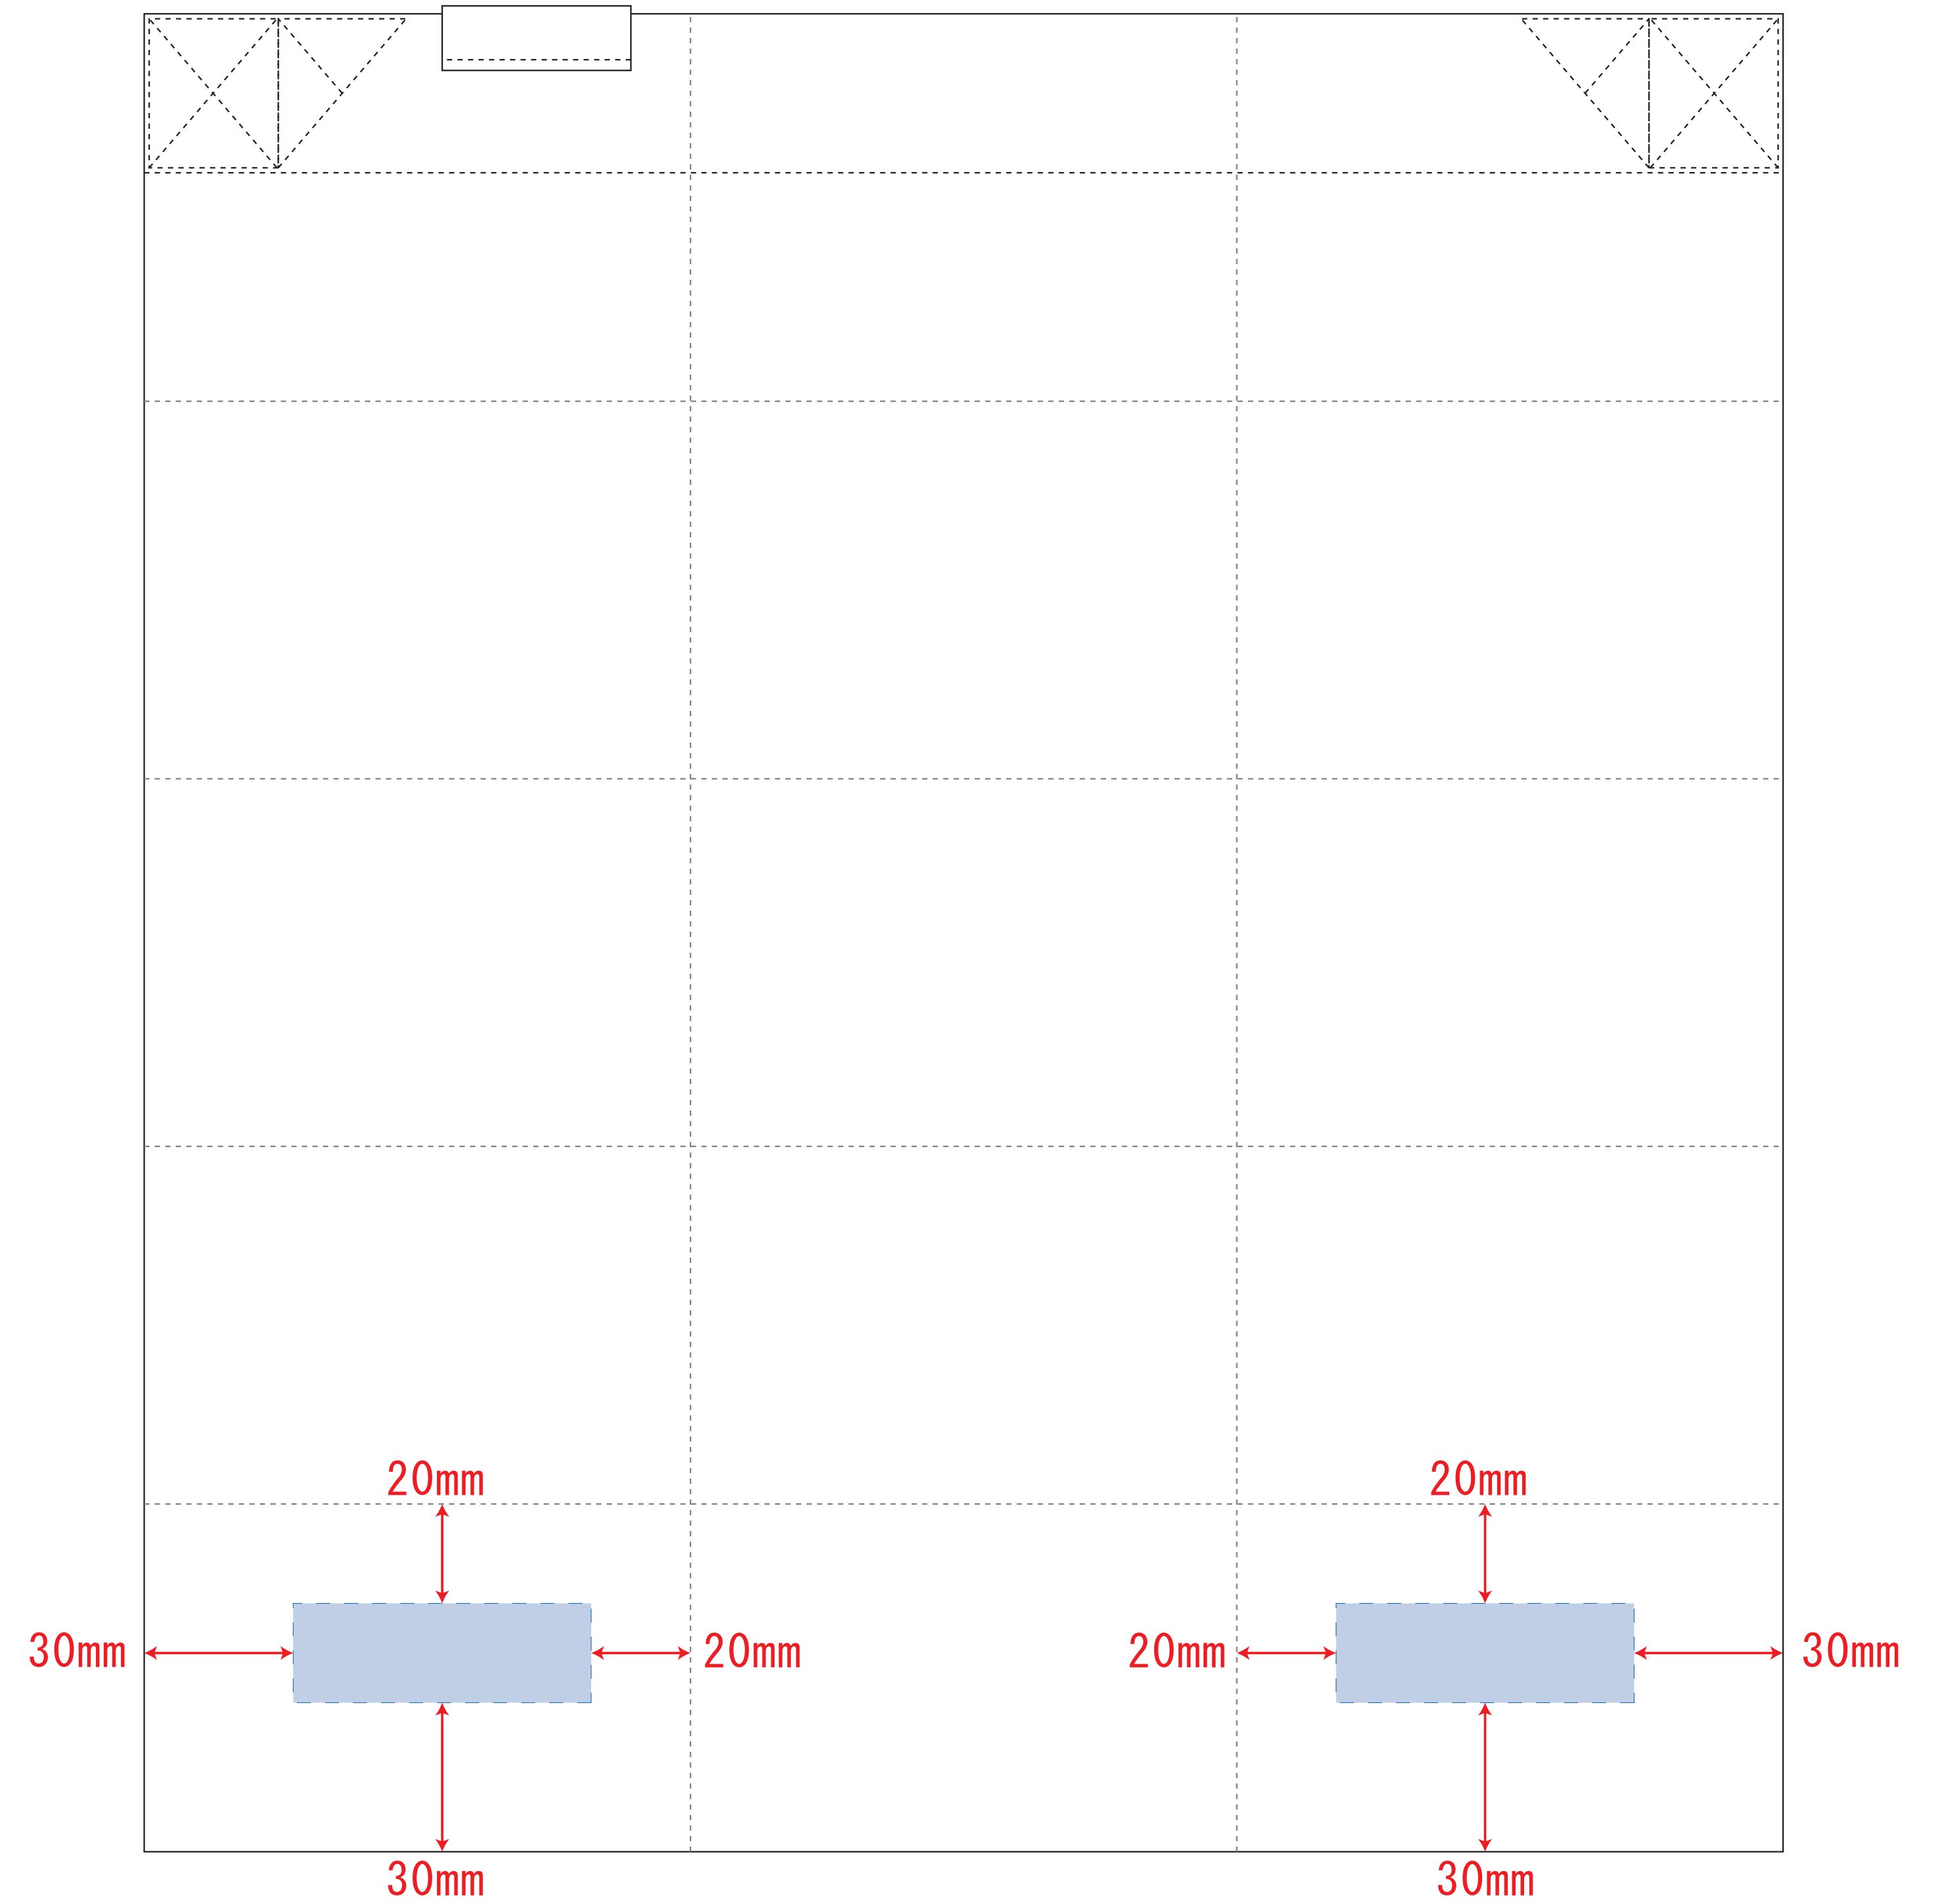

## シルク用

※グレーの破線は折りたたみ線となります。

デザインスペース: W60×H20 (mm)

■シルク印刷 最大範囲: W60×H20 (mm)

## 熱転写用(ネームの付いている面のみ可)

※表面(ネームの付いている以下線画面)のみ熱転写可能です。  
※グレーの破線は折りたたみ線となります。

デザインスペース: W60×H20 (mm)

■熱転写印刷 最大範囲: W60×H20 (mm)