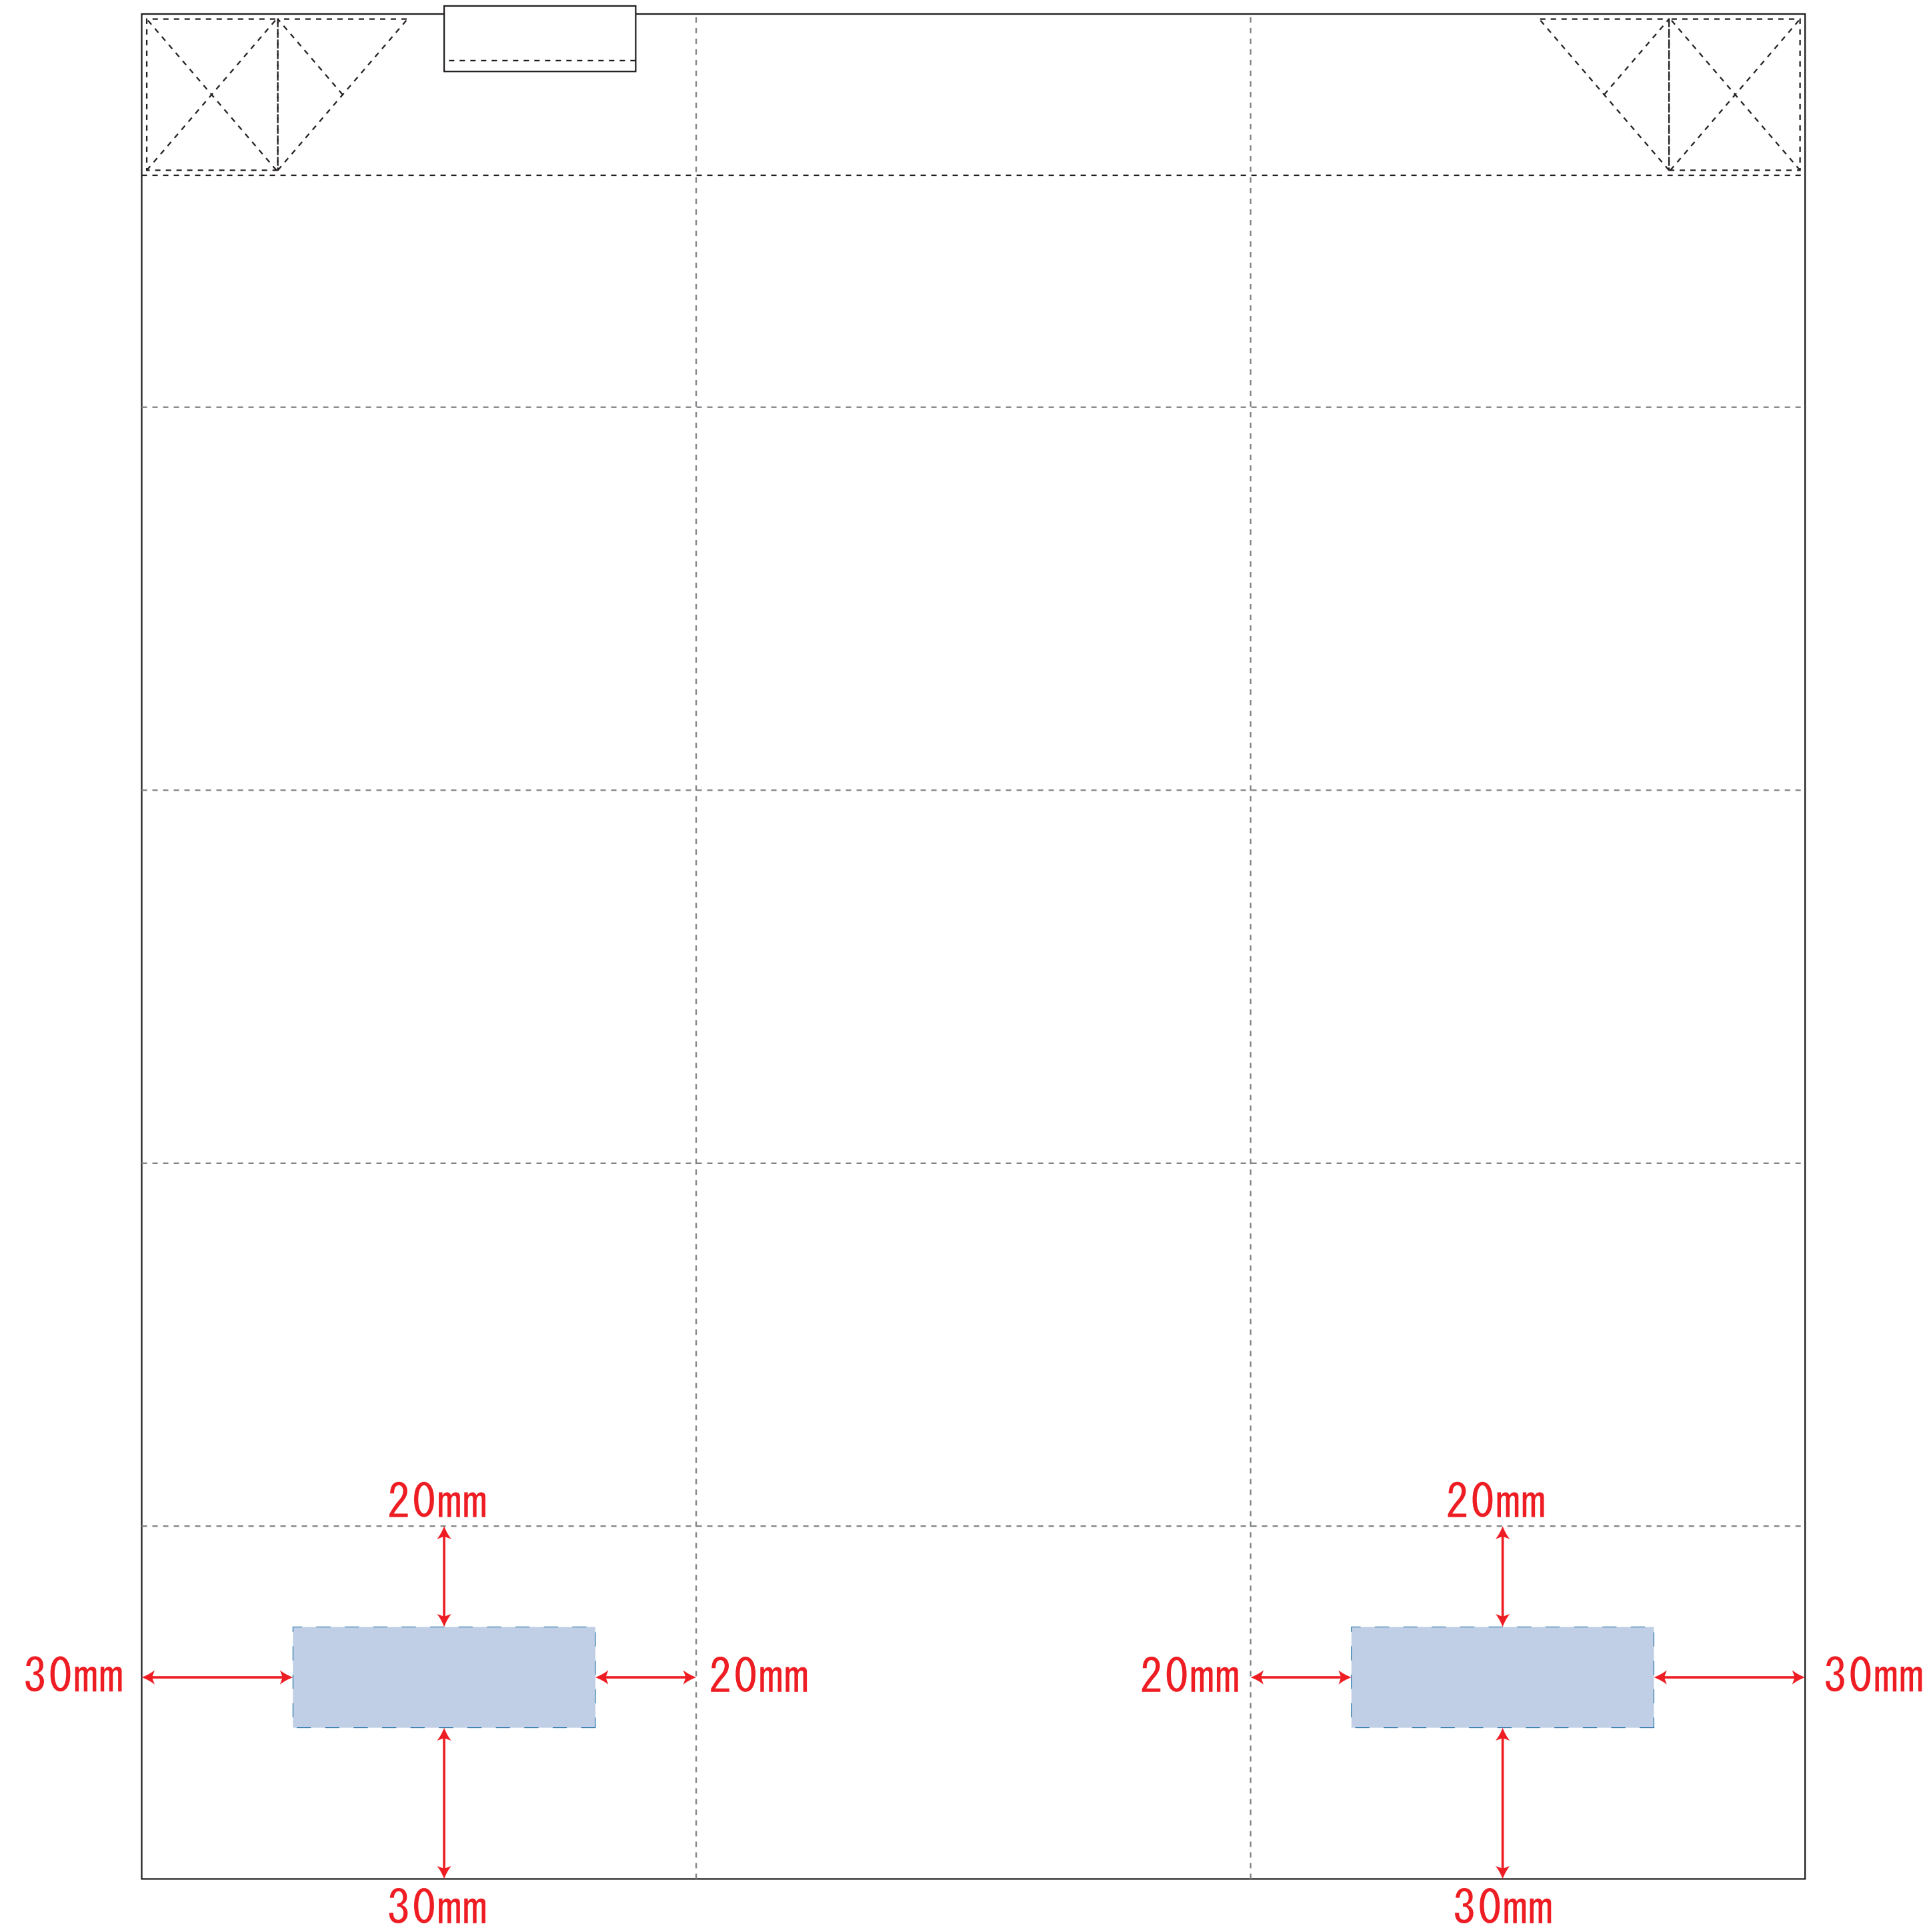

# ポケットスクエアバッグ ワイド

- クライアント:
  - 営業担当:
  - 制作担当:
  - 受注番号:
  - 納期: 2021年00月00日
  - ロット:
  - デザインサイズ: W00mm
  - 刷り色: 1C
  - 刷り位置: 図参照
- 版下原寸サイズ

## シルク用

※グレーの破線は折りたたみ線となります。

デザインスペース: W60×H20 (mm)

■シルク印刷 最大範囲: W60×H20 (mm)

## 熱転写用(ネームの付いている面のみ可)

※表面(ネームの付いている以下線画面)のみ熱転写可能です。  
※グレーの破線は折りたたみ線となります。

デザインスペース: W60×H20 (mm)

■熱転写印刷 最大範囲: W60×H20 (mm)