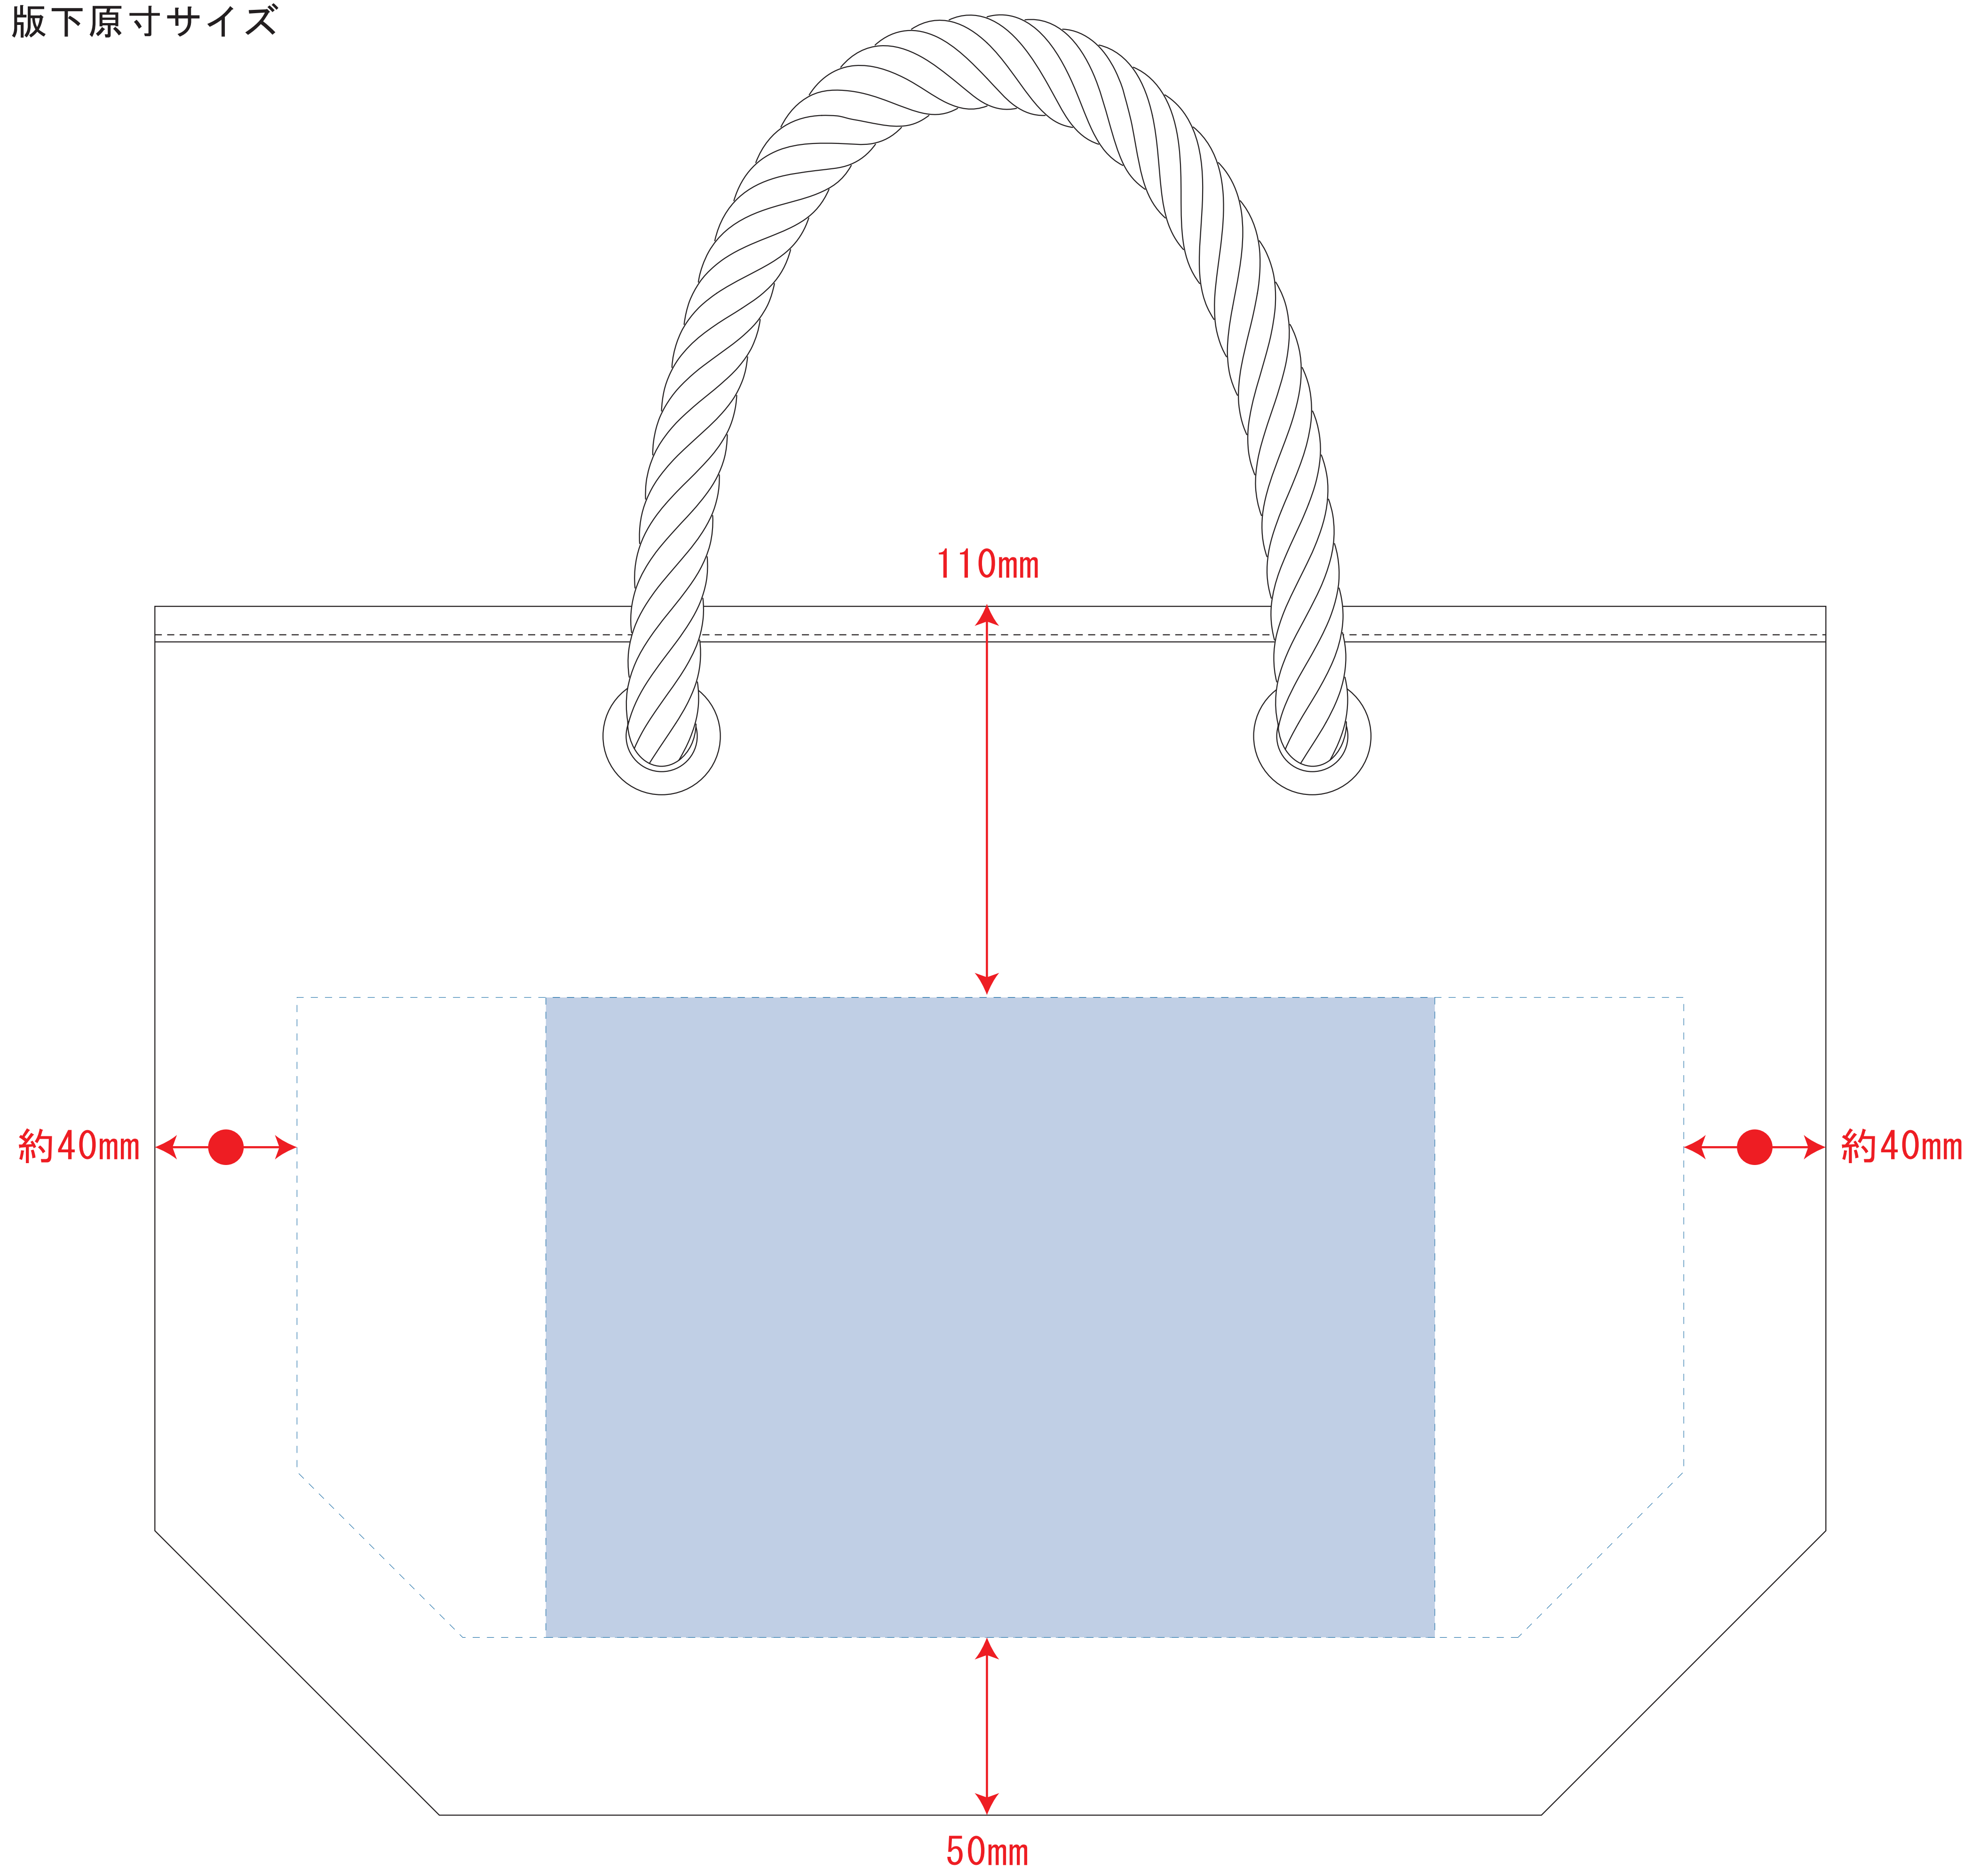

キャンバスマリントート (M)

- クライアント:
 - 営業担当:
 - 制作担当:
 - 受注番号:
 - 納期: 2018年00月00日
 - ロット:
 - デザインサイズ: W000mm
 - 刷り色: 1C
 - 刷り位置: 図参照
- 版下原寸サイズ

レイアウト可能範囲 : W390 × H180 (mm)

■シルク印刷 最大範囲 : W250 × H180 (mm)

■熱転写印刷 最大範囲 : W250 × H180 (mm)