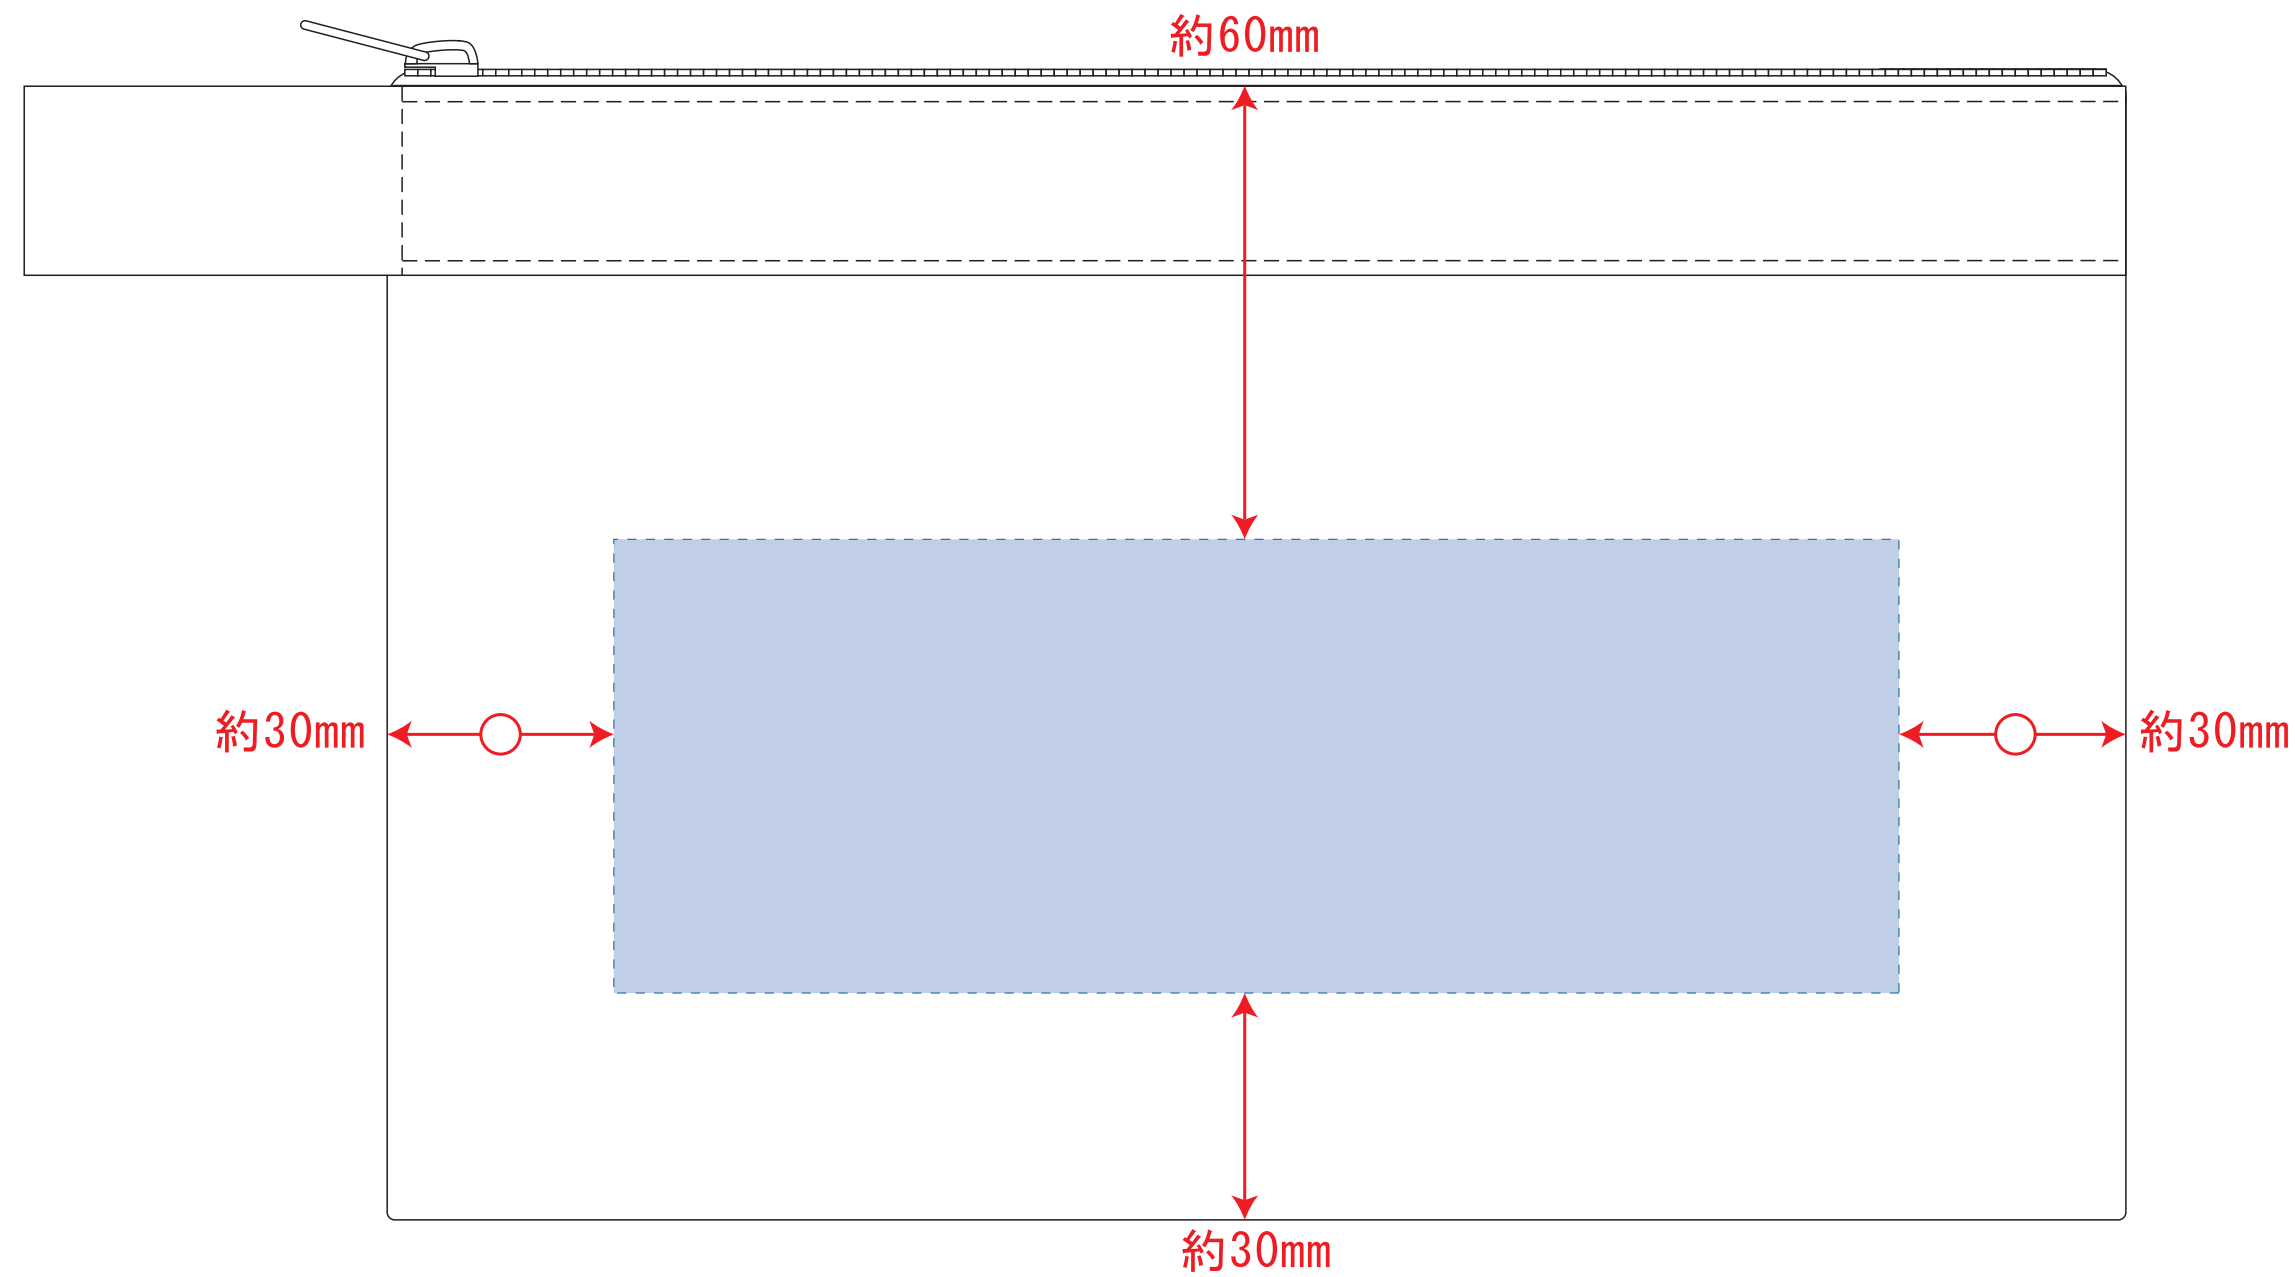

キャンバスベルトストラップポーチ (S)

- クライアント:
- 営業担当:
- 制作担当:
- 受注番号:
- 納期: 2018年00月00日
- ロット:
- デザインサイズ: W00mm
- 刷り色: 1C
- 刷り位置: 図参照
- 版下原寸サイズ

< ナチュラル >

< ミッドナイトブルー、ナイトブラック >

< ナチュラル >

デザインスペース: W170×H60 (mm)

■シルク印刷 最大範囲: W170×H60 (mm)

■熱転写印刷 最大範囲: W170×H60 (mm)

< ミッドナイトブルー、ナイトブラック >

デザインスペース: W150×H60 (mm)

■シルク印刷 最大範囲: W150×H60 (mm)

■熱転写印刷 最大範囲: W150×H60 (mm)