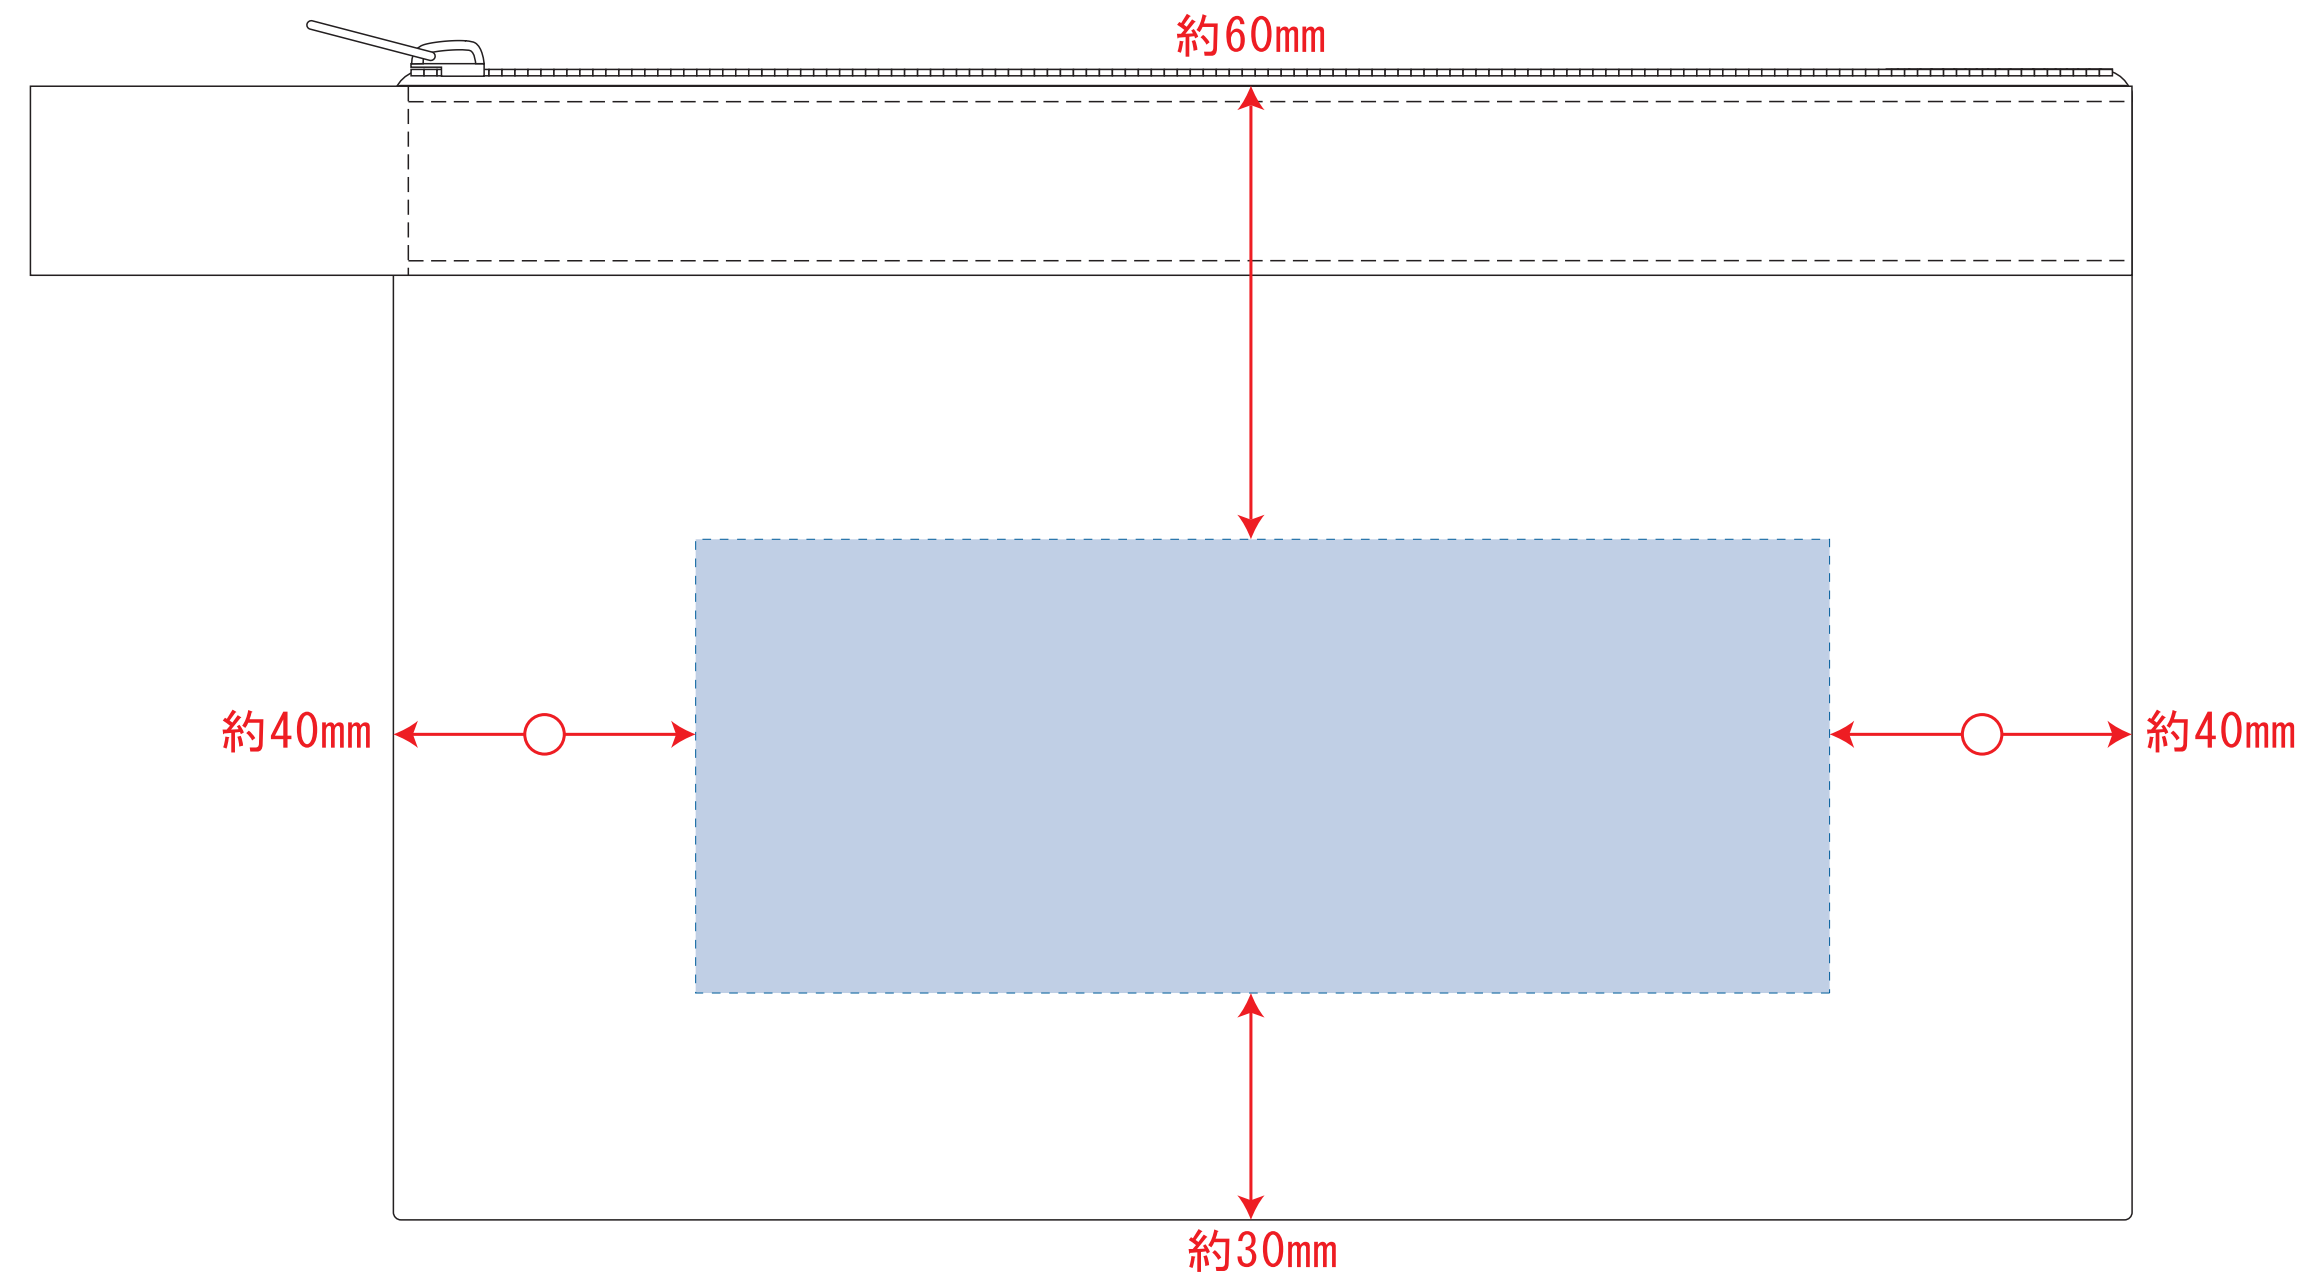

キャンバスベルトストラップポーチ (S)

- クライアント:
- 営業担当:
- 制作担当:
- 受注番号:
- 納期: 2018年00月00日
- ロット:
- デザインサイズ: W00mm
- 刷り色: 1C
- 刷り位置: 図参照
- 版下原寸サイズ

< ナチュラル >

< ミッドナイトブルー、ナイトブラック >

< ナチュラル >

デザインスペース: W170×H60 (mm)

■シルク印刷 最大範囲: W170×H60 (mm)

■熱転写印刷 最大範囲: W170×H60 (mm)

< ミッドナイトブルー、ナイトブラック >

デザインスペース: W150×H60 (mm)

■シルク印刷 最大範囲: W150×H60 (mm)

■熱転写印刷 最大範囲: W150×H60 (mm)