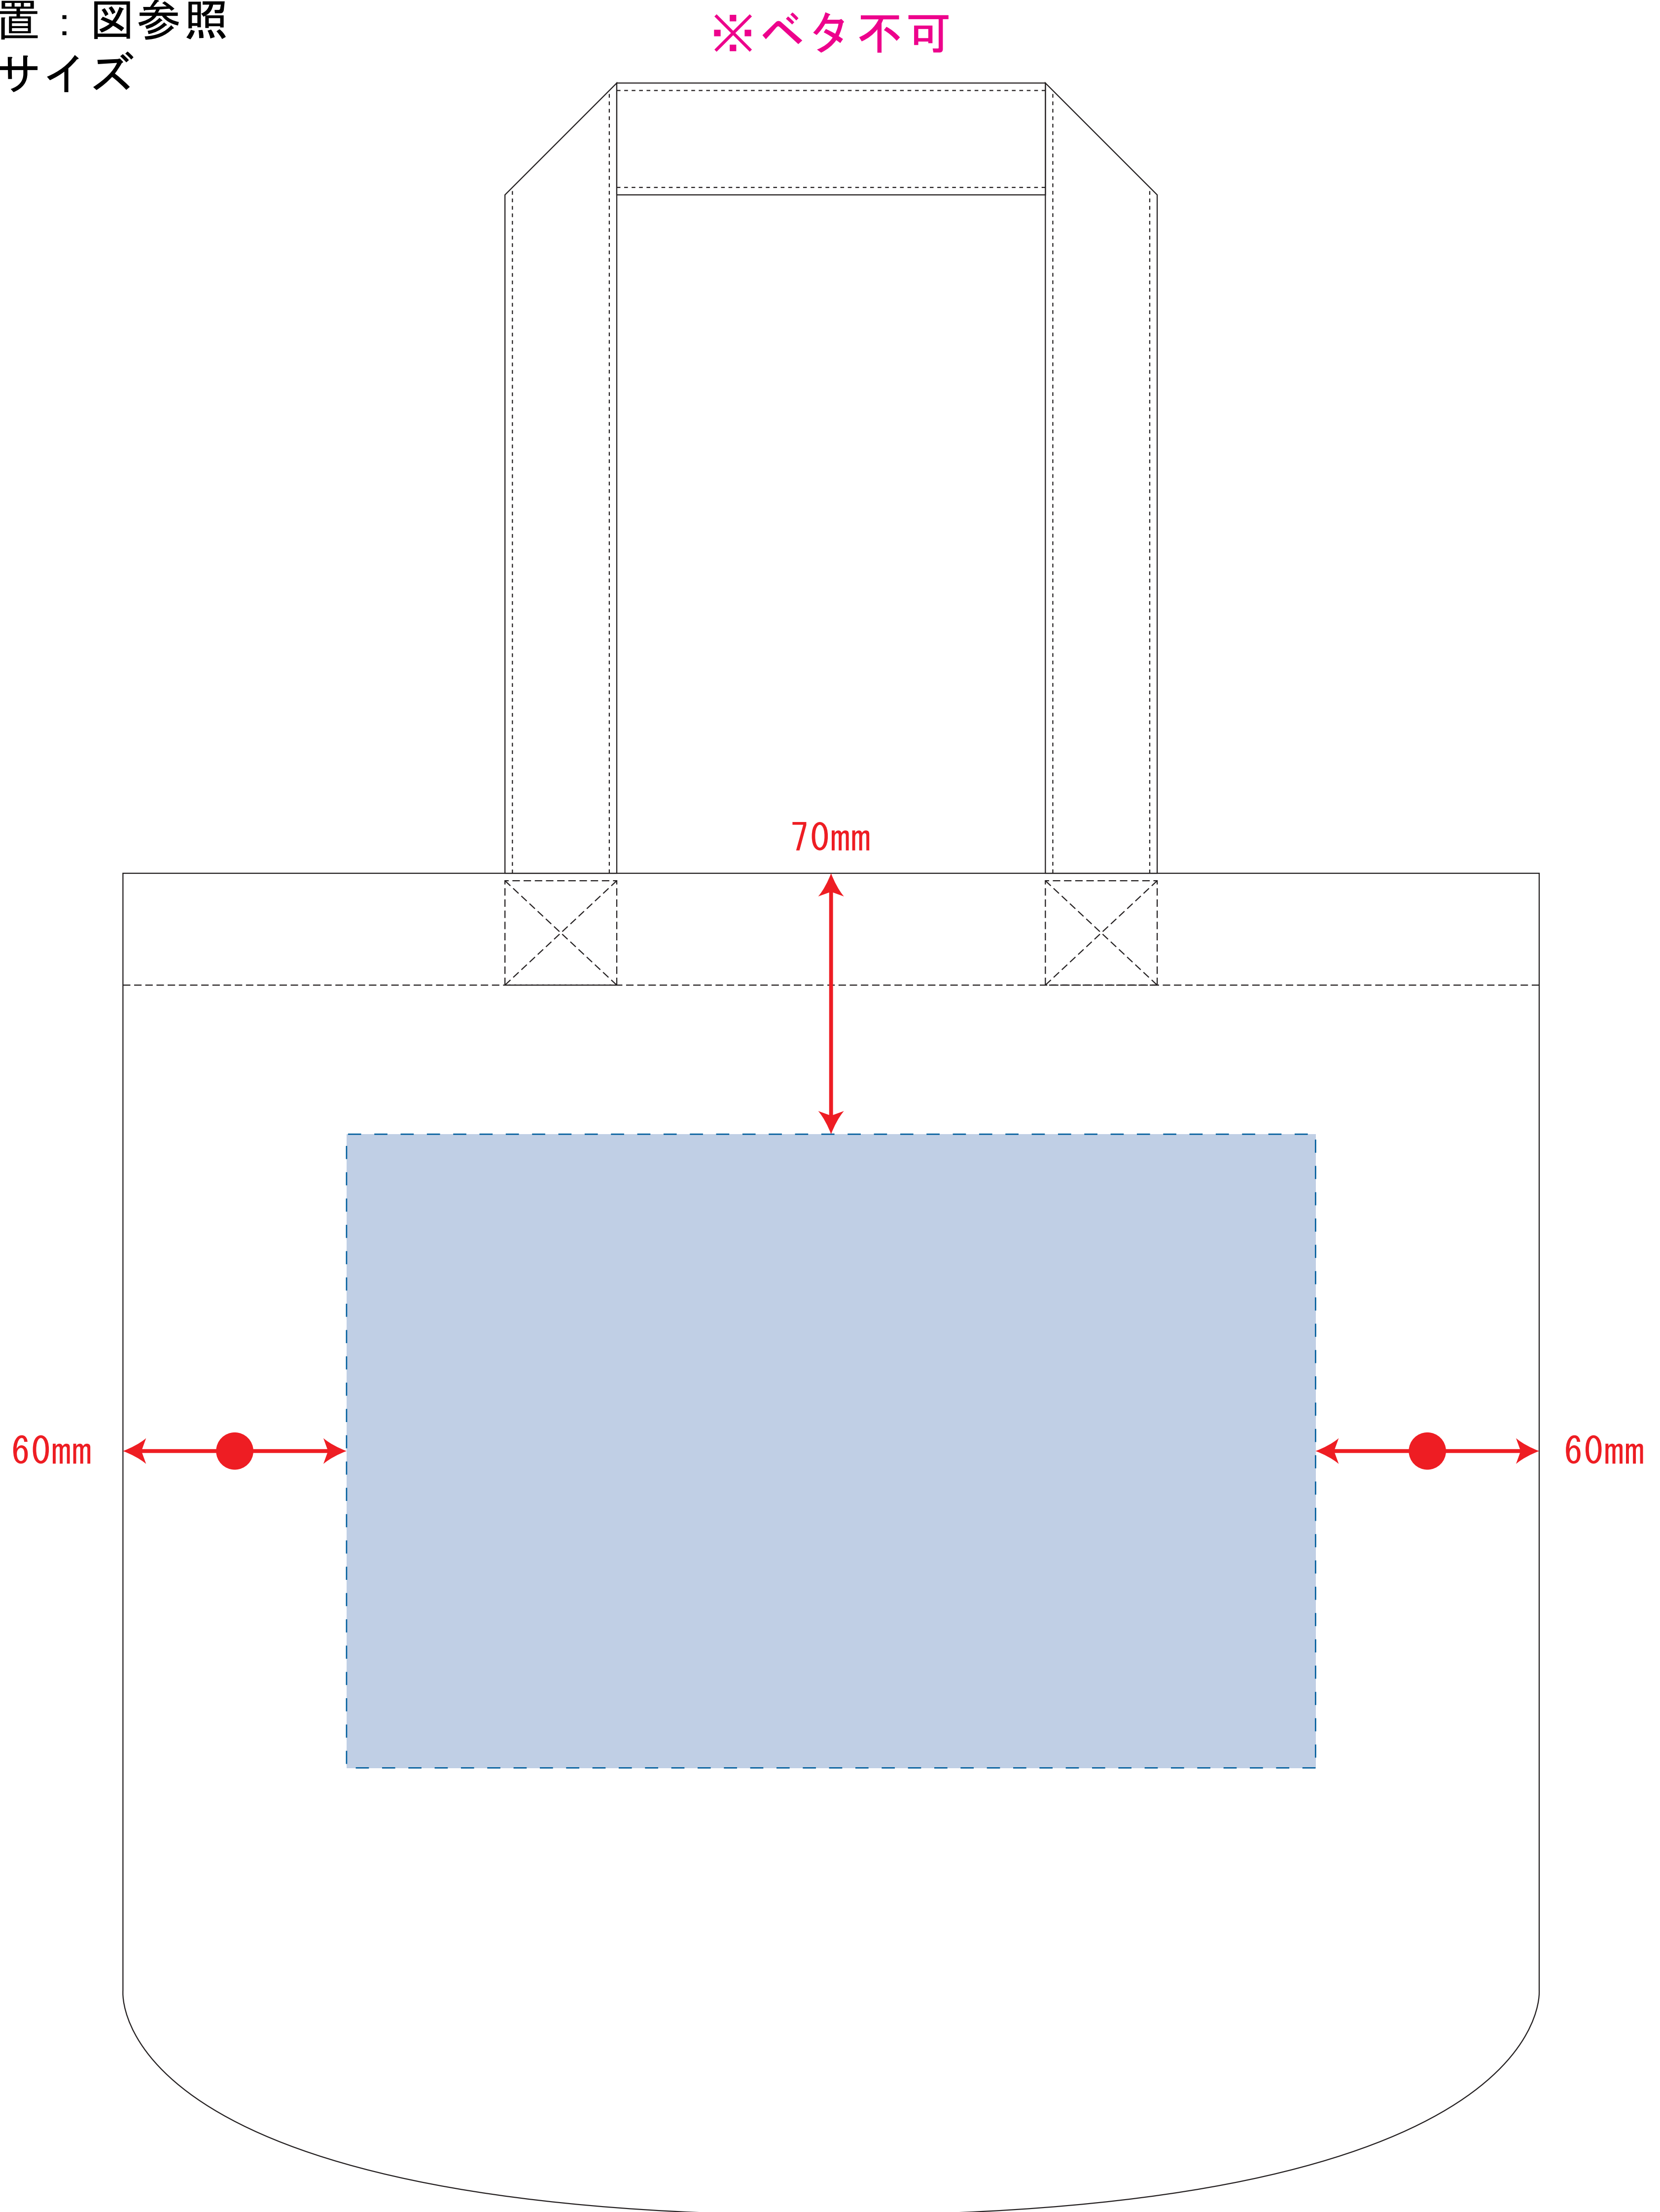

スウェットトート (M)

- クライアント:
 - 営業担当:
 - 制作担当:
 - 受注番号:
 - 納期: 2017年00月00日
 - ロット:
 - デザインサイズ: W000mm
 - 刷り色: 1C
 - 刷り位置: 図参照
- 版下原寸サイズ

※ベタ不可

レイアウト可能範囲: W260×H170 (mm)

■シルク印刷 最大範囲: W250×H170 (mm)

■熱転写印刷 最大範囲: W250×H170 (mm)