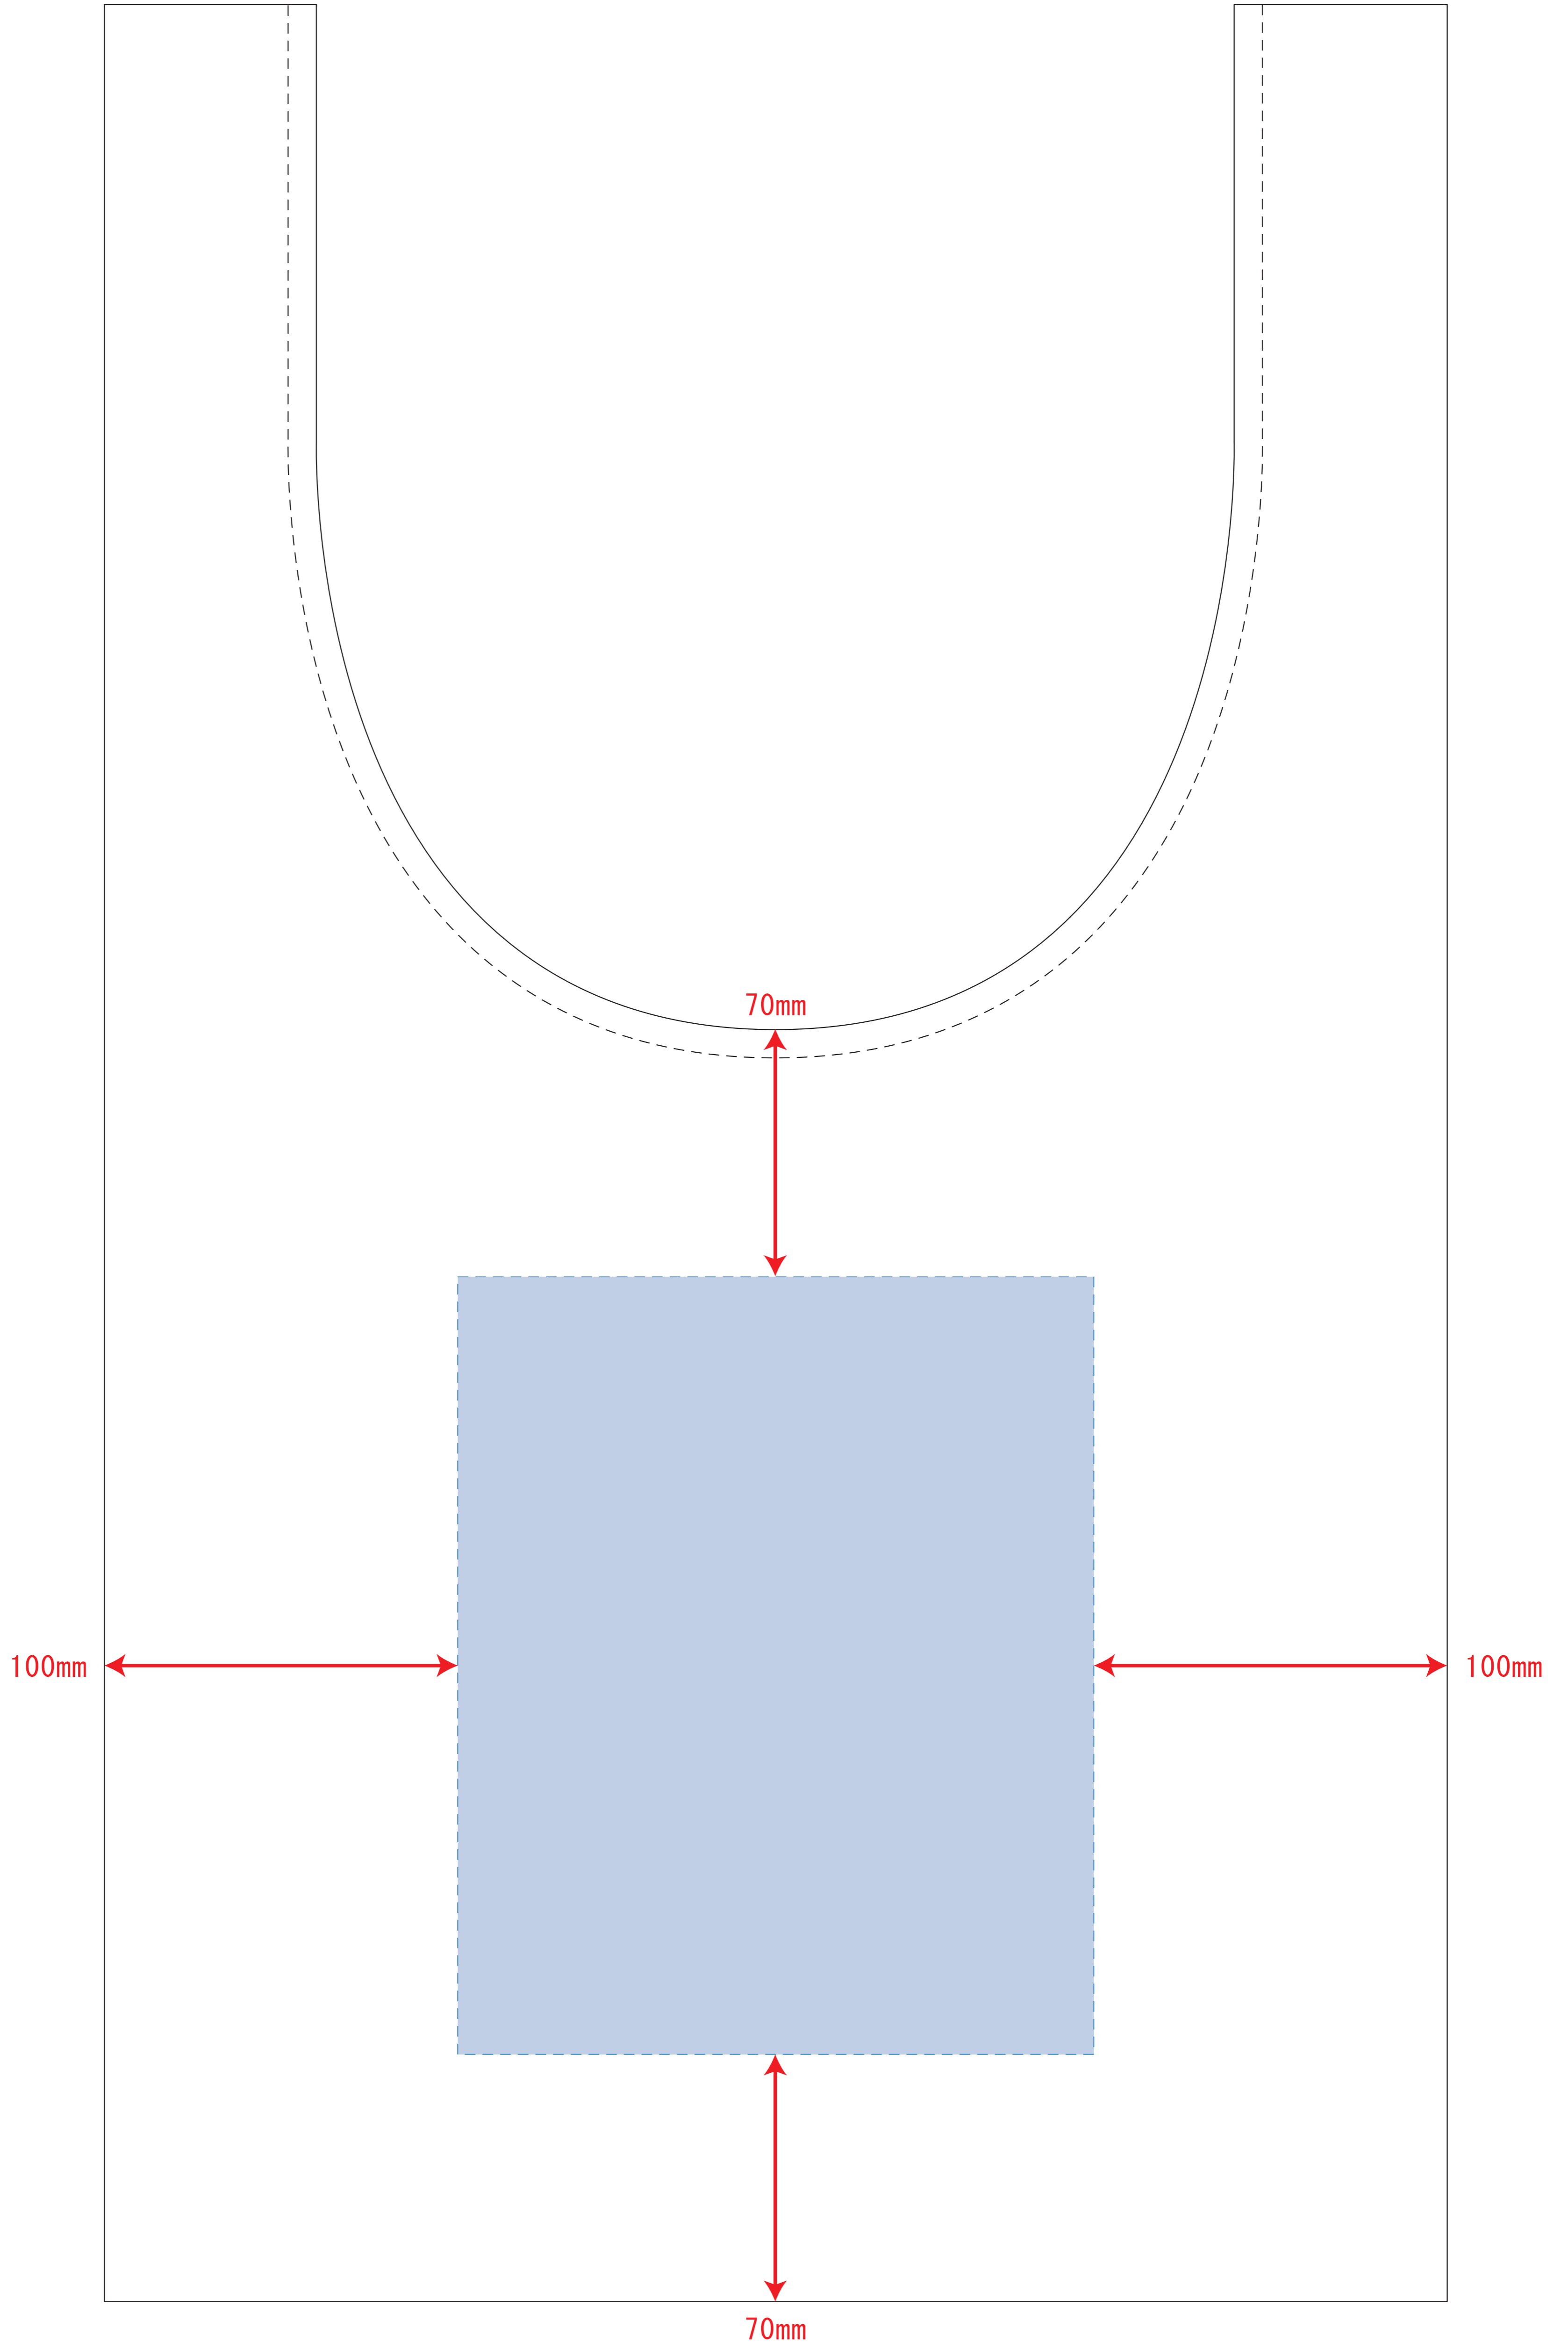

# ライトデニムマルシェバッグ

- クライアント:
  - 営業担当:
  - 制作担当:
  - 受注番号:
  - 納期: 2017年00月00日
  - ロット:
  - デザインサイズ: W000mm
  - 刷り色: 1C
  - 刷り位置: 図参照
- 版下原寸サイズ

デザインスペース : W180 × H220 (mm)

■シルク印刷 最大範囲 : W180 × H220 (mm)

■熱転写印刷 最大範囲 : W180 × H220 (mm)