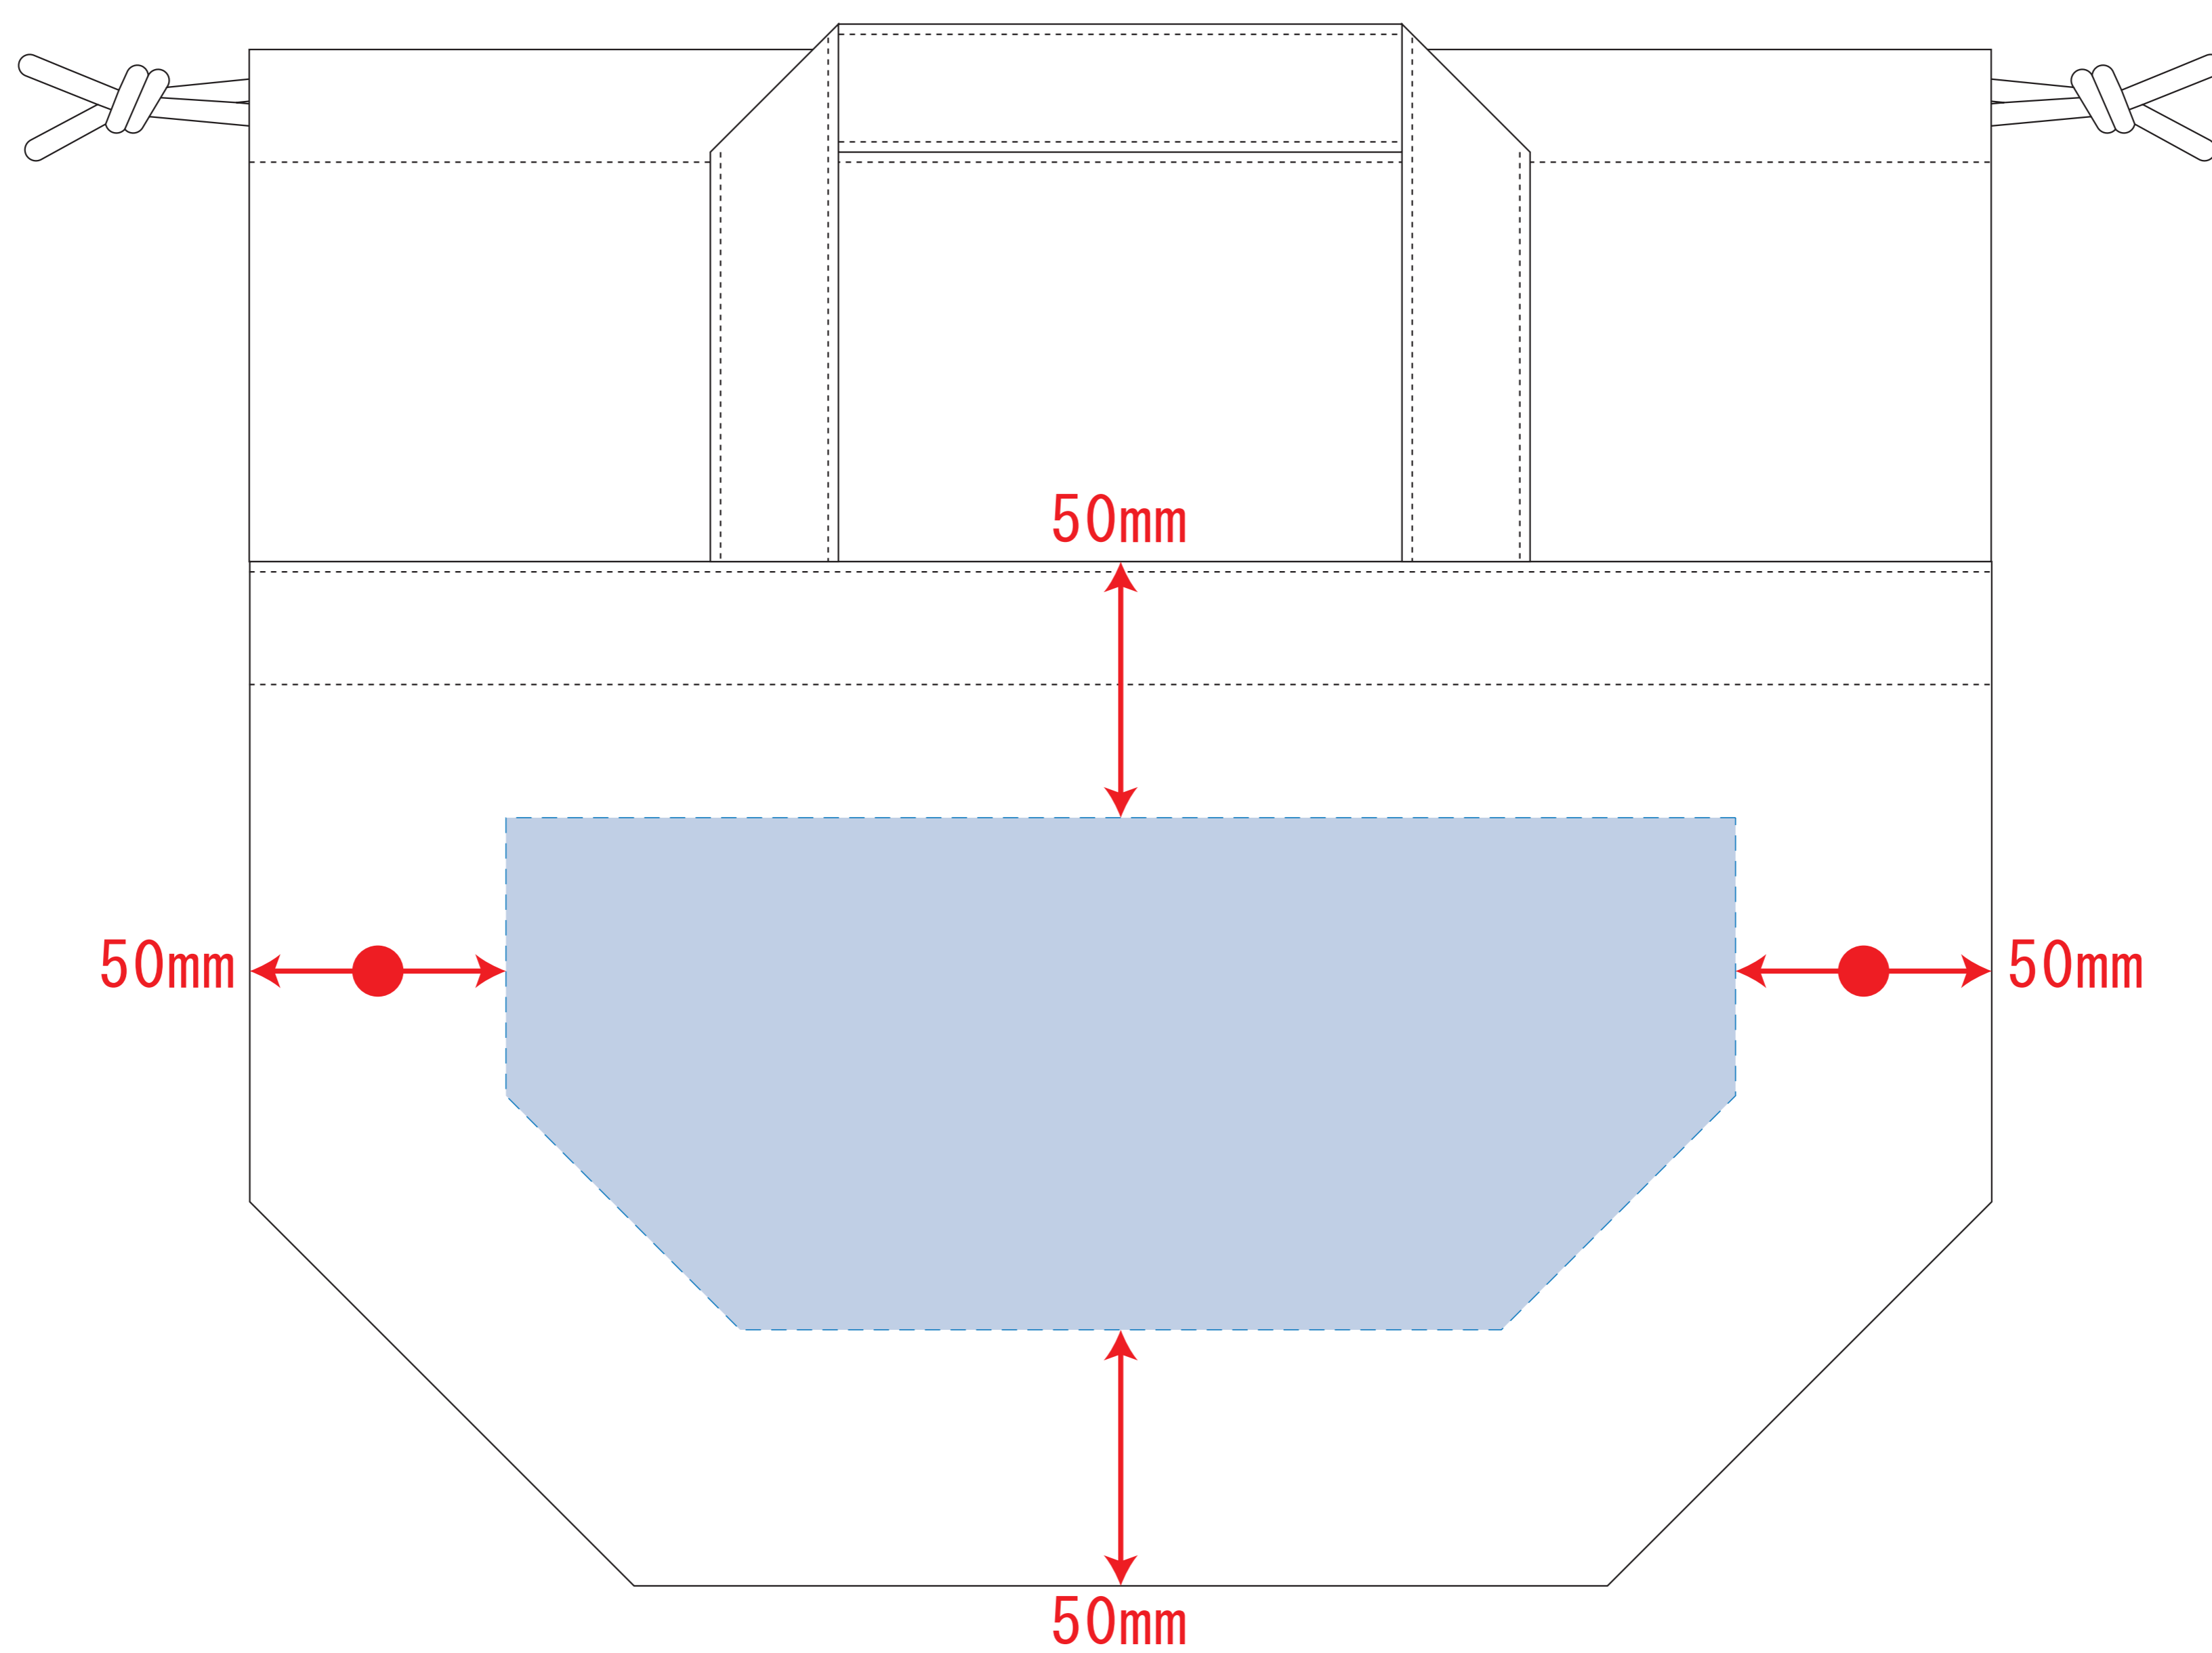

# 厚手キャンバス巾着付トート (S)

- クライアント：
  - 営業担当：
  - 制作担当：
  - 受注番号：
  - 納期：2020年00月00日
  - ロット：
  - デザインサイズ：W000mm
  - 刷り色：1C
  - 刷り位置：図参照
- 版下原寸サイズ

デザインスペース：W240×H100 (mm)

■シルク印刷 最大範囲：W240×H100 (mm)

■熱転写印刷 最大範囲：W240×H100 (mm)

■インクジェット印刷 最大範囲：W240×H100 (mm)