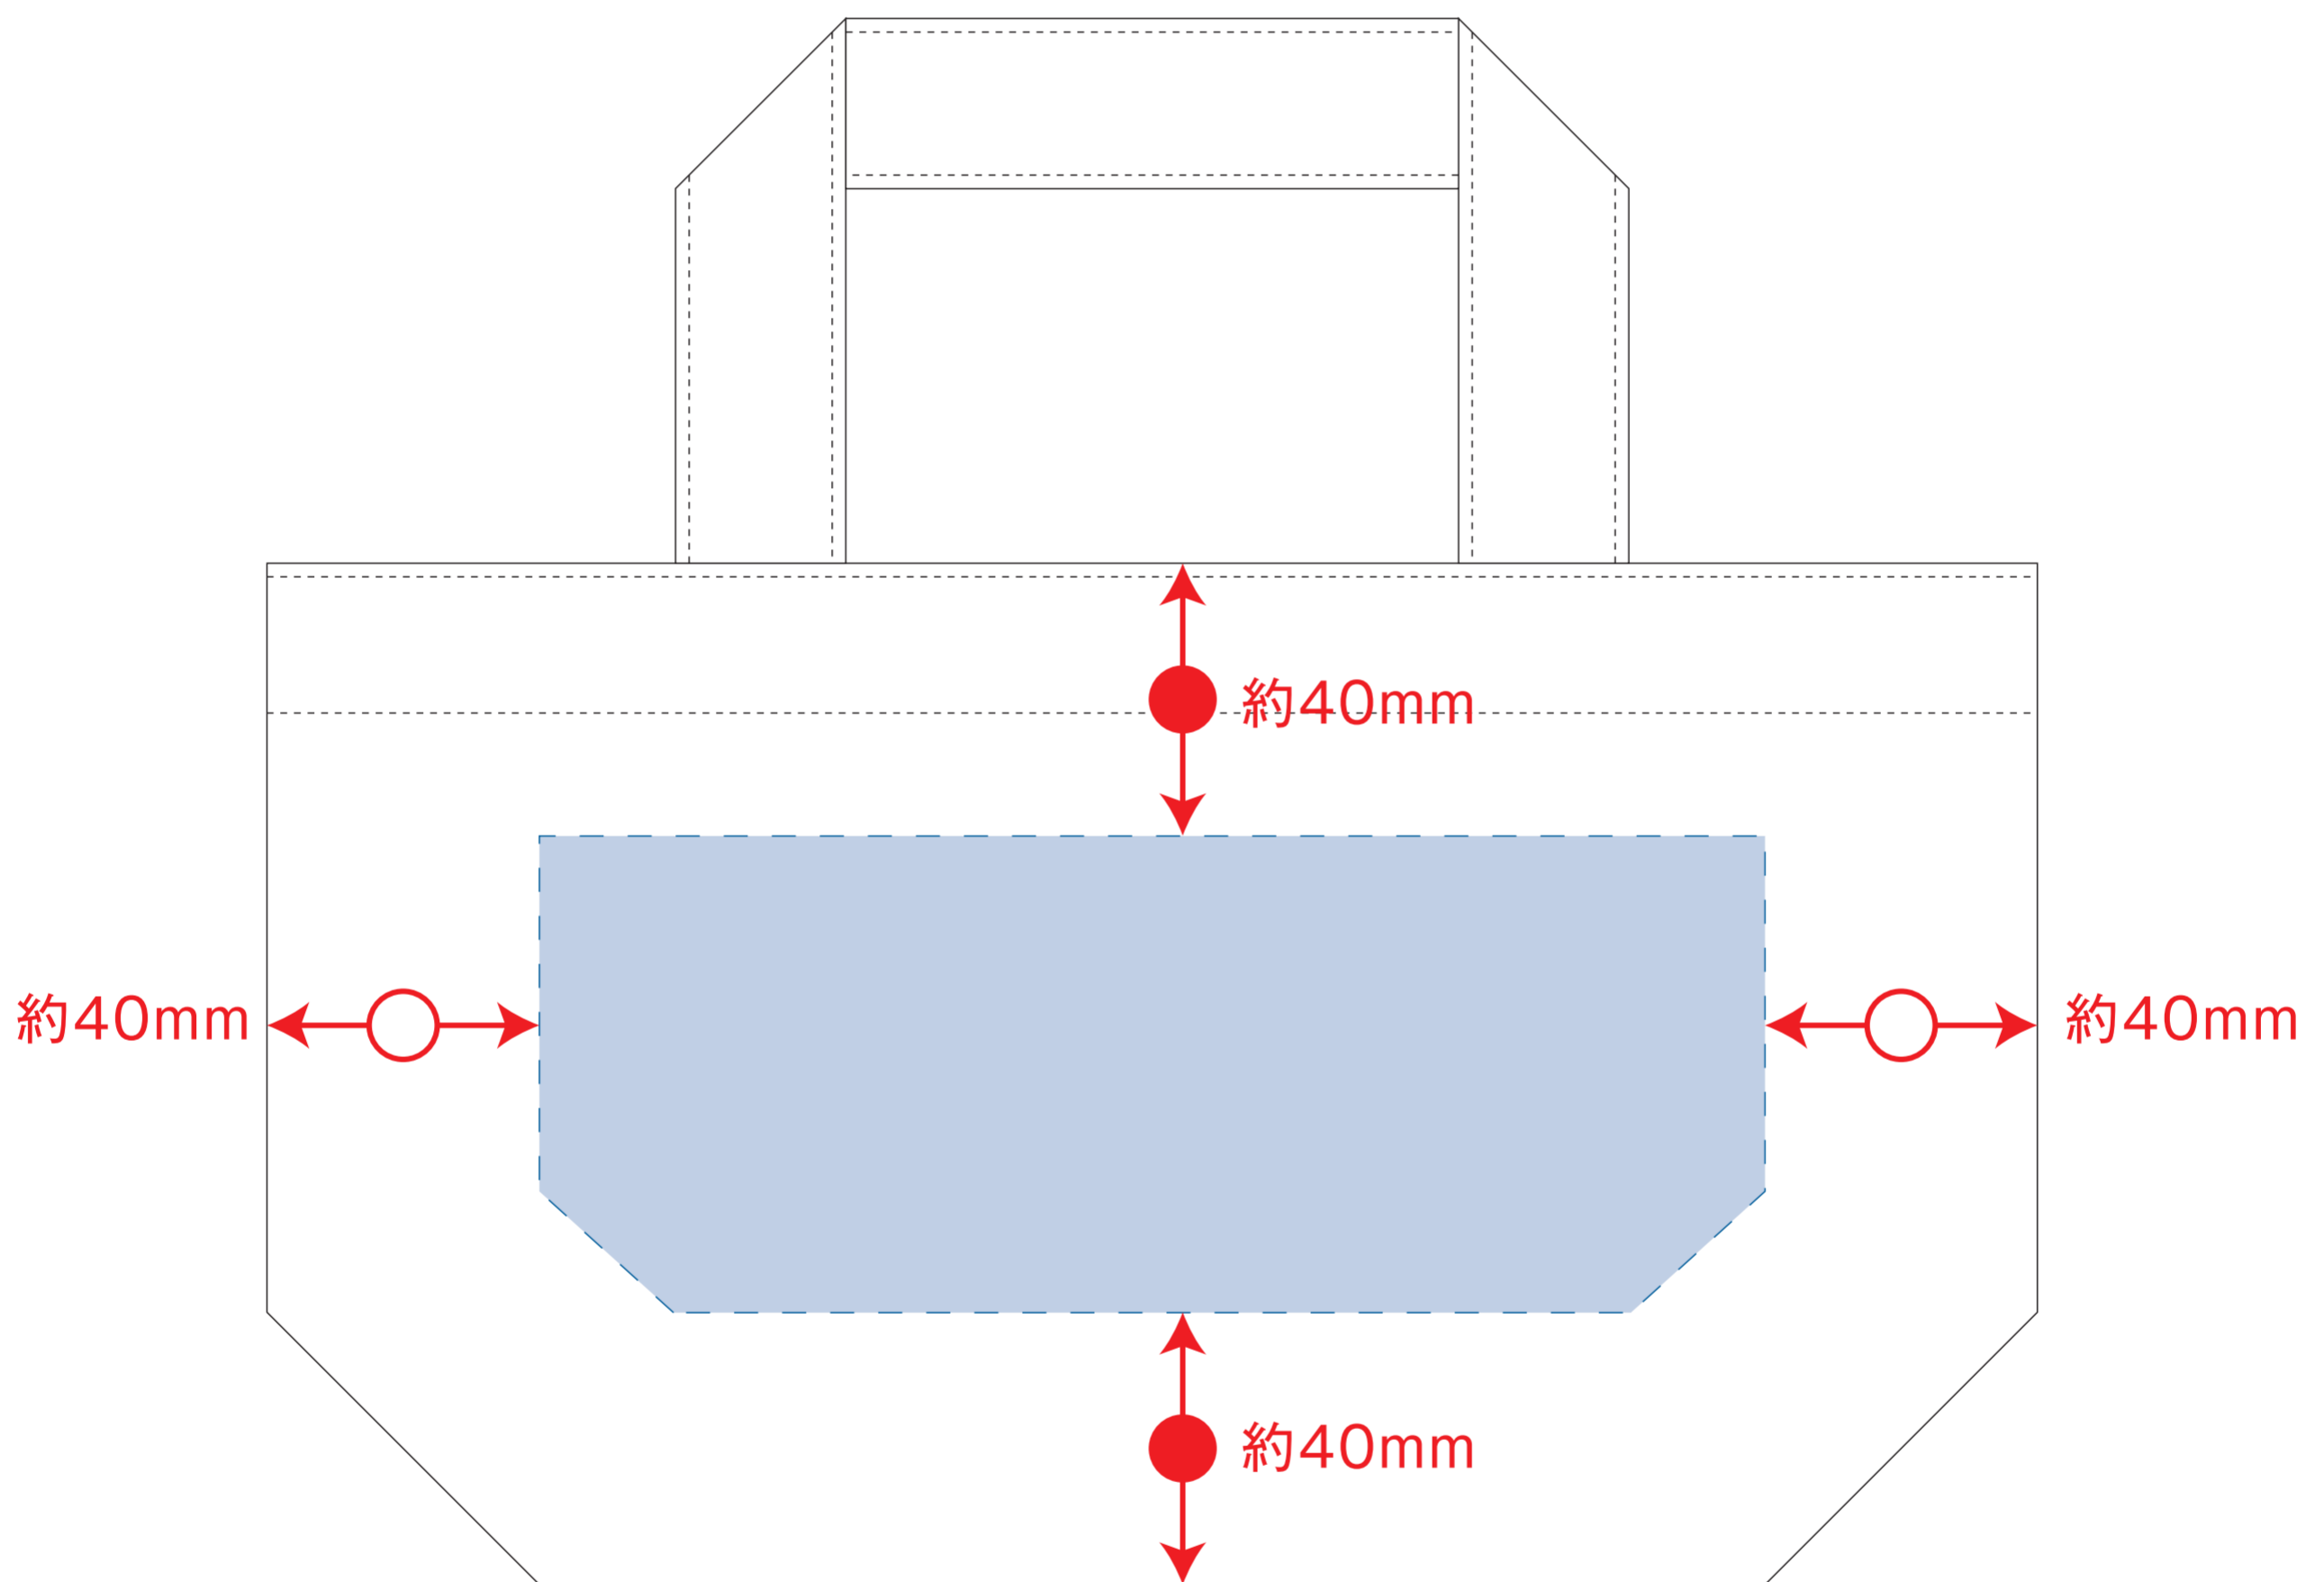

キャンバスダイリートート (SS)

- クライアント：
- 営業担当：
- 制作担当：
- 受注番号：
- 納期：2015年00月00日
- ロット：
- デザインサイズ：W000mm
- 刷り色：1C
- 刷り位置：☒参照
版下原寸サイズ

制作上の注意点

- デザインサイズ:レイアウトの状態での寸法をご記入下さい。
 - 刷り色:PANTONEまたはDICのチップでご指定下さい。
 - ※黒・白・金・銀はチップでのご指定はできません。
 - ※刷り色が白の場合、黒でレイアウトし、指示事項/刷り色の部分に「白」とご記入下さい。
 - 刷り位置:寸法線はレイアウト位置に合わせて調整して下さい。

 - プリントは点線部分、網掛けの刷り範囲  以内をお願い致します。(ベースの材質、又はデザインによりベタ面が多い場合、線が細かい場合等、調整が必要な場合がございます。)
 - 細かい文字などは素材の関係上かすれたり、つぶれてしまう場合がございます。
 - ベース素材のカラーにより、印刷色の仕上がりが若干変わる場合がございます。
- ※画像データをご使用の際の注意点
- 原寸600dpiのモノクロ2階調の画像データをレイアウトして下さい。
 - 画像データは別途添付して下さい。(pdfデータにリンクしたもの)

※ナチュラルのみエコマーク有り(内側)

レイアウト可能範囲：W180×H70 (mm)

■シルク印刷 最大範囲：W180×H70 (mm)

■熱転写印刷 最大範囲：W180×H70 (mm)