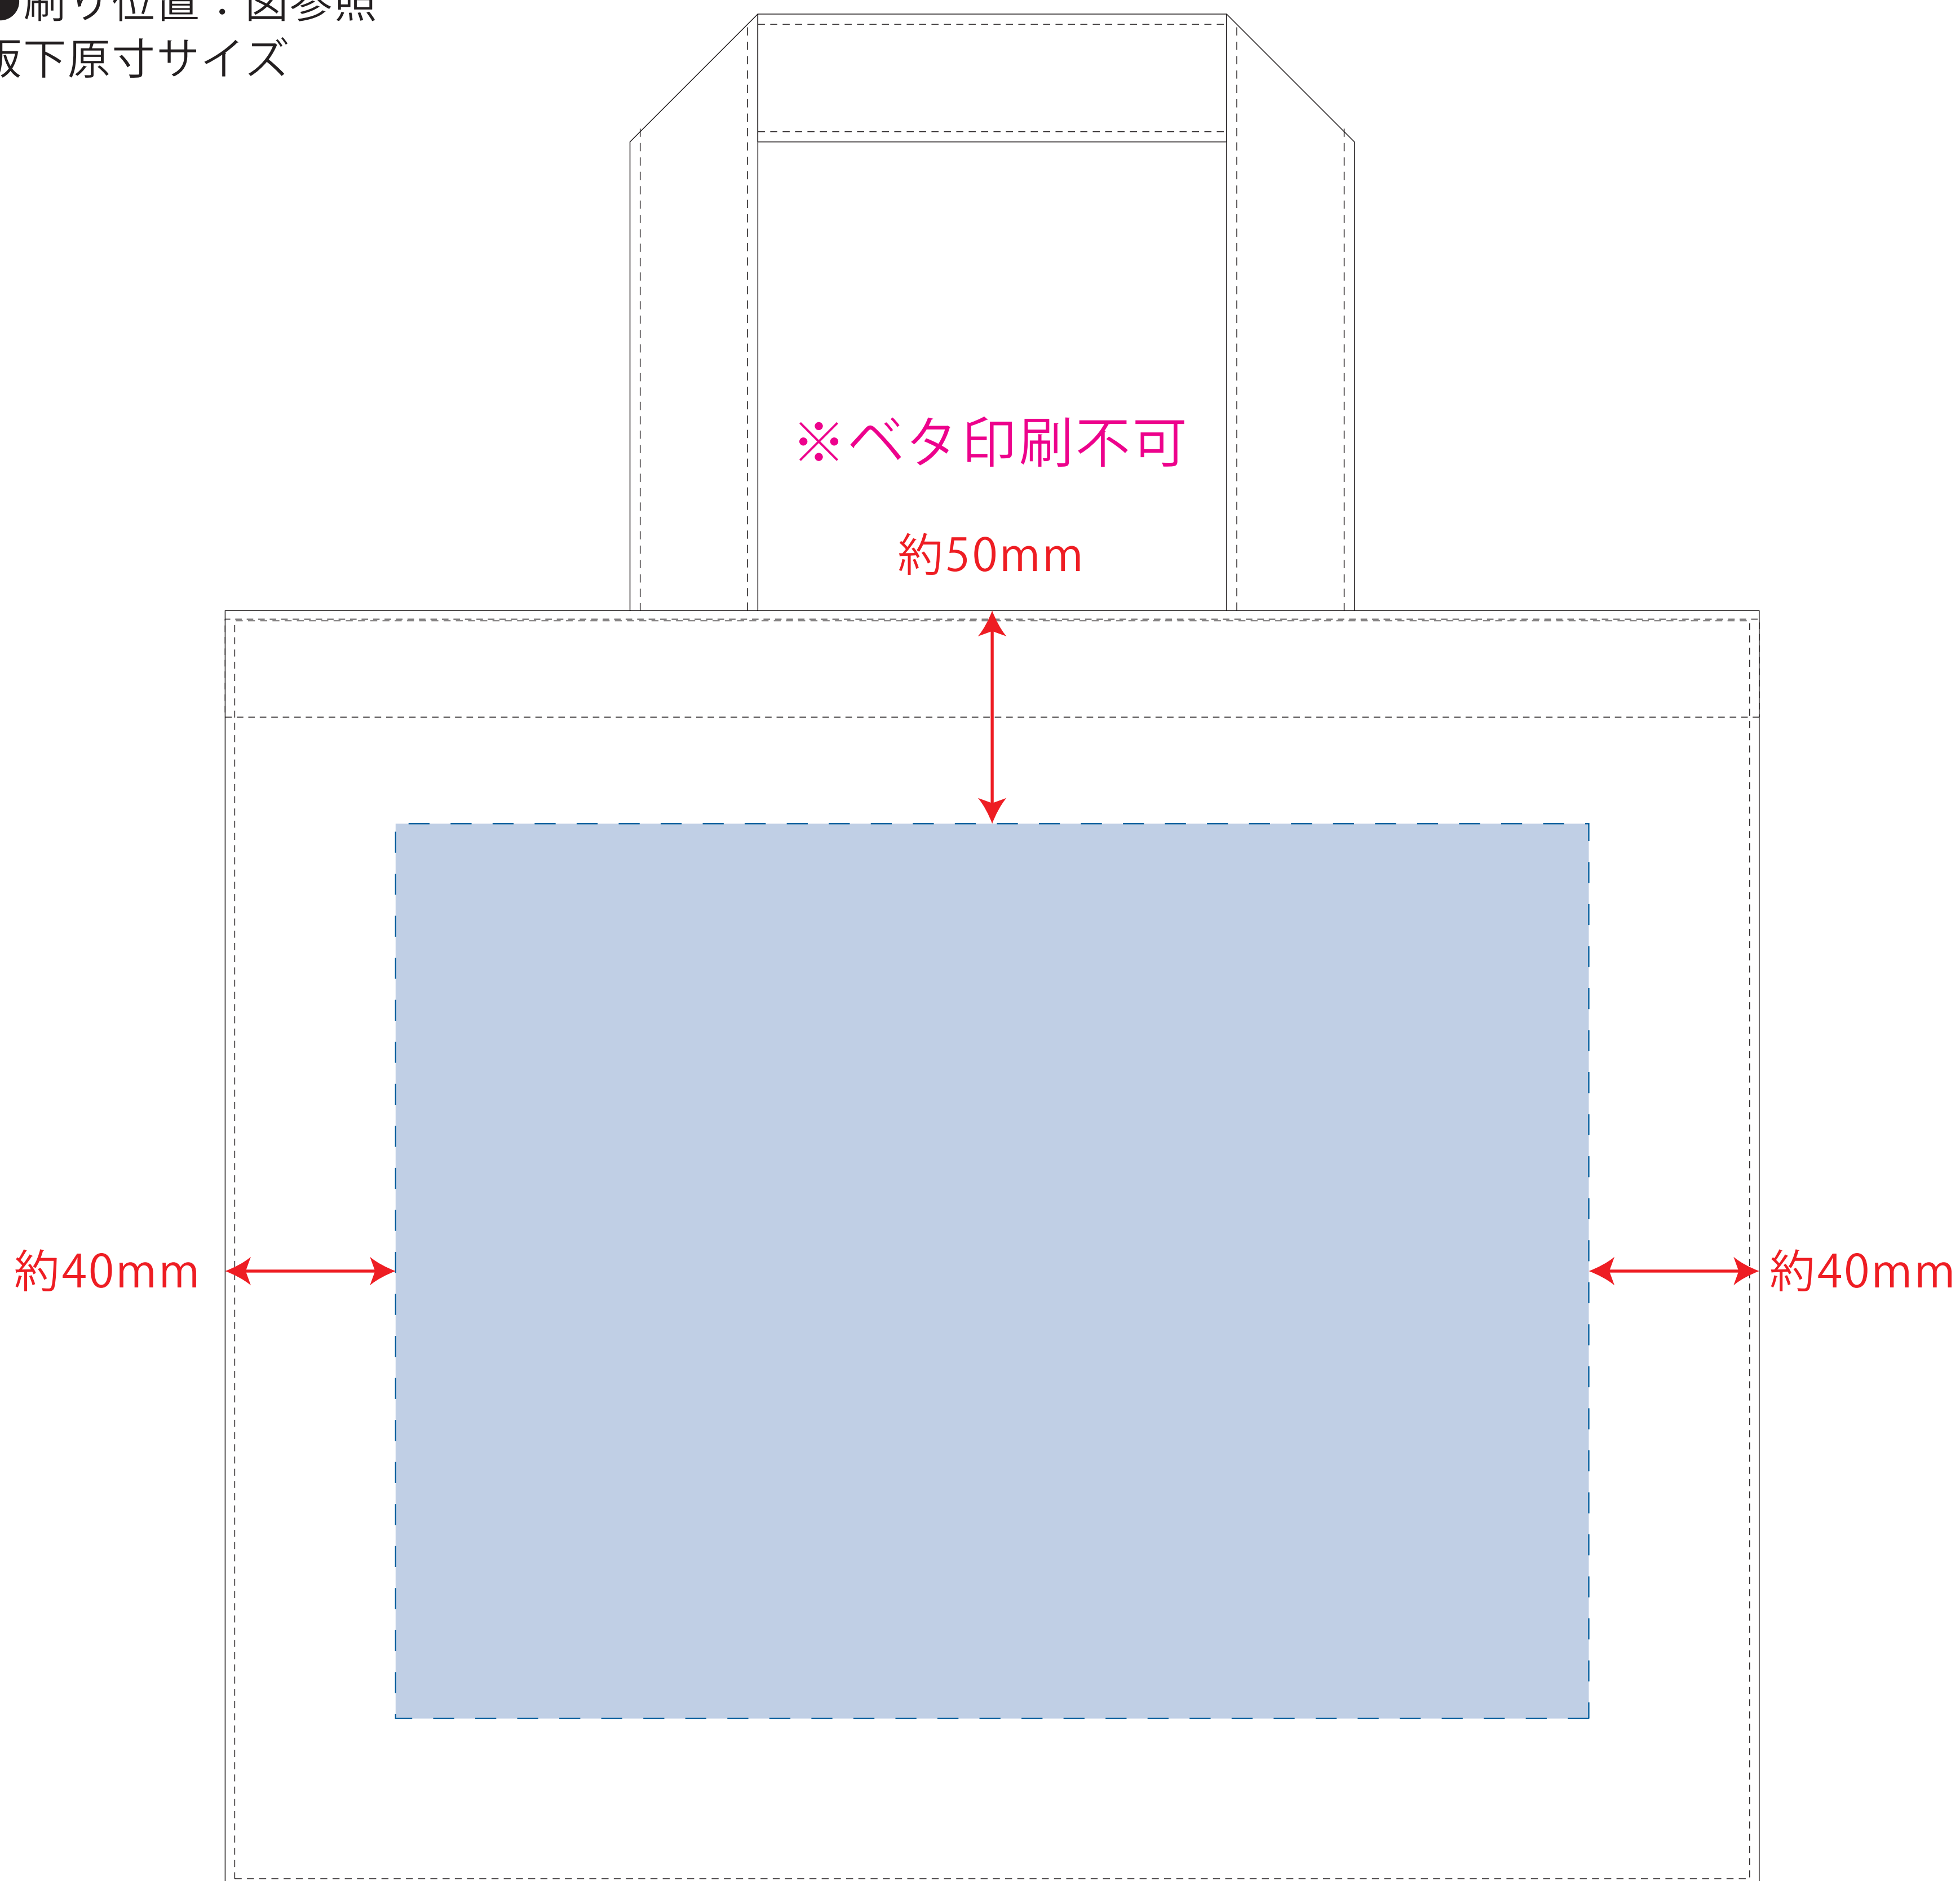

不織布スクエアトート

- クライアント：
- 営業担当：
- 制作担当：
- 受注番号：
- 納期：2023年00月00日
- ロット：
- デザインサイズ：W000mm
- 刷り色：1C
- 刷り位置：☒参照
版下原寸サイズ

デザインスペース：W280×H210 (mm)

■シルク印刷 最大範囲：W280×H210 (mm)

■熱転写印刷 最大範囲：W280×H210 (mm)