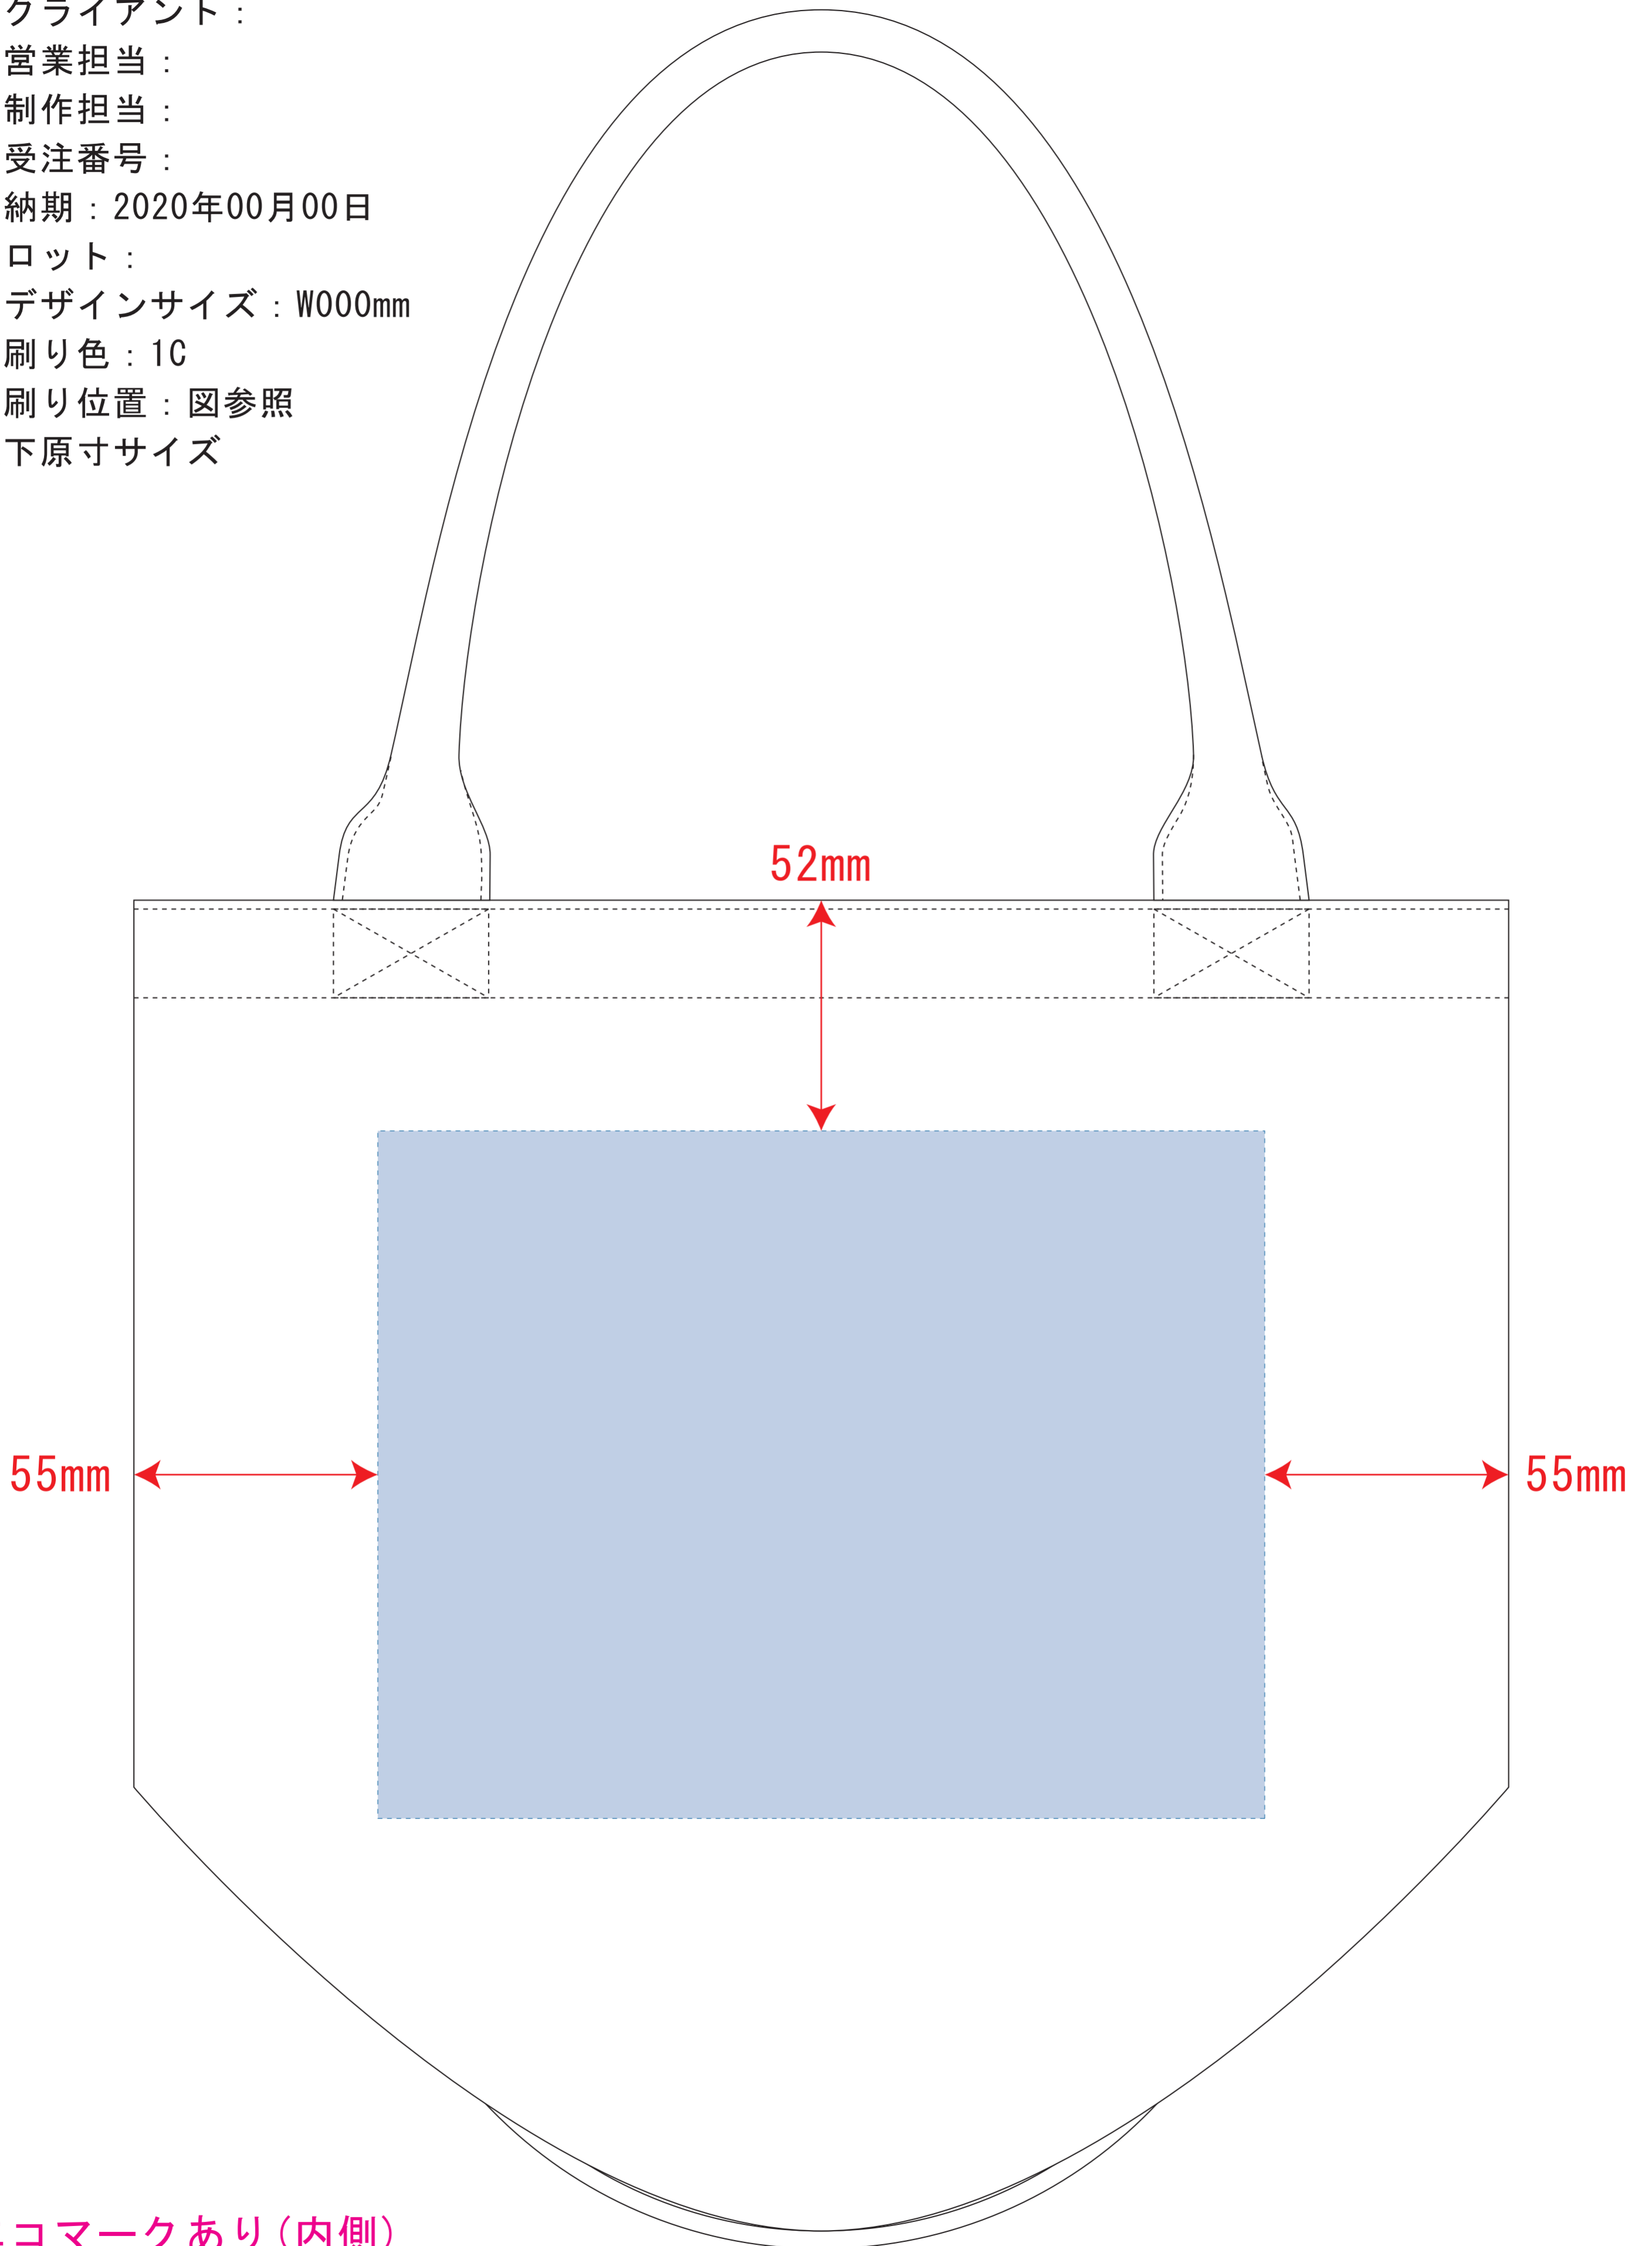

キャンバスベーカーシート

- クライアント：
 - 営業担当：
 - 制作担当：
 - 受注番号：
 - 納期：2020年00月00日
 - ロット：
 - デザインサイズ：W000mm
 - 刷り色：1C
 - 刷り位置：図参照
- 版下原寸サイズ

エコマークあり(内側)

デザインスペース：W200×H155 (mm)

■シルク印刷 最大範囲：W200×H155 (mm)

■熱転写印刷 最大範囲：W200×H155 (mm)

■インクジェット印刷 最大範囲：W200×H155 (mm)