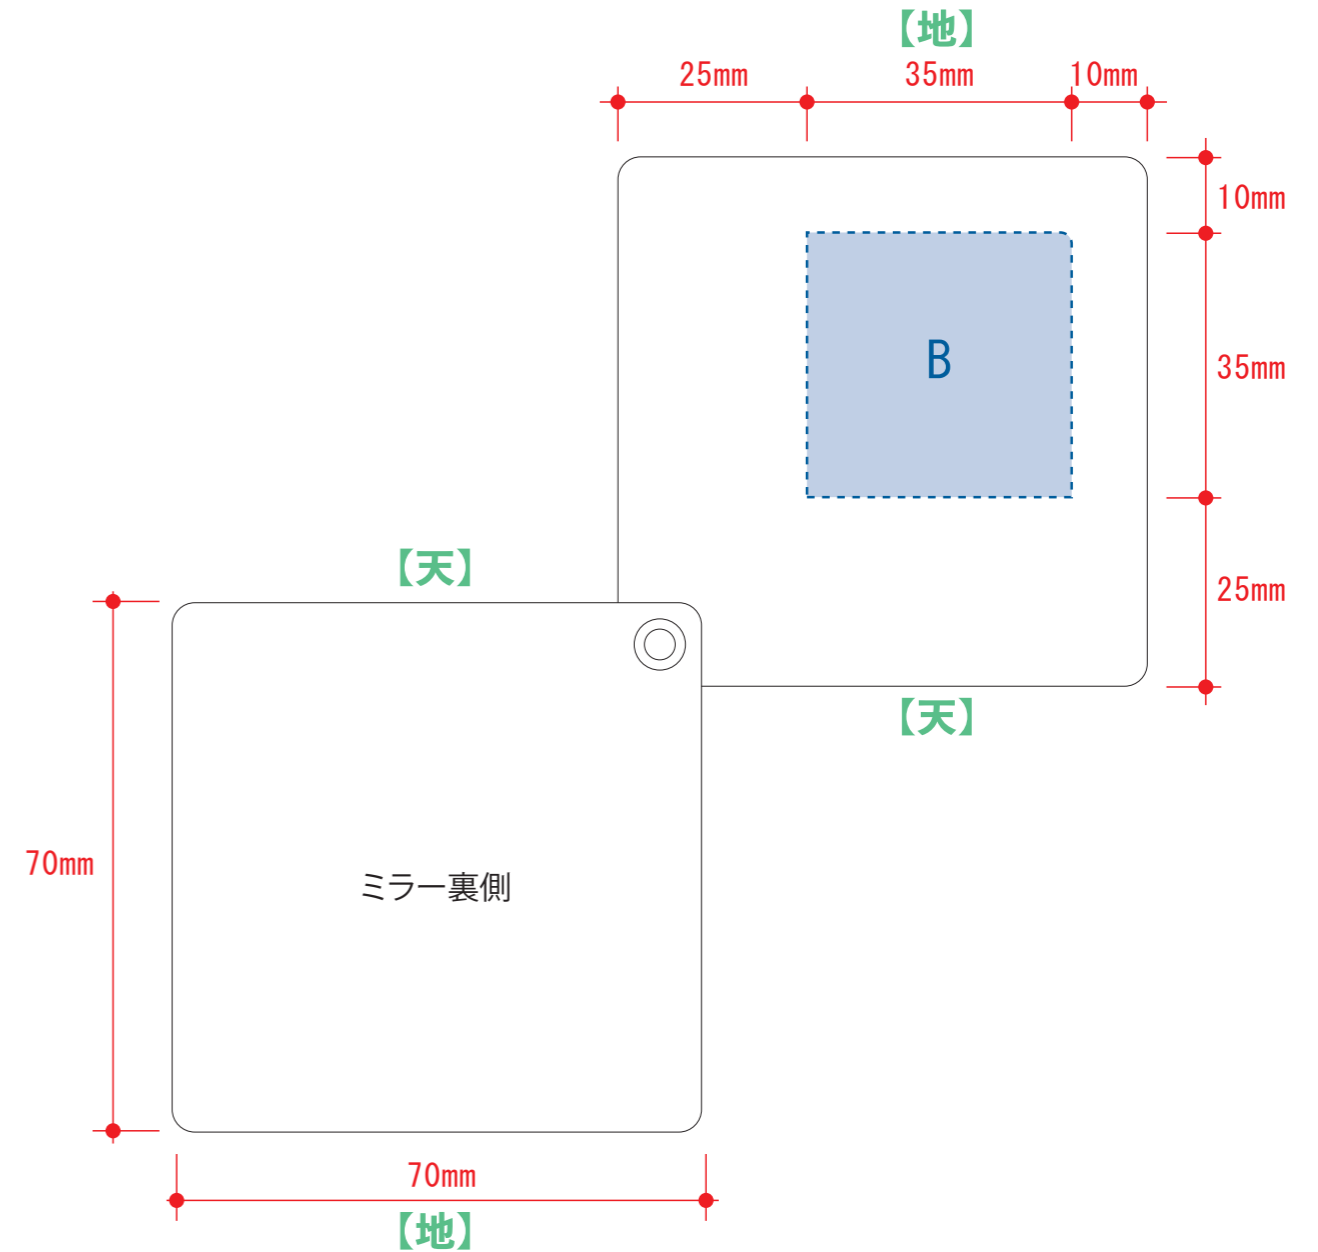

# クリアスライドミラー スクエア

- クライアント:
  - 営業担当:
  - 制作担当:
  - 受注番号:
  - 納期: 2018年00月00日
  - ロット:
  - デザインサイズ: W000mm
  - 刷り色: 1C
  - 刷り位置: 図参照
- 版下原寸サイズ

印刷面:蓋(アクリル)表

印刷面:蓋(アクリル)裏

レイアウト可能範囲: A/W54×H54(mm)、B/W35×H35(mm)

■シルク印刷 最大範囲: A/W54×H54(mm)

■パッド印刷 最大範囲: A・B/W30×H30(mm)

※パッドでのベタの多いデザインは控えてください。