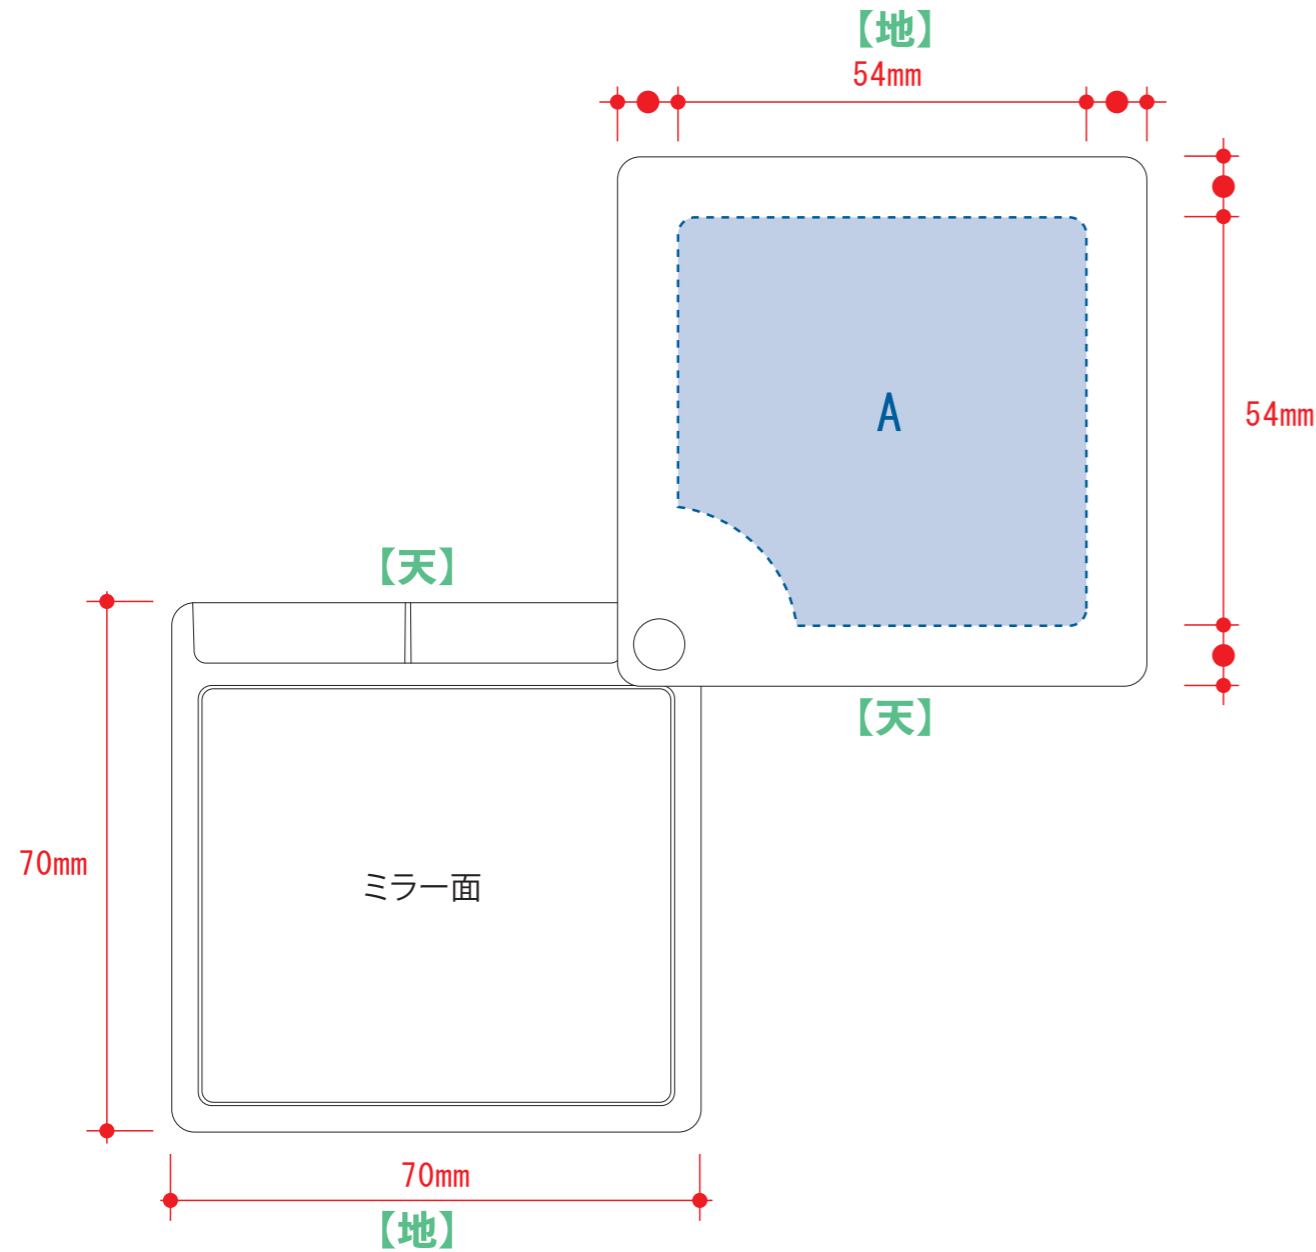

# クリアスライドミラー スクエア

- クライアント:
  - 営業担当:
  - 制作担当:
  - 受注番号:
  - 納期: 2018年00月00日
  - ロット:
  - デザインサイズ: W000mm
  - 刷り色: 1C
  - 刷り位置: 図参照
- 版下原寸サイズ

印刷面:蓋(アクリル)表

印刷面:蓋(アクリル)裏

レイアウト可能範囲: A/W54×H54(mm)、B/W35×H35(mm)

■シルク印刷 最大範囲: A/W54×H54(mm)

■パッド印刷 最大範囲: A・B/W30×H30(mm)

※パッドでのベタの多いデザインは控えてください。