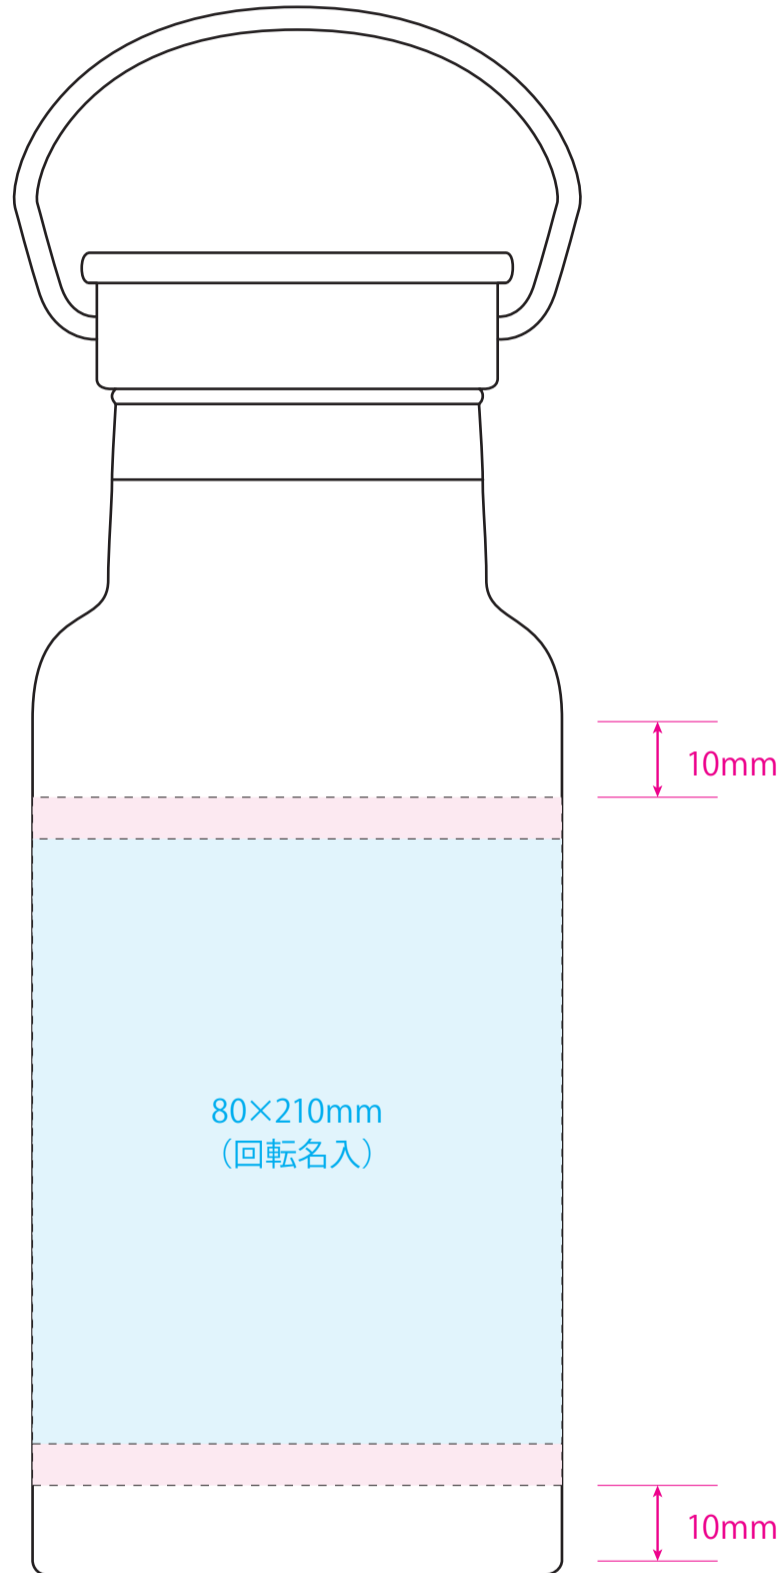

シルバー

シャンパン
ゴールド

マット
ブラック

[イメージ]
本体／原寸

100%

※イメージですので、実際のサイズや位置とは異なる場合がございます。製品には個体差があります。ご了承ください。

100%

80×210mm
(回転名入)

●ウッドキャップ・ステンレスボトル／蓋

名入れサイズ 

印刷可能範囲 

[イメージ]
蓋／原寸

100%

※イメージですので、実際のサイズや位置とは異なる場合がございます。製品には個体差があります。ご了承ください。