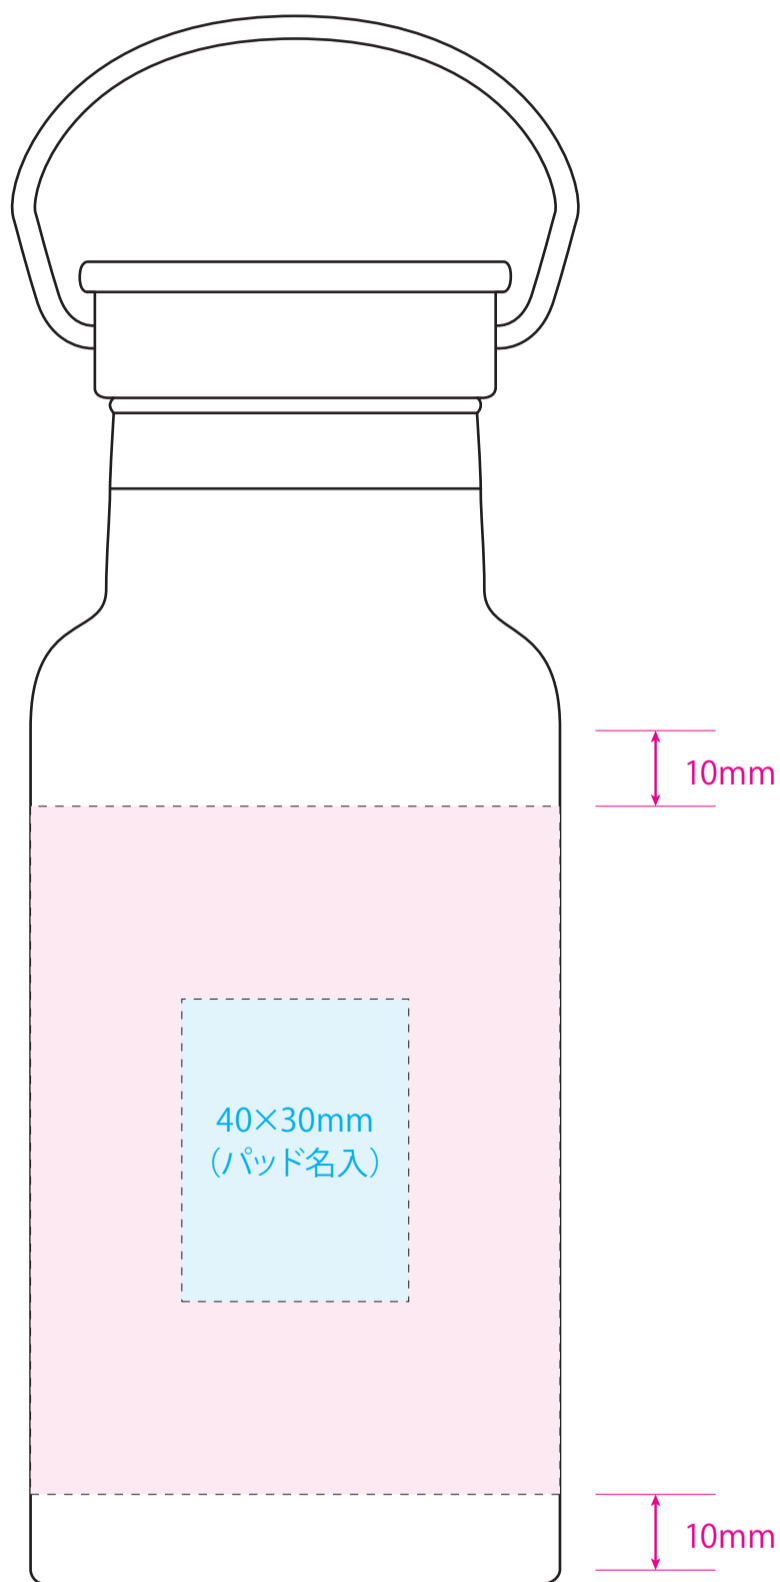

●ウッドキャップ・ステンレスボトル／本体

名入れサイズ 

印刷可能範囲 

本体色

シルバー

シャンパン
ゴールド

マット
ブラック

[イメージ]
本体／原寸

100%

※イメージですので、実際のサイズや位置とは異なる場合がございます。製品には個体差があります。ご了承ください。

●ウッドキャップ・ステンレスボトル／本体

名入れサイズ 

印刷可能範囲 

本体色

シルバー

シャンパン
ゴールド

マット
ブラック

[イメージ]
本体／原寸

100%

※イメージですので、実際のサイズや位置とは異なる場合がございます。製品には個体差があります。ご了承ください。

●ウッドキャップ・ステンレスボトル／本体

名入れサイズ 

印刷可能範囲 

本体色

シルバー

シャンパン
ゴールド

マット
ブラック

[イメージ]
本体／原寸

100%

※イメージですので、実際のサイズや位置とは異なる場合がございます。製品には個体差があります。ご了承ください。

100%

80×210mm
(回転名入)