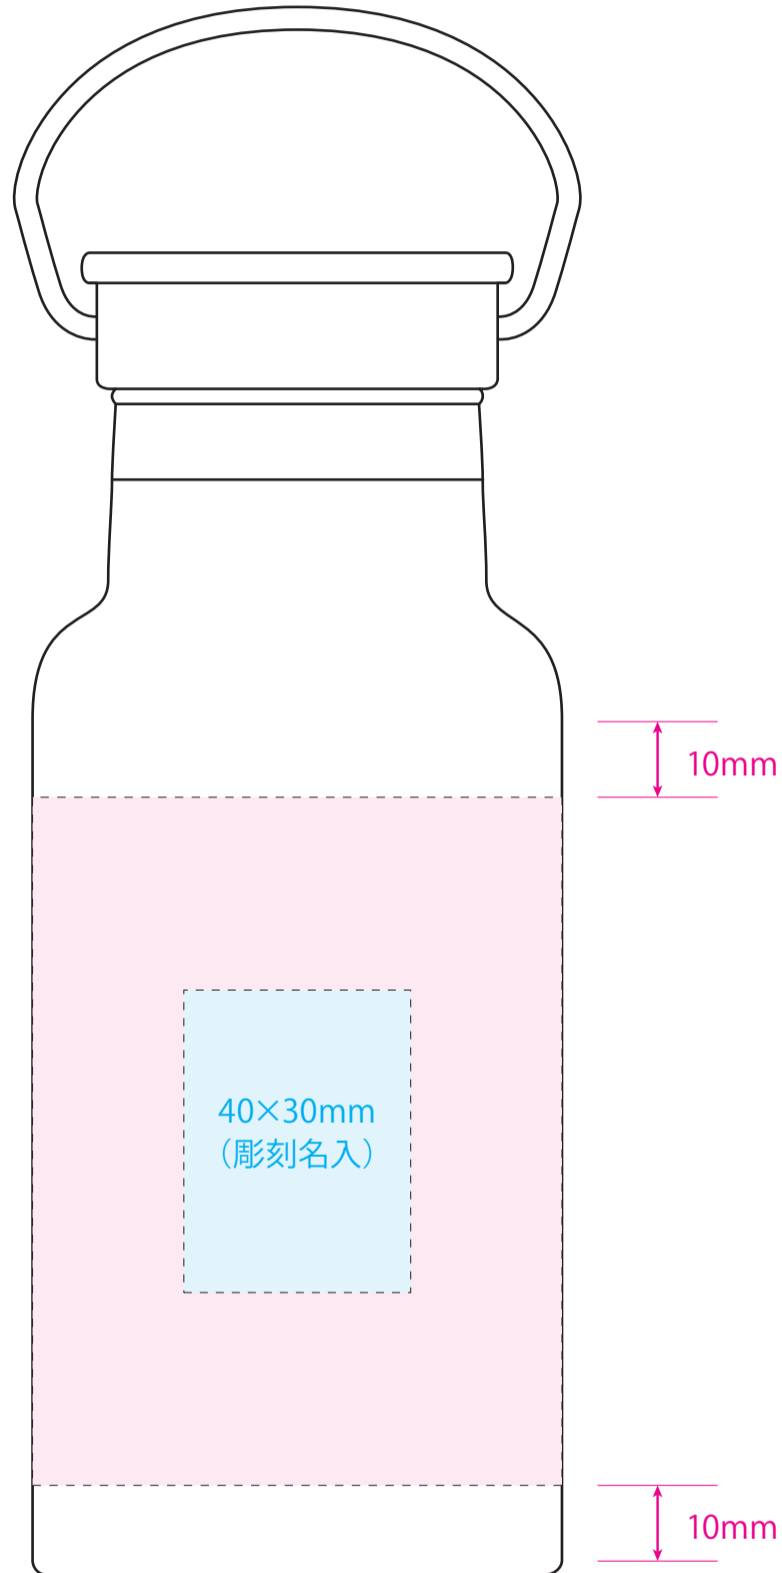

●ウッドキャップ・ステンレスボトル／本体

名入れサイズ 

印刷可能範囲 

本体色

シルバー

シャンパン
ゴールド

マット
ブラック

[イメージ]
本体／原寸

100%

※イメージですので、実際のサイズや位置とは異なる場合がございます。製品には個体差があります。ご了承ください。

●ウッドキャップ・ステンレスボトル／本体

名入れサイズ 

印刷可能範囲 

本体色

シルバー

シャンパン
ゴールド

マット
ブラック

[イメージ]
本体／原寸

100%

※イメージですので、実際のサイズや位置とは異なる場合がございます。製品には個体差があります。ご了承ください。

●ウッドキャップ・ステンレスボトル／本体

名入れサイズ 

印刷可能範囲 

本体色

シルバー

シャンパン
ゴールド

マット
ブラック

[イメージ]
本体／原寸

100%

※イメージですので、実際のサイズや位置とは異なる場合がございます。製品には個体差があります。ご了承ください。

100%

80×210mm
(回転名入)