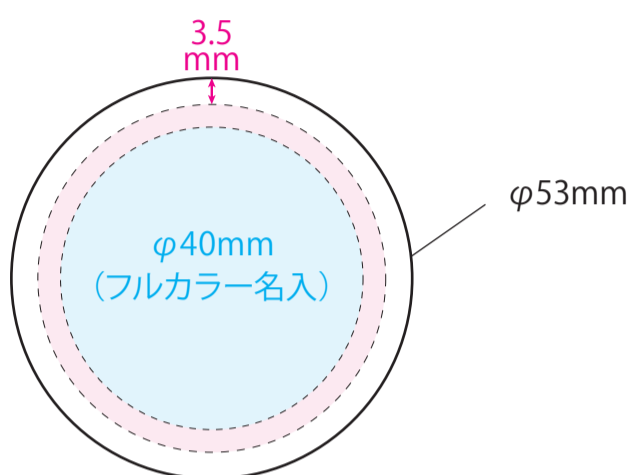

シルバー

シャンパン
ゴールド

マット
ブラック

[イメージ]
本体／原寸

100%

※イメージですので、実際のサイズや位置とは異なる場合がございます。製品には個体差があります。ご了承ください。

100%

80×210mm
(回転名入)

●ウッドキャップ・ステンレスボトル／蓋

名入れサイズ 

印刷可能範囲 

[イメージ]
蓋／原寸

100%

※イメージですので、実際のサイズや位置とは異なる場合がございます。製品には個体差があります。ご了承ください。