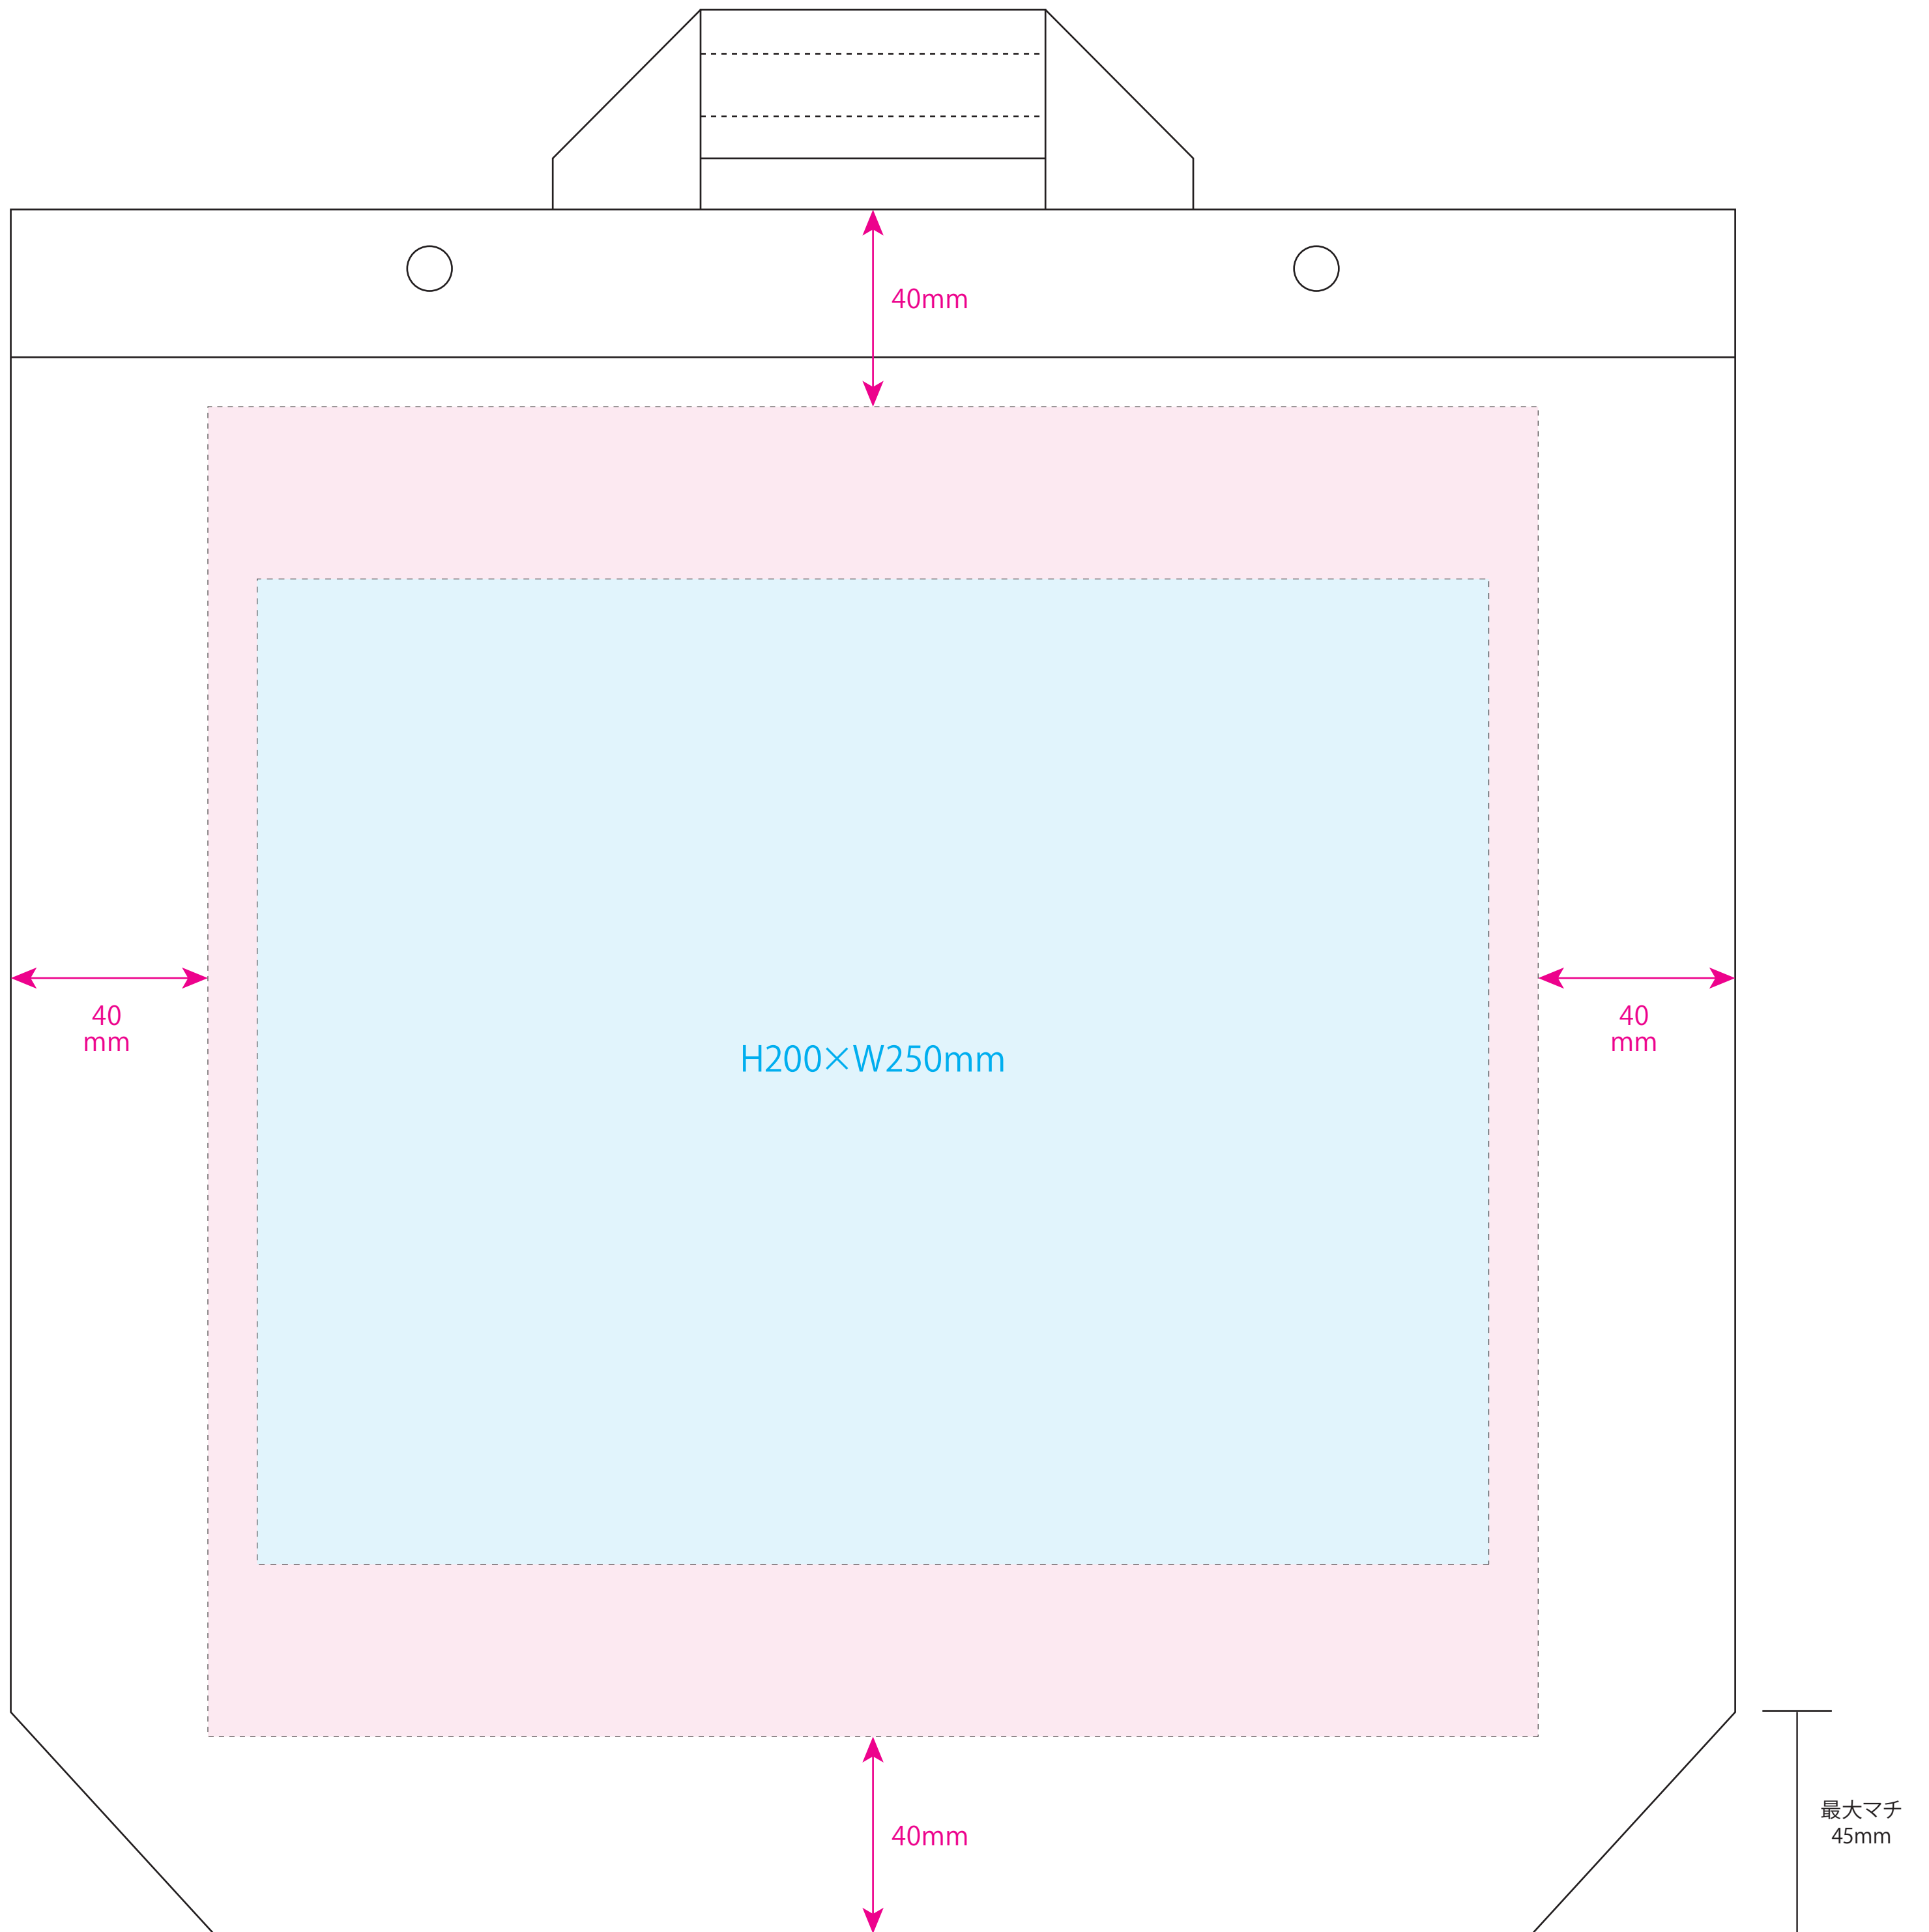

●セバレートメッシュトート/本体

名入れサイズ

印刷可能範囲

本体色

ブラック

ネイビー

ベージュ

100%

[イメージ]

本体/原寸

※イメージですので、実際のサイズや位置とは異なる場合がございます。製品には個体差があります。ご了承ください。