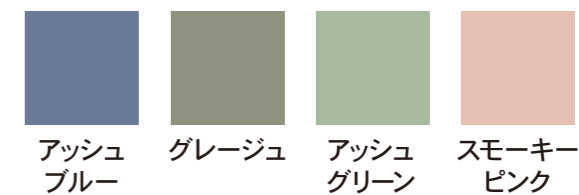

●Re:PET ポータブルバッグmini/本体

名入れサイズ

印刷可能範囲

本体色

100%

※イメージですので、実際のサイズや位置とは異なる場合がございます。製品には個体差があります。ご了承ください。
※下端より100mm以内の印刷は、物を入れた時に見えなくなる場合があります。ご注意ください。

●Re:PET ポータブルバッグ/ポケット

名入れサイズ 

印刷可能範囲 

本体色

[イメージ]
ポケット/原寸

100%

※イメージですので、実際のサイズや位置とは異なる場合がございます。製品には個体差があります。ご了承ください。