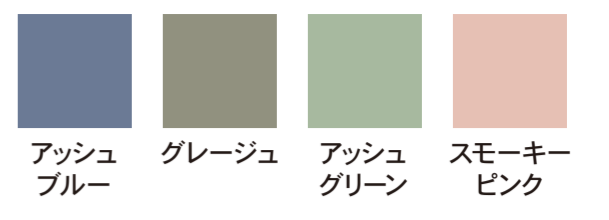

●Re:PET ポータブルバッグmini/本体

名入れサイズ

印刷可能範囲

本体色

100%

※イメージですので、実際のサイズや位置とは異なる場合がございます。製品には個体差があります。ご了承ください。
※下端より100mm以内の印刷は、物を入れた時に見えなくなる場合があります。ご注意ください。

●Re:PET ポータブルバッグ/ポケット

名入れサイズ 

印刷可能範囲 

本体色

[イメージ]
ポケット/原寸

100%

※イメージですので、実際のサイズや位置とは異なる場合がございます。製品には個体差があります。ご了承ください。