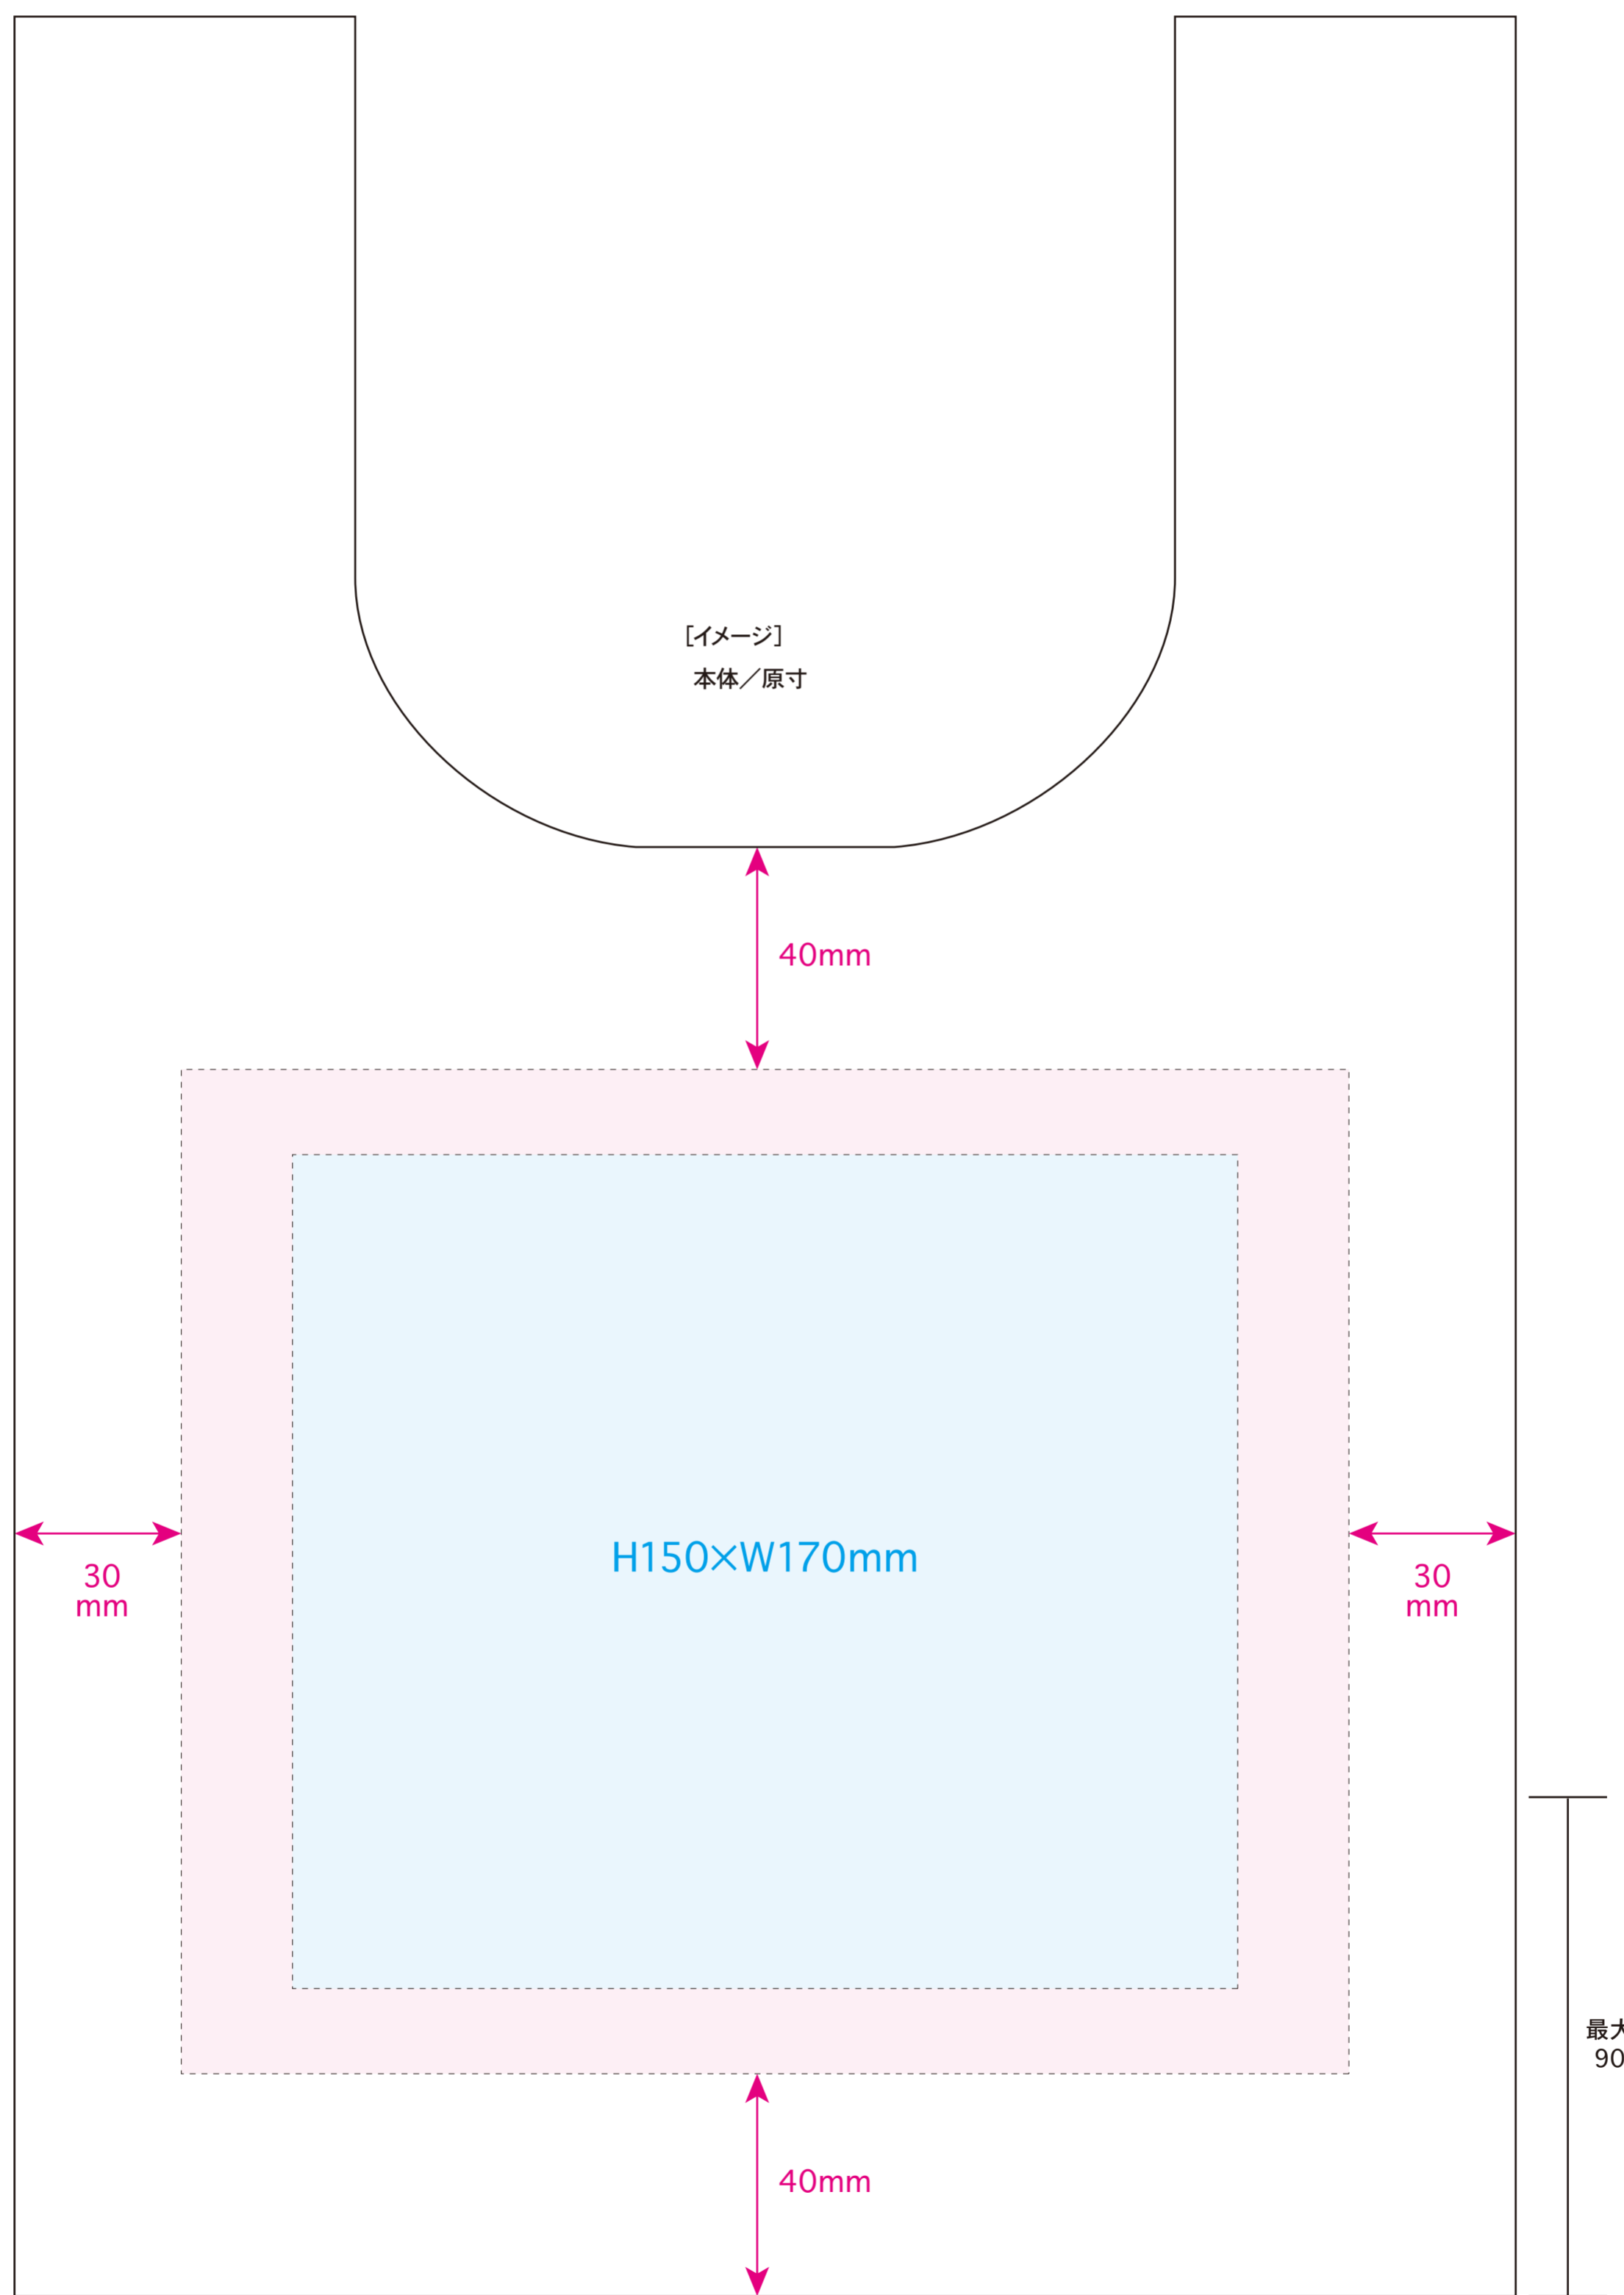

●Re:PET ポータブルバッグmini/本体

名入れサイズ

印刷可能範囲

本体色

100%

※イメージですので、実際のサイズや位置とは異なる場合がございます。製品には個体差があります。ご了承ください。
※下端より100mm以内の印刷は、物を入れた時に見えなくなる場合があります。ご注意ください。

●Re:PET ポータブルバッグ/ポケット

名入れサイズ 

印刷可能範囲 

本体色

[イメージ]
ポケット/原寸

100%

※イメージですので、実際のサイズや位置とは異なる場合がございます。製品には個体差があります。ご了承ください。