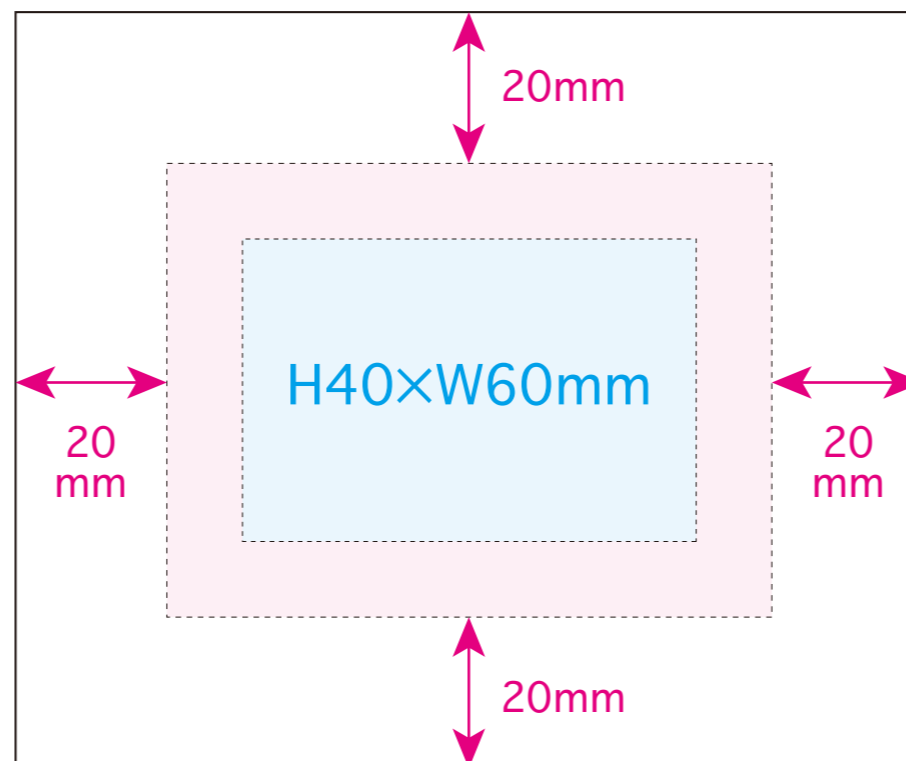

●Re:PET ポータブルバッグmini/本体

名入れサイズ

印刷可能範囲

本体色

100%

※イメージですので、実際のサイズや位置とは異なる場合がございます。製品には個体差があります。ご了承ください。
※下端より100mm以内の印刷は、物を入れた時に見えなくなる場合があります。ご注意ください。

●Re:PET ポータブルバッグ/ポケット

名入れサイズ 

印刷可能範囲 

本体色

[イメージ]
ポケット/原寸

100%

※イメージですので、実際のサイズや位置とは異なる場合がございます。製品には個体差があります。ご了承ください。