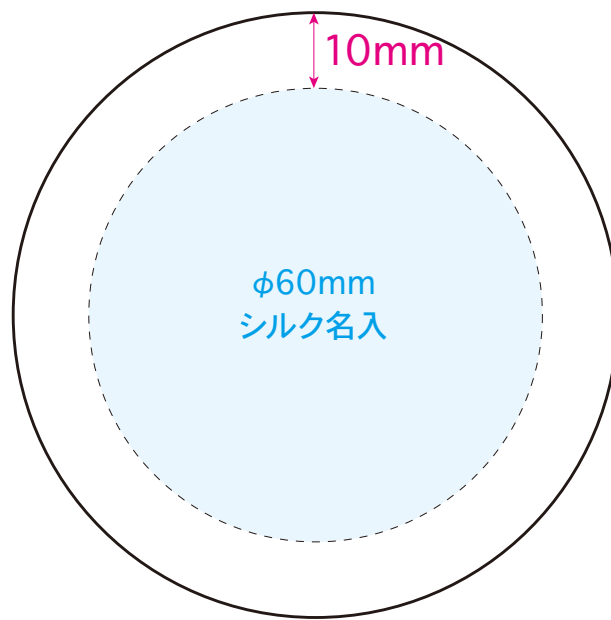

●ウッドキャップラウンドタンブラー／蓋

名入れサイズ

印刷可能範囲

本体色

シルバー

シャンパン  
ゴールド

マット  
ブラック

[イメージ]  
蓋／原寸

100%

※イメージですので、実際のサイズや位置とは異なる場合がございます。製品には個体差があります。ご了承ください。

●ウッドキャップラウンドタンブラー／本体

名入れサイズ

印刷可能範囲

本体色

シルバー

シャンパン  
ゴールド

マット  
ブラック

[イメージ]  
本体／原寸

100%

※イメージですので、実際のサイズや位置とは異なる場合がございます。製品には個体差があります。ご了承ください。

55×220mm  
回転名入

●ウツドキャップラウツドタンブラー／本体

名入れサイズ

印刷可能範囲