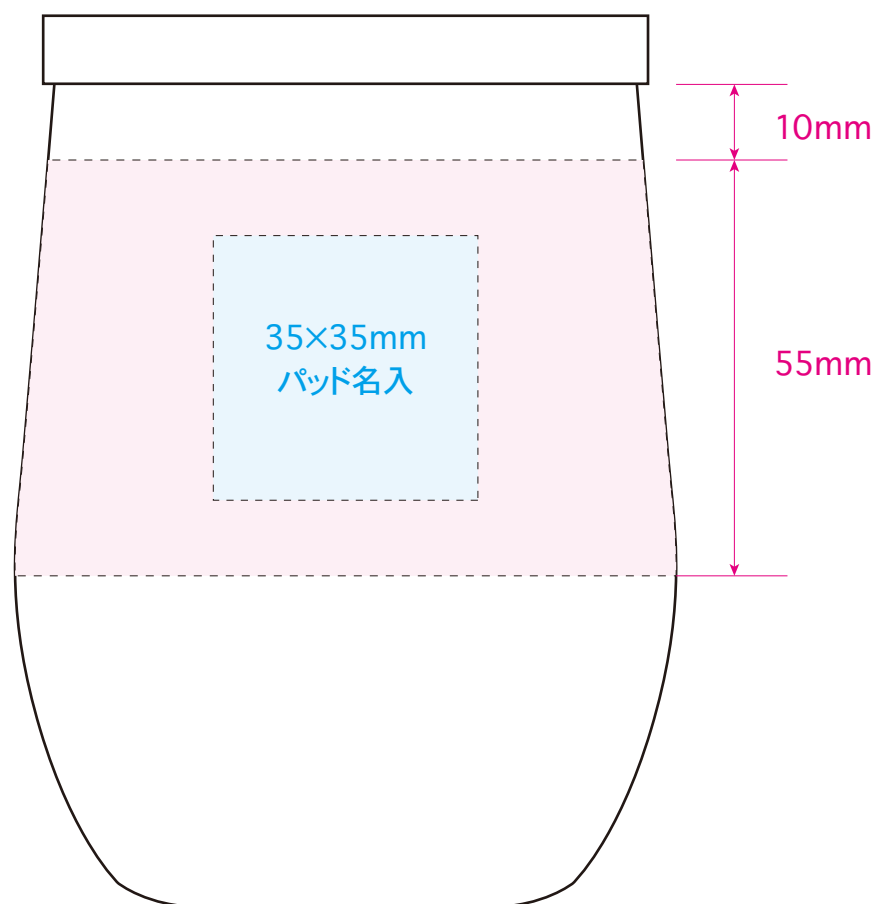

マット  
ブラック

[イメージ]  
本体／原寸

100%

※イメージですので、実際のサイズや位置とは異なる場合がございます。製品には個体差があります。ご了承ください。

55×220mm  
回転名入

●ウツドキャップラウツドタンブラー／本体

名入れサイズ

印刷可能範囲

本体色

シルバー

シャンパン  
ゴールド

マット  
ブラック

[イメージ]  
本体／原寸

100%

※イメージですので、実際のサイズや位置とは異なる場合がございます。製品には個体差があります。ご了承ください。

●ウツドキャツプラウツドタンブラー／本体

名入れサイズ

印刷可能範囲

本体色

シルバ一

シャンパン  
ゴールド

マツト  
ブラック

[イメージ]  
本体／原寸

100%