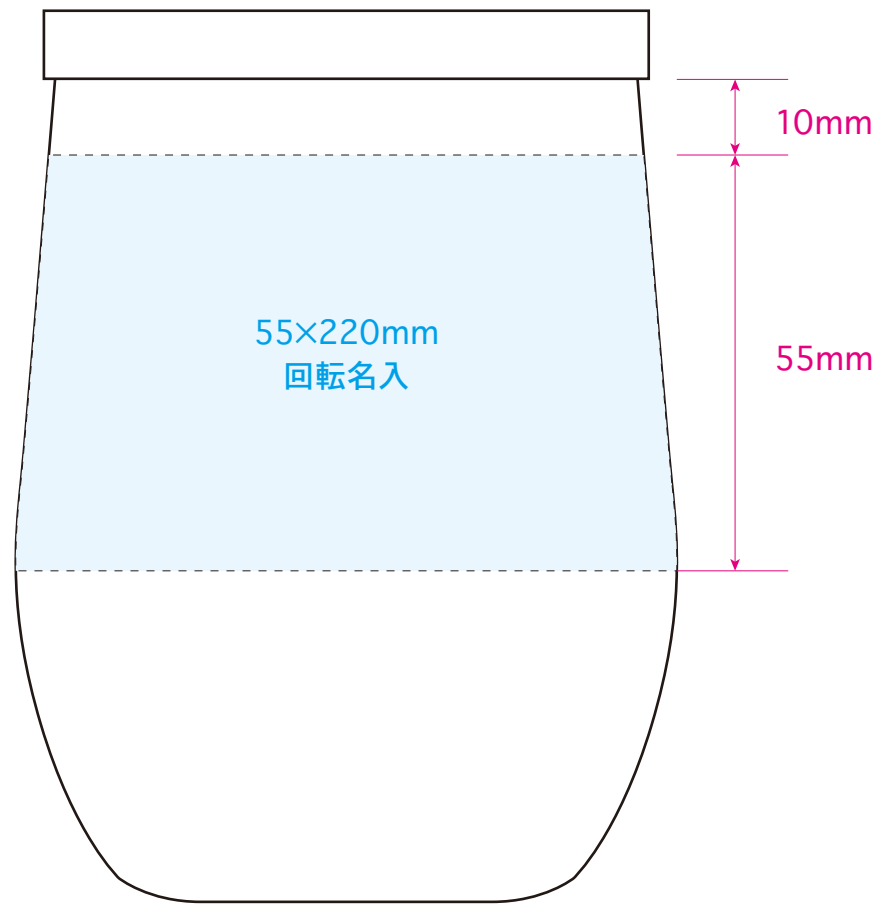

●ウッドキャップラウンドタンブラー／蓋

名入れサイズ

印刷可能範囲

本体色

シルバー

シャンパン  
ゴールド

マット  
ブラック

[イメージ]  
蓋／原寸

100%

※イメージですので、実際のサイズや位置とは異なる場合がございます。製品には個体差があります。ご了承ください。

●ウッドキャップラウンドタンブラー／本体

名入れサイズ

印刷可能範囲

本体色

シルバー

シャンパン  
ゴールド

マット  
ブラック

[イメージ]  
本体／原寸

100%

※イメージですので、実際のサイズや位置とは異なる場合がございます。製品には個体差があります。ご了承ください。

55×220mm  
回転名入

●ウツドキャップラウツドタンブラー／本体

名入れサイズ

印刷可能範囲

名入れサイズ

印刷可能範囲

本体色

シルバ一

シャンパン  
ゴールド

マツト  
ブラック

[イメージ]  
本体／原寸

100%