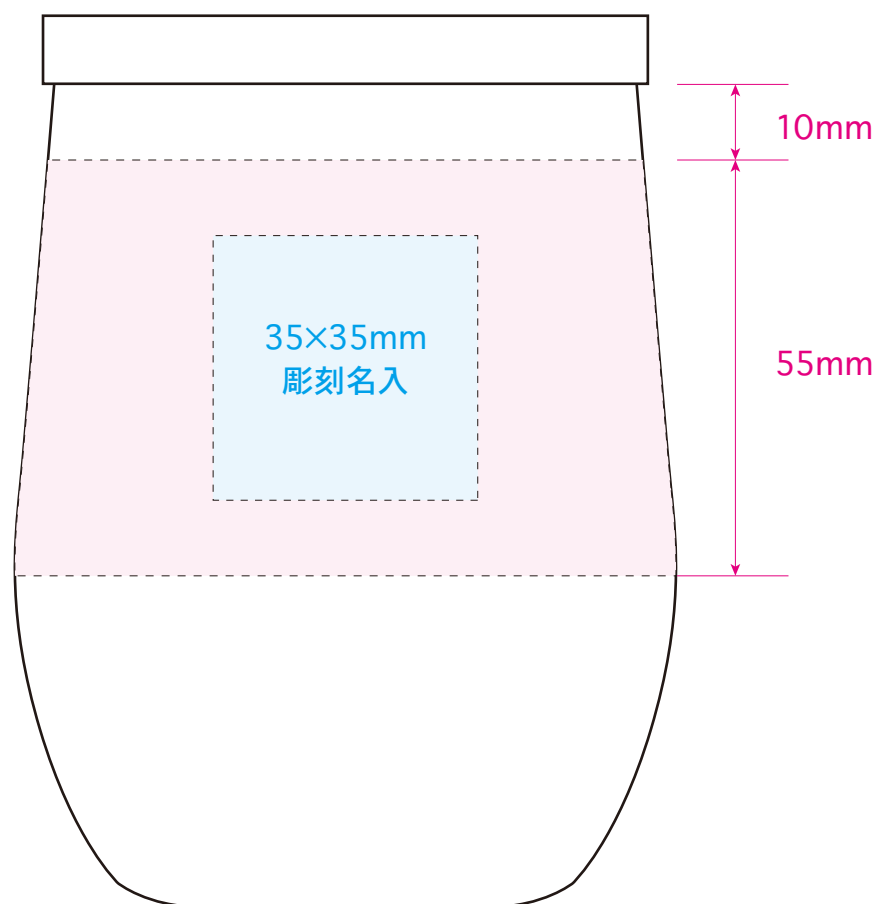

マット  
ブラック

[イメージ]  
本体／原寸

100%

※イメージですので、実際のサイズや位置とは異なる場合がございます。製品には個体差があります。ご了承ください。

55×220mm  
回転名入

●ウツドキャップラウツドタンブラー／本体

名入れサイズ

印刷可能範囲

名入れサイズ

印刷可能範囲

本体色

シルバ一

シャンパン  
ゴールド

マツト  
ブラック

[イメージ]  
本体／原寸

100%

※イメージですので、実際のサイズや位置とは異なる場合がございます。製品には個体差があります。ご了承ください。