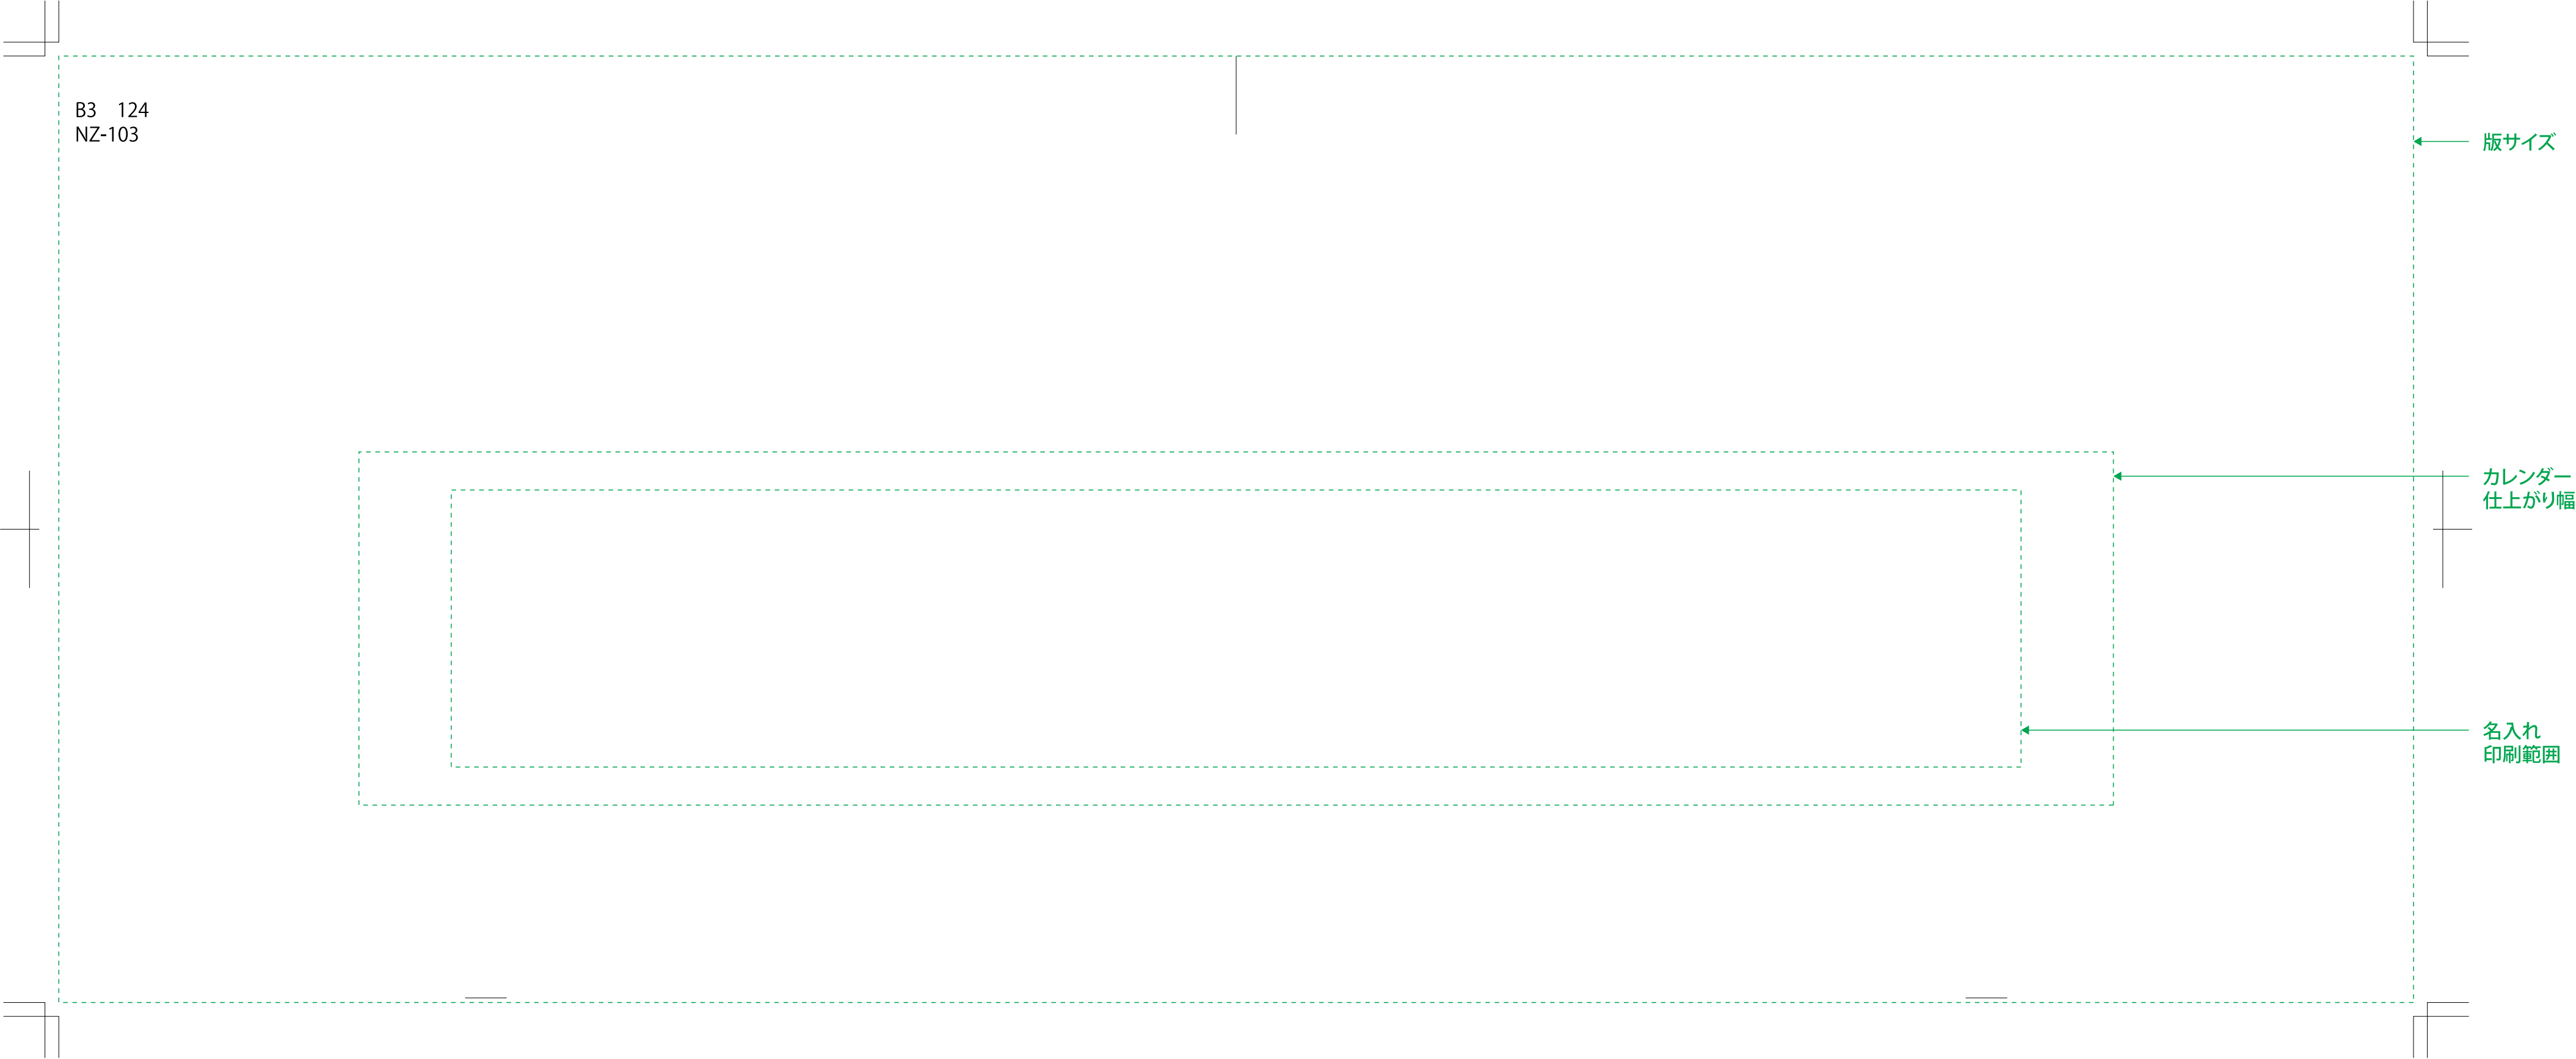

NZ-103_B3厚口文字月表

名入れ印刷寸法:H60×W340mm以内

ちゃりんこ名入れPS版自動用

B3 124
NZ-103

版サイズ

カレンダー
仕上がり幅

名入れ
印刷範囲