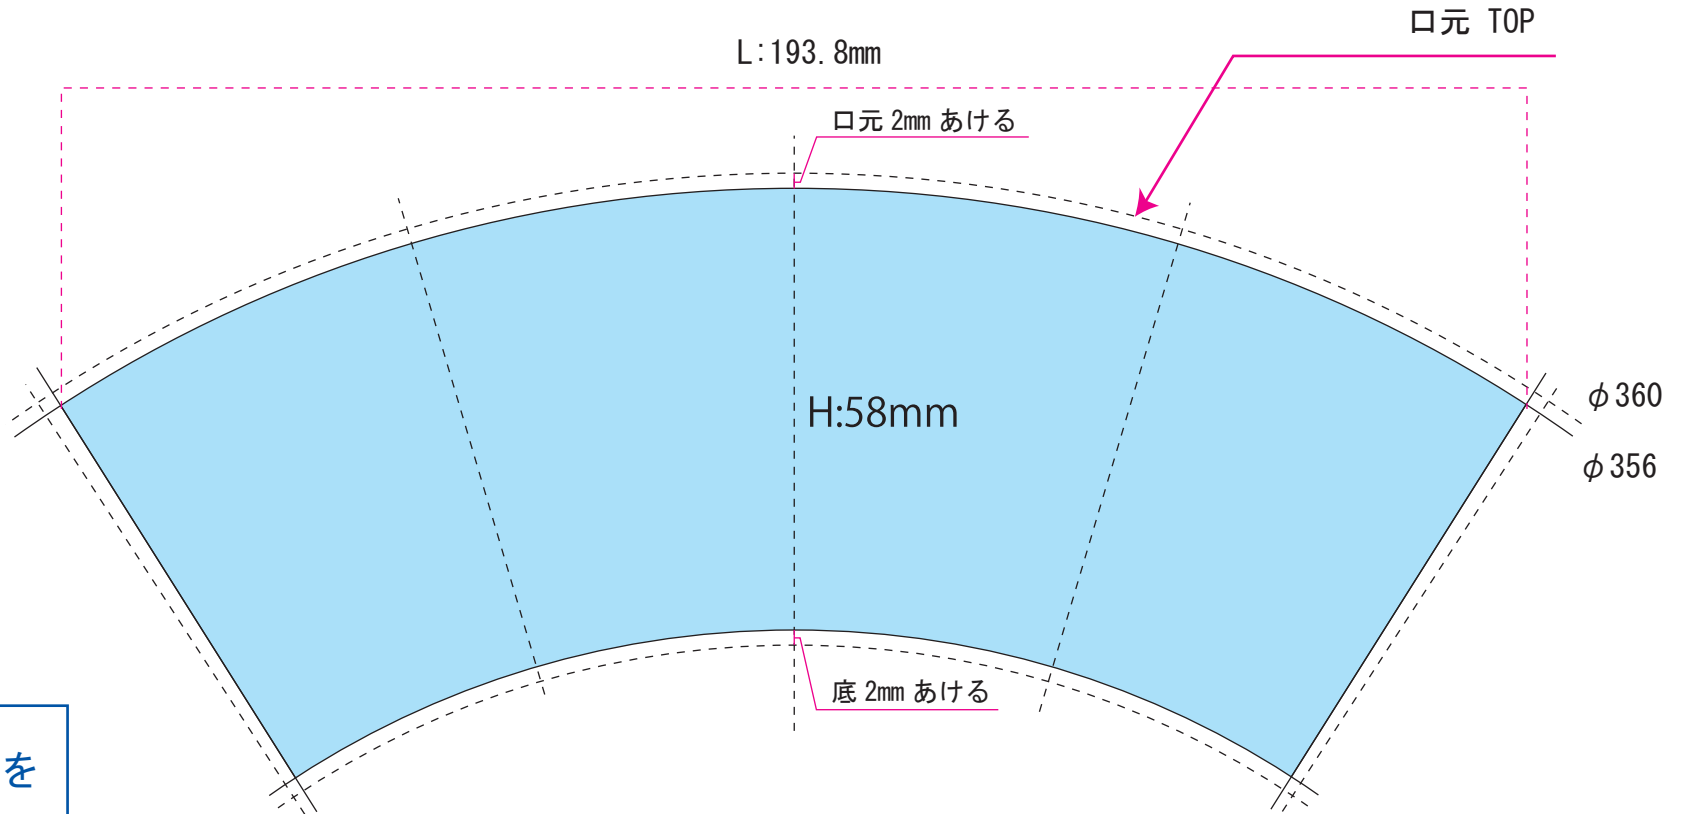

商品名：カップキャンドル

品番：CA-Y001S

商品サイズ：φ65mm（下φ42mm）×H61mm

印刷方法：転写

制作上の注意点

- 刷り色：PANTONEでご指定ください。
 - ※ 黒・白・金・銀はチップでの指定はできません。
 - ※ 刷り色が白の場合、黒でレイアウトし、指示事項／刷り色の部分に「白」とご記入下さい。
- デザインは全てバースタで作成ください。
- テキスト、ロゴマーク、キャラクターなど全てにおいてアウトライン化をお願いします。
- 細かい文字などはかすれたり、つぶれてしまう場合がございます。
線幅は実線、抜き線ともに0.15mm以上を推奨しております。

水色の枠内にデザインを入れてください