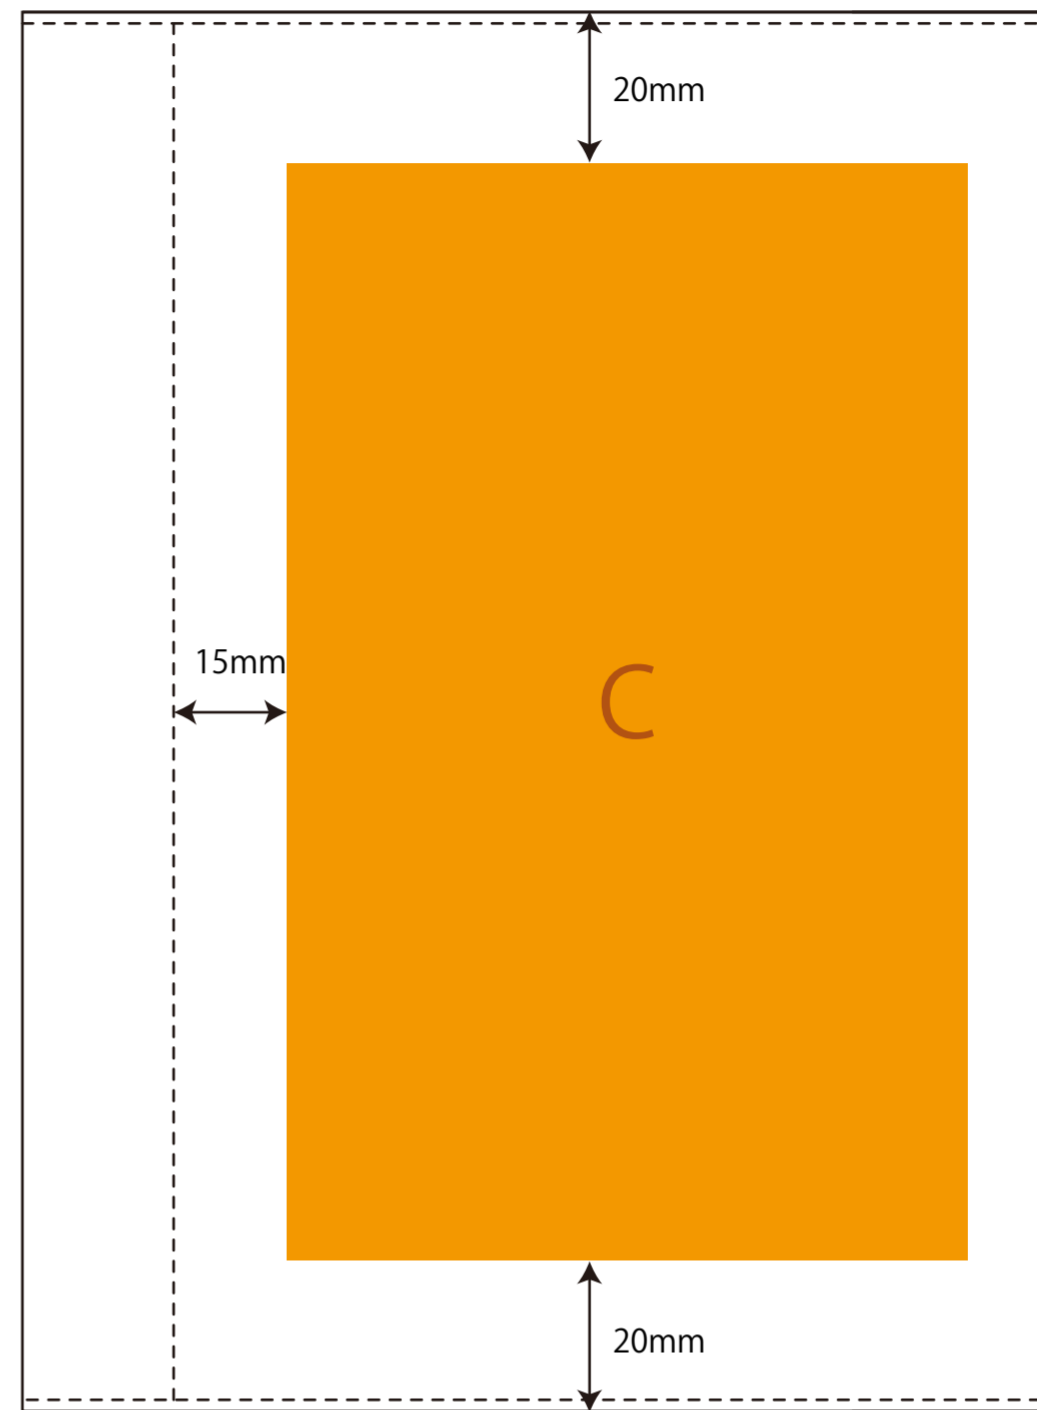

A-7206印刷範囲 シルク

ワンポイント 1℃

表

裏

A/W75×H145mm

B/W20×H47.5mm
※上下いずれか

C/W90×H145mm