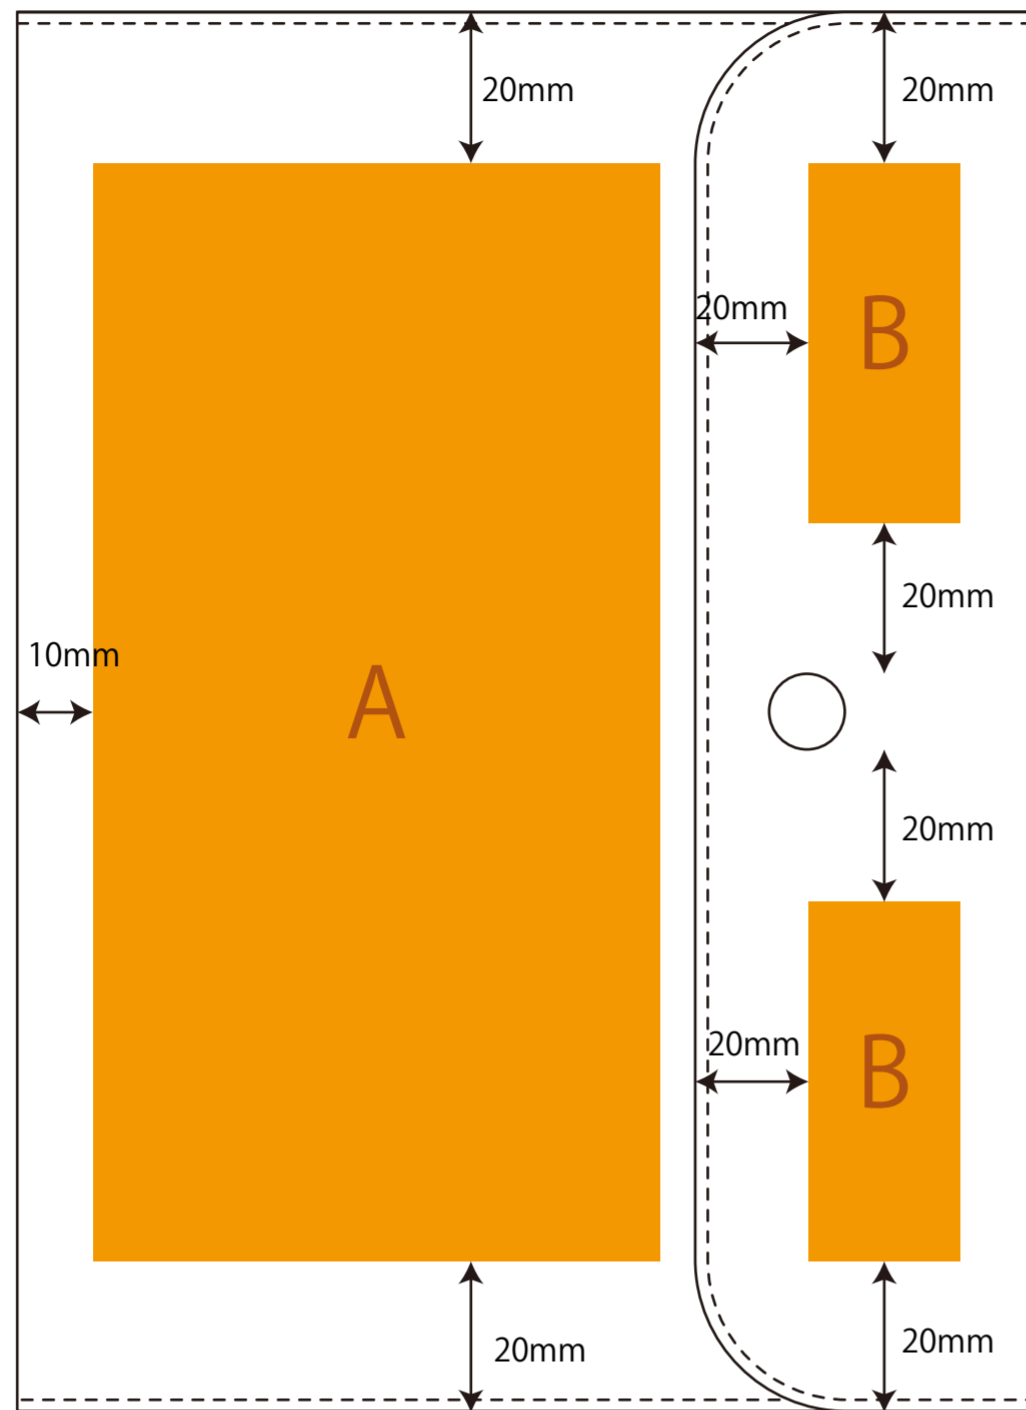

A-7206印刷範囲 シルク

ワンポイント 1℃

表

裏

A/W75×H145mm

B/W20×H47.5mm
※上下いずれか

C/W90×H145mm