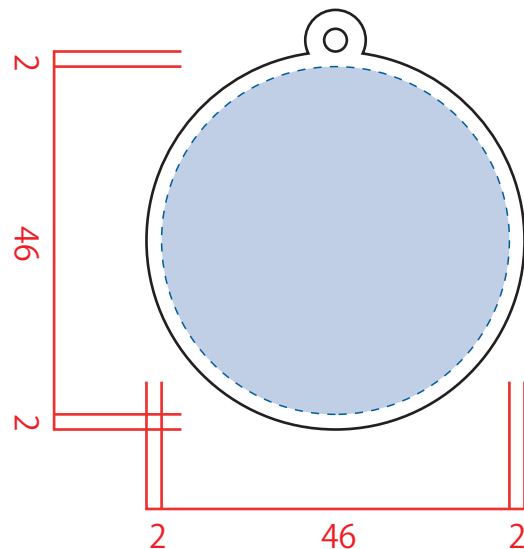

# アクリルキーホルダー 丸型 / φ50(mm)

- ロット：
- デザインサイズ：W000mm
- 刷り色：フルカラー
- 白版：あり or なし
- 刷り位置：☒参照
- ストラップ：
  - ・ボールチェーン（シルバー）
  - ・ボールチェーン（ゴールド）
  - ・2重リング
  - ・ナスカン

※1つお選びください

版下原寸サイズ

## ☆仕上がりイメージ

表側からの見え方

裏側からの見え方