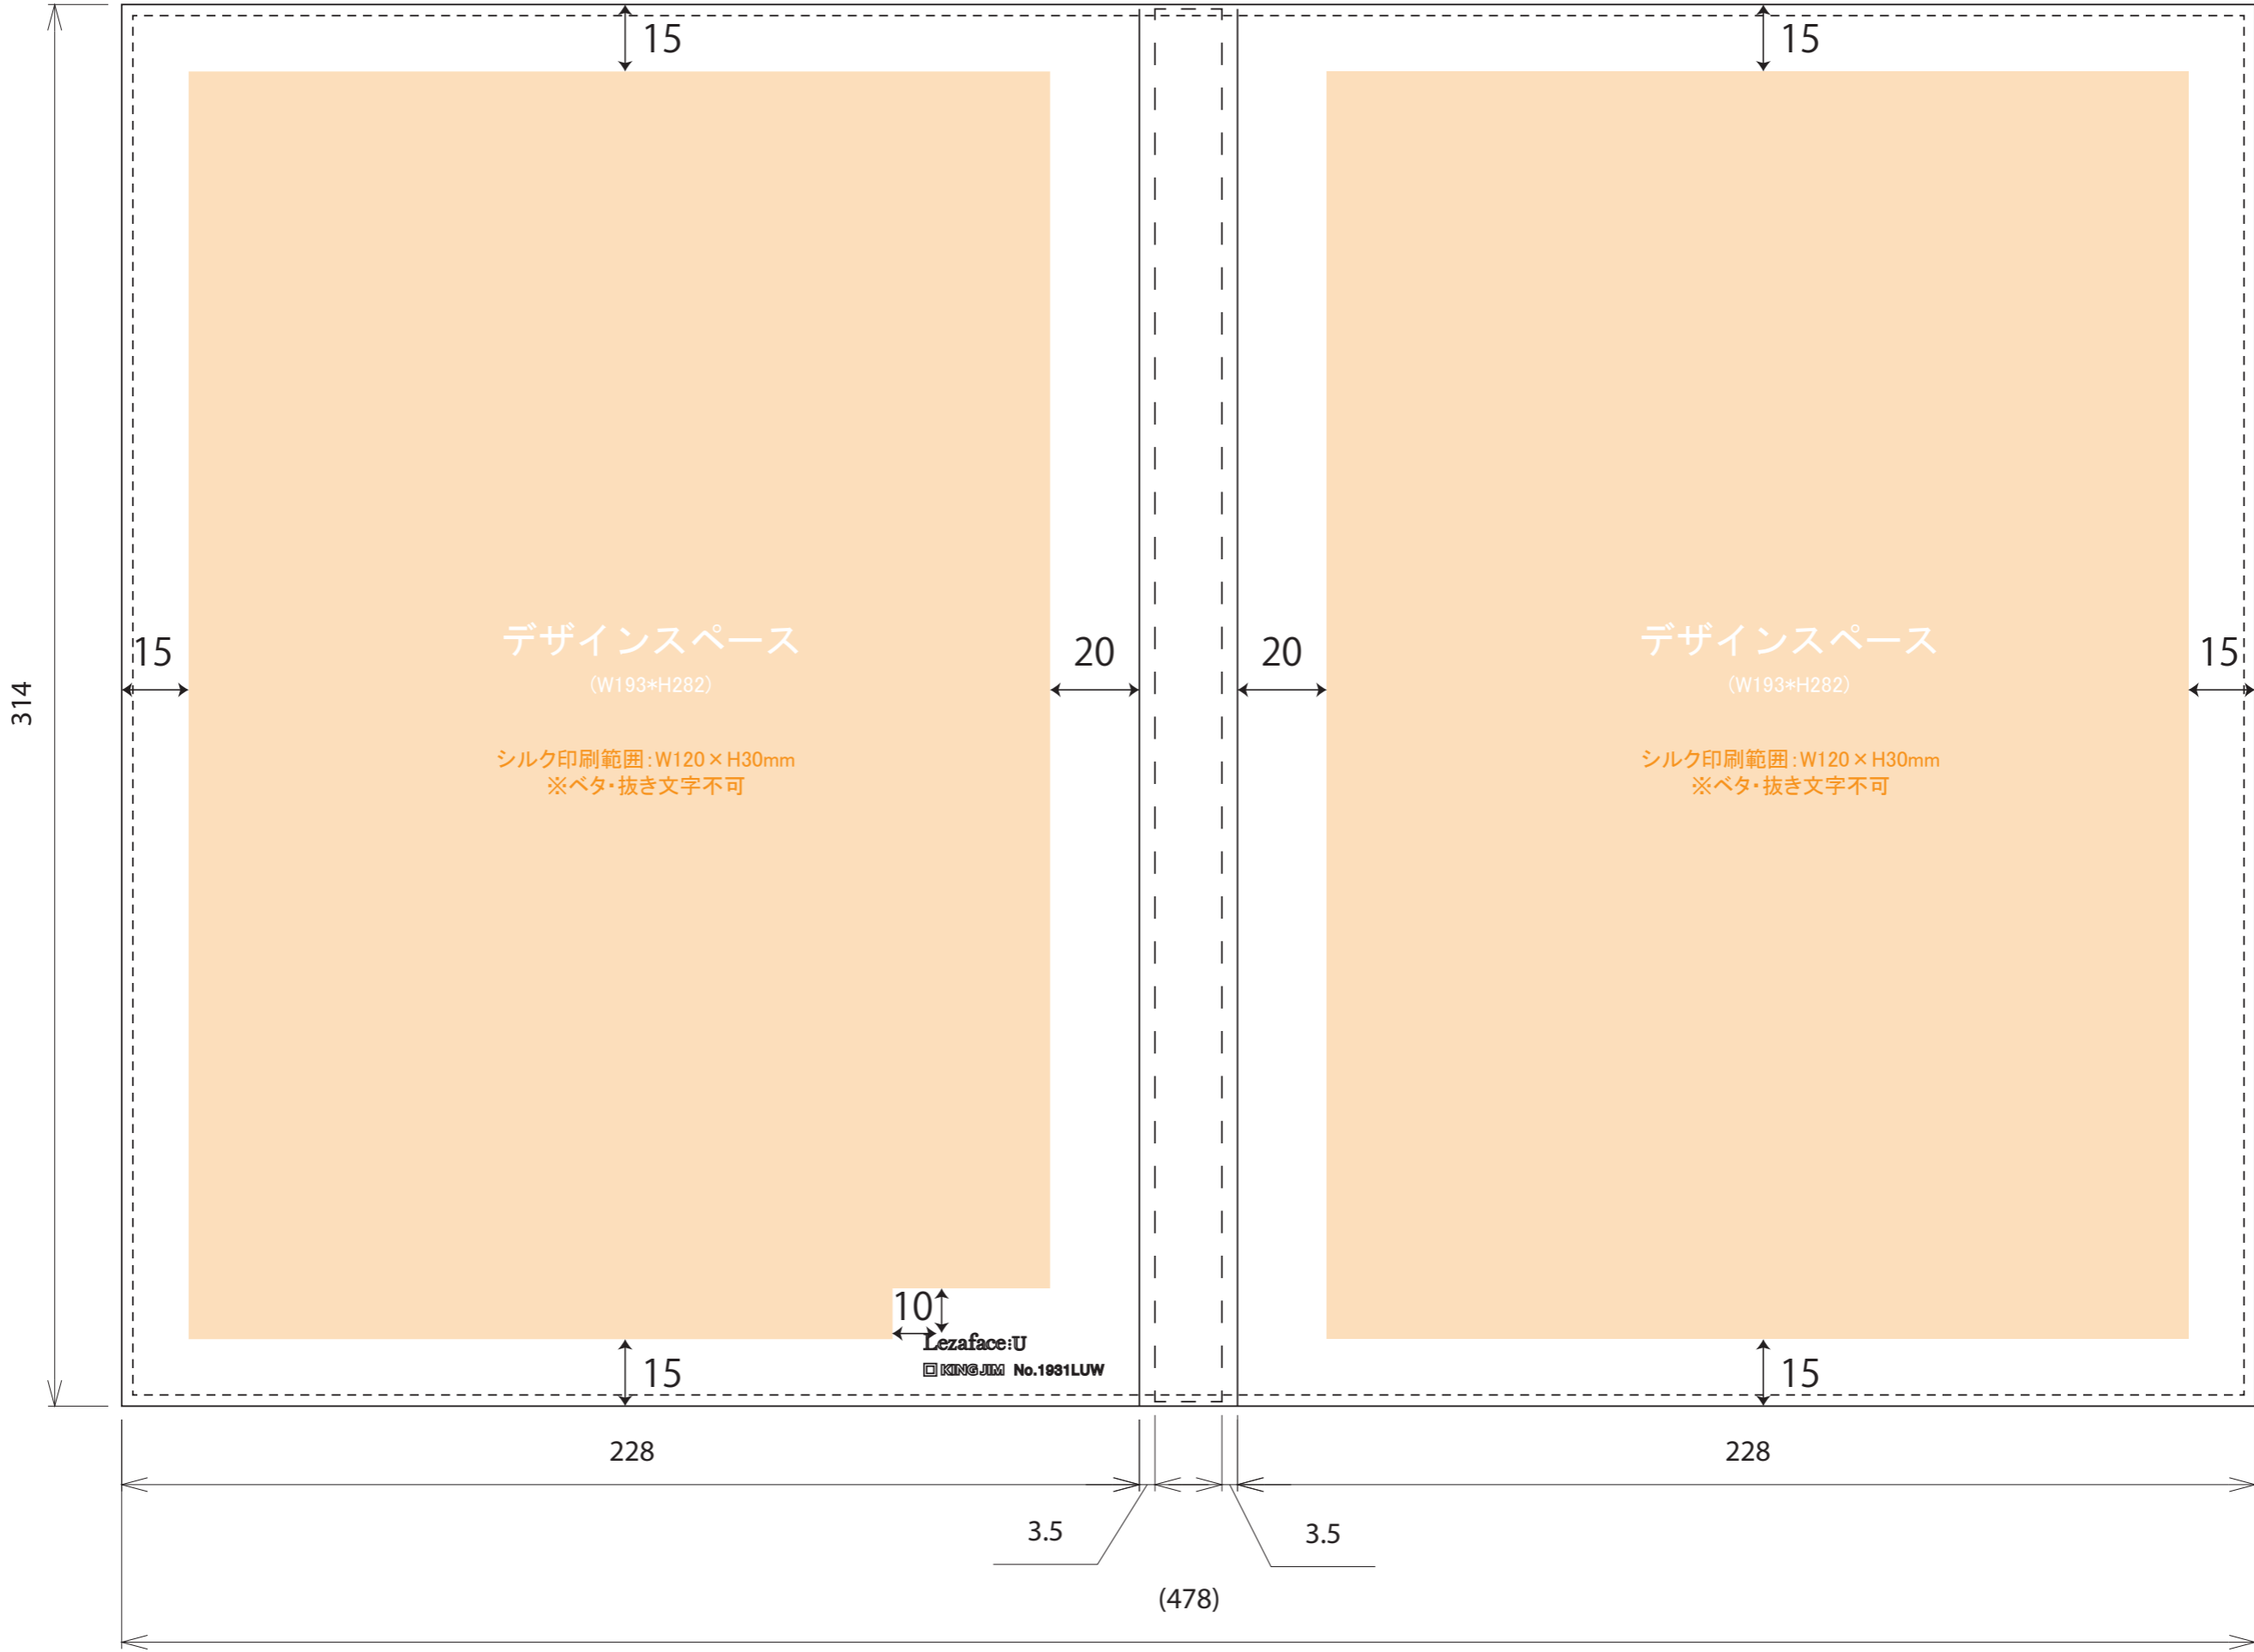

1931LUW

左面

右面

314

15

15

15

デザインスペース
(W193*H282)

20

20

デザインスペース
(W193*H282)

15

シルク印刷範囲: W120 x H30mm
※ベタ・抜き文字不可

シルク印刷範囲: W120 x H30mm
※ベタ・抜き文字不可

10

Lezaface:U
KINGJIM No.1931LUW

15

15

228

228

3.5

3.5

(478)