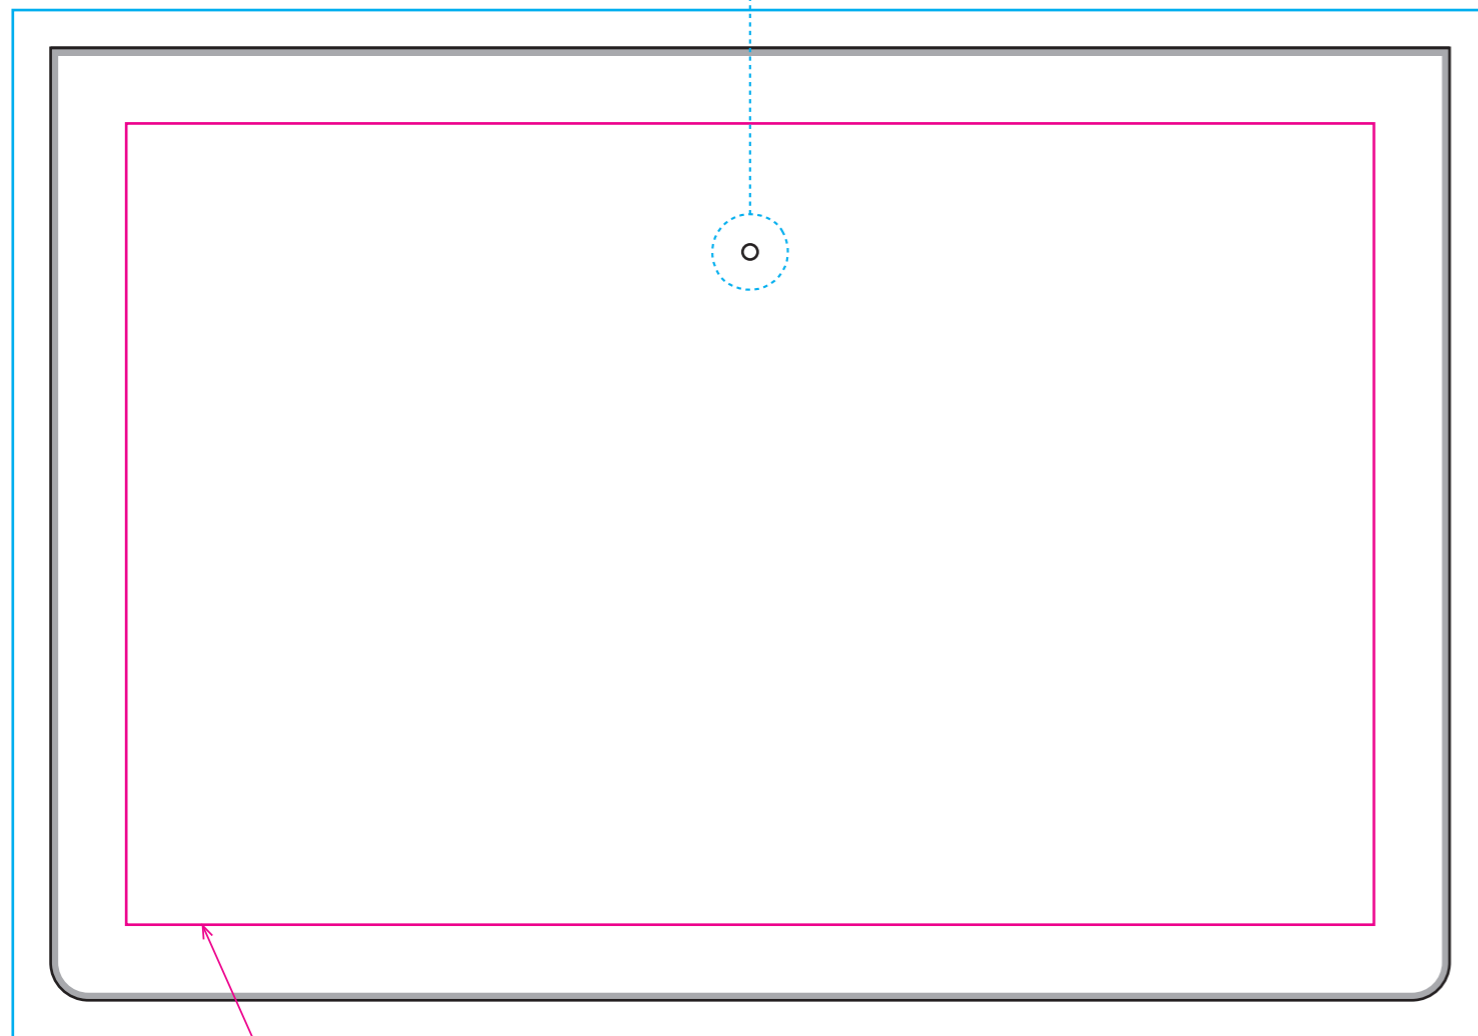

フック位置目安

印刷保護エリア

※製造の過程でズレが生じる場合がありますので、  
主要なデザイン(コピーライトなど)はこちらの点線の内側に配置してください。

※完成イメージ / ポケット側※

希望の裏地色を○で囲んでください。

黒	アイヤルネイビー	ベビーブルー	ローズピンク	黄	グリーン
白	アイ色	藤色	ピンク	レモンイエロー	オリーブ
スカイグレー	コバルトブルー	パープル	モモ	アイボリー	サンデーブラウン
シルバー	ブルー	ローズマゼンダ	ベージュ	若葉	茶
薄グレー	スカイ	ワイン	ニューオレンジ	シグナルグリーン	焦茶
ダークグレー	レマンブルー	赤	オレンジ	ライトグリーン	
紺	ライトブルー	ショッキングピンク	別黄	ピュアグリーン	