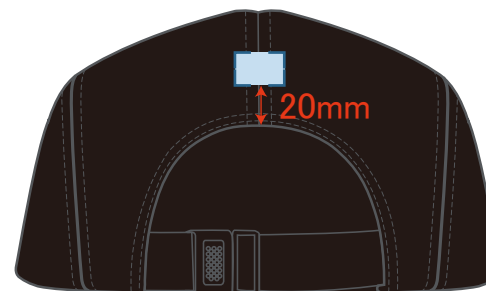

9672-01

ナイロンジェットキャップ

※弊社カラーをPANTONEやCMYKの類似カラーで表現した色味になりますので、実際の生地を正確に表現したものではありません。ご参考までにご覧ください。

● 002 ブラック

● 086 ネイビー

PANTONE 5395 U

● 033 オリーブ

● 537 サンドカーキ