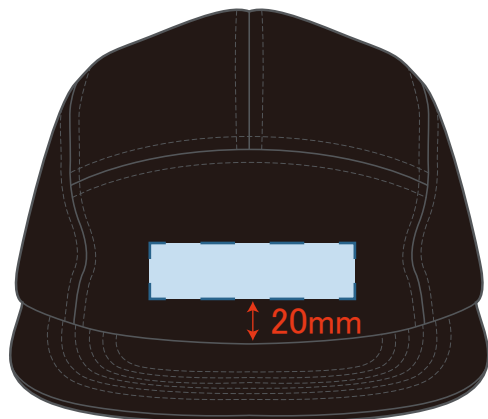

9672-01

ナイロンジェットキャップ

※弊社カラーをPANTONEやCMYKの類似カラーで表現した色味になりますので、実際の生地を正確に表現したものではありません。ご参考までにご覧ください。

● 002 ブラック

● 086 ネイビー

PANTONE 5395 U

● 033 オリーブ

● 537 サンドカーキ