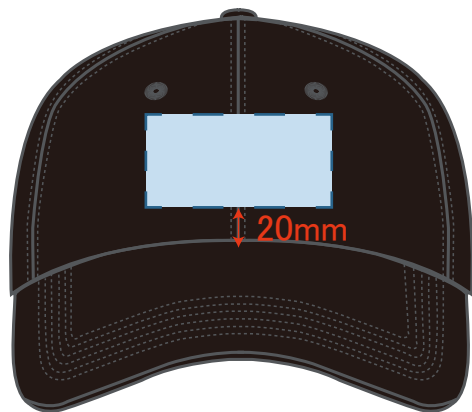

## ローランウンスナップバックキャップ

※弊社カラーをPANTONEやCMYKの類似カラーで表現した色味になりますので、実際の生地を正確に表現したものではありません。ご参考までにご覧ください。

● 002 ブラック

● 086 ネイビー

PANTONE 5395 U

正面

裏面