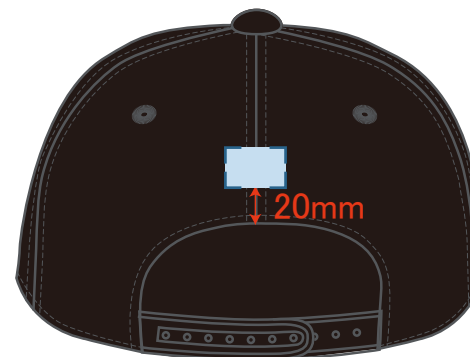

## ローランウンスナップバックキャップ

※弊社カラーをPANTONEやCMYKの類似カラーで表現した色味になりますので、実際の生地を正確に表現したものではありません。ご参考までにご覧ください。

● 002 ブラック

● 086 ネイビー

PANTONE 5395 U

正面

裏面