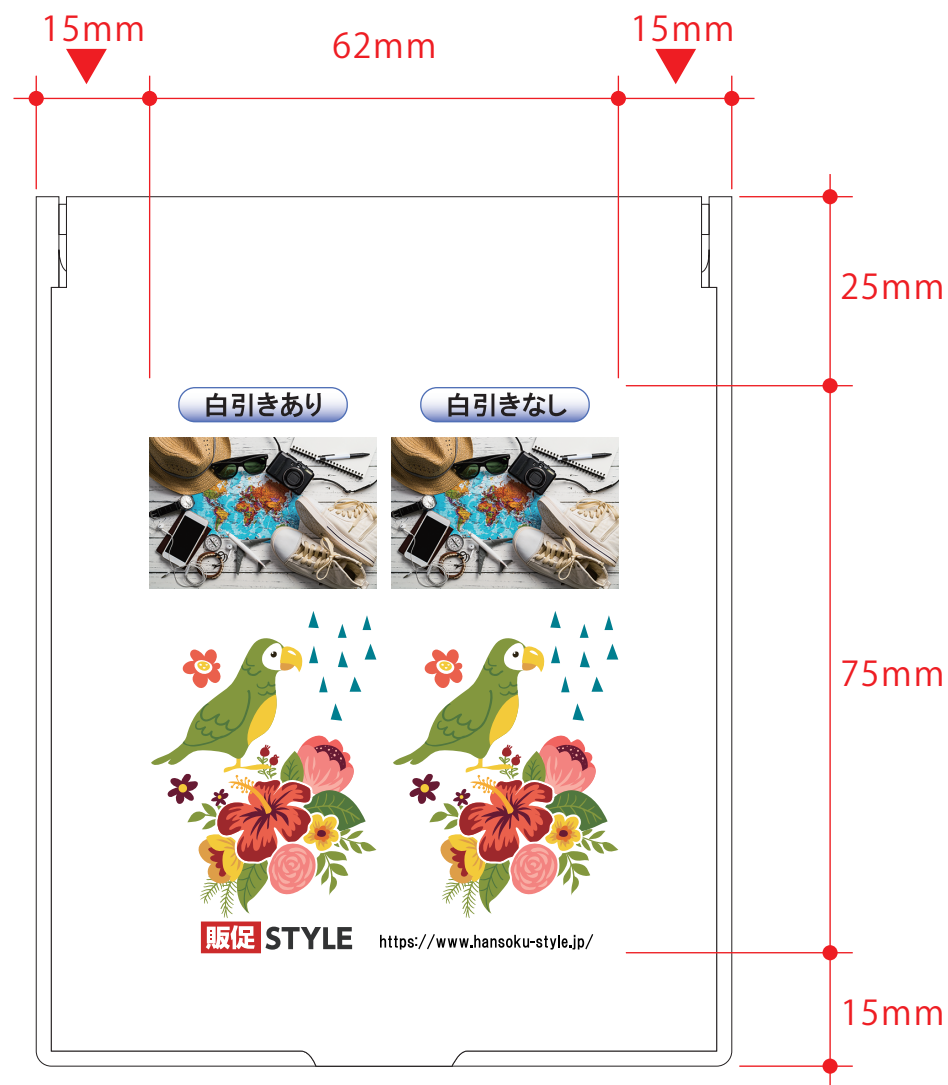

マットスクエアミラー (M)

- クライアント：販促スタイル
 - 営業担当：
 - 制作担当：
 - 受注番号：
 - 納期：2015年00月00日
 - ロット：
 - デザインサイズ：W62 x H75mm
 - 刷り色：フルカラー（インクジェット）
 - 刷り位置：図参照
- 版下原寸サイズ

レイアウト可能範囲：W62×H75 (mm)

■シルク印刷 最大範囲：W62×H75 (mm)

■パッド印刷 最大範囲：W40×H40 (mm)
W5×H55 (mm)

■インクジェット印刷 最大範囲：W62×H75 (mm)