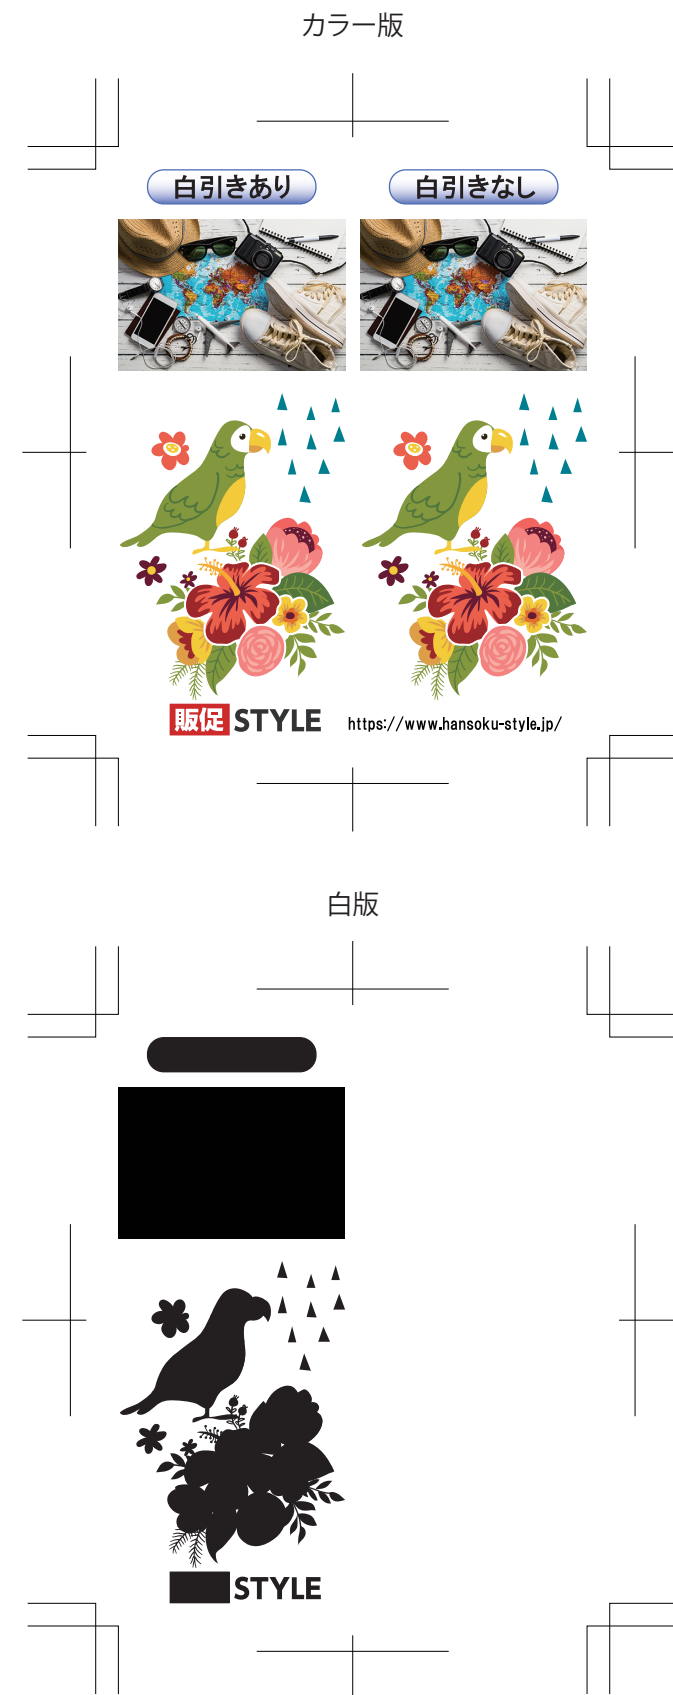

マットスクエアミラー (M)

- クライアント：販促スタイル
 - 営業担当：
 - 制作担当：
 - 受注番号：
 - 納期：2015年00月00日
 - ロット：
 - デザインサイズ：W62 x H75mm
 - 刷り色：フルカラー（インクジェット）
 - 刷り位置：図参照
- 版下原寸サイズ

レイアウト可能範囲：W62×H75 (mm)

■シルク印刷 最大範囲：W62×H75 (mm)

■パッド印刷 最大範囲：W40×H40 (mm)
W5×H55 (mm)

■インクジェット印刷 最大範囲：W62×H75 (mm)