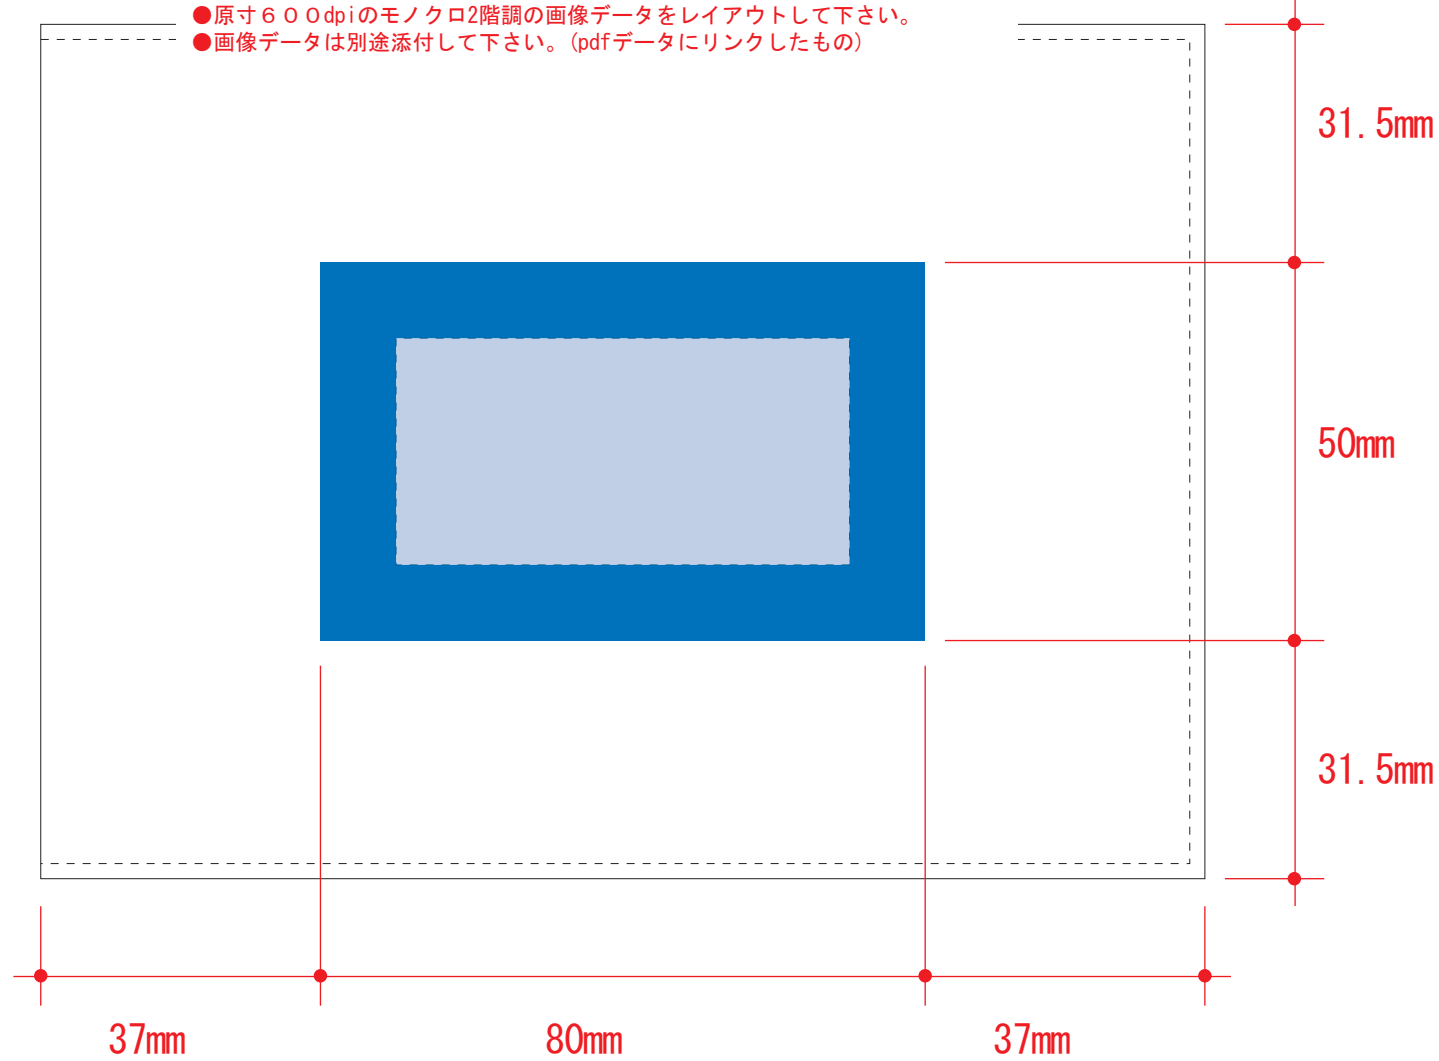

牛革ツインフォトフレーム

- クライアント：
- 営業担当：
- 制作担当：
- 受注番号：
- 納期：2008年00月00日
- ロット：
- デザインサイズ：左右000mm
- 刷り色1C：
- 刷り位置：

制作上の注意点

- デザインサイズ：レイアウトの状態での寸法をご記入下さい。
- 刷り色：PANTONEまたはDICのチップでご指定下さい。
※黒・白・金・銀はチップでの指定はできません。
※刷り色が白の場合、黒でレイアウトし、指示事項／刷り色の部分に「白」とご記入下さい。
- 刷り位置：寸法線はレイアウト位置に合わせて調整して下さい。

- プリントは点線部分、網掛けの刷り範囲  以内をお願い致します。
(ベースの材質、又はデザインによりベタ面が多い場合、線が細かい場合等、調整が必要な場合がございます。)
- レイアウト可能範囲  表記のアイテムに関しては、その範囲内での移動が可能です。
- 細かい文字などは素材の関係上かすれたり、つぶれてしまう場合がございます。
- ベース素材のカラーにより、印刷色の仕上がりが若干変わる場合がございます。

※画像データをご使用の際の注意点

- 原寸600dpiのモノクロ2階調の画像データをレイアウトして下さい。
- 画像データは別途添付して下さい。(pdfデータにリンクしたもの)

刷り範囲：W60×H30
レイアウト可能範囲：W80×H50

100%原寸

制作上の注意点

- デザインサイズ：レイアウトの状態での寸法をご記入下さい。
- 刷り色：PANTONEまたはDICのチップでご指定下さい。
※黒・白・金・銀はチップでの指定はできません。
※刷り色が白の場合、黒でレイアウトし、指示事項／刷り色の部分に「白」とご記入下さい。
- 刷り位置：寸法線はレイアウト位置に合わせて調整して下さい。

※画像データをご使用の際の注意点

- 原寸600dpiのモノクロ2階調の画像データをレイアウトして下さい。
- 画像データは別途添付して下さい。(pdfデータにリンクしたもの)